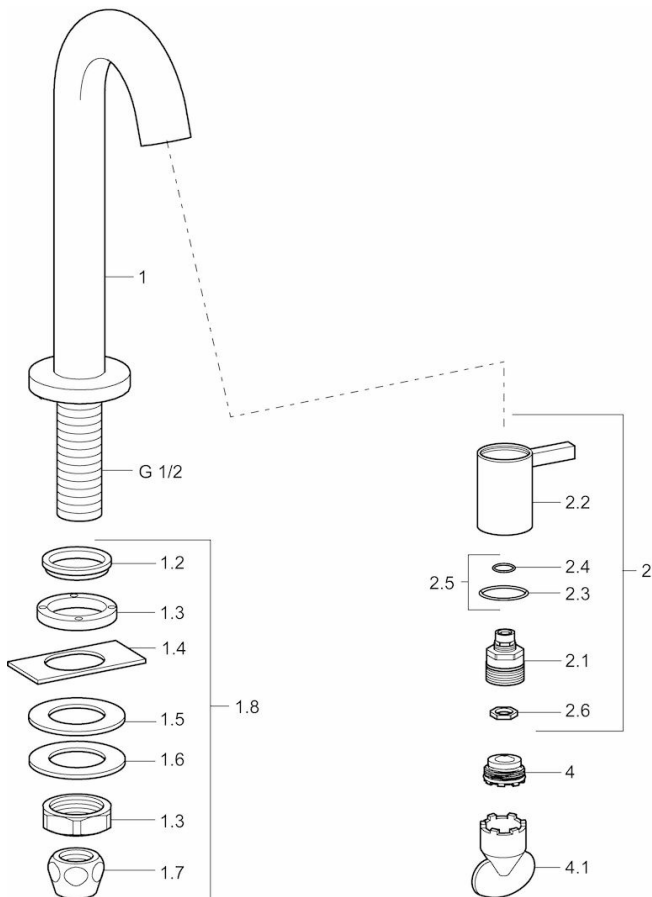

### Technische eigenschappen

DN-maat  
Warmwatertoevoer  
Werkdruk  
Aansluitmaat

**DN15**  
**max. +90°C**  
**0.5-10 bar**  
**G1/2**

### Voorschriften

EN-norm

**EN 817**

## Reserveonderdelen

### SP50938101

Naam	Code
1.2 Dichting	59902296
1.3 Montage moer, G1/2, SW32	59902245
1.4 Protective piece	59905535
1.5 Dichting, 45 x 23 x 2	59902282
1.6 Dichting, 45 x 24 x 0,5	59902328
1.7 Dichting	59910707
1.8 Bevestigingsset	59912335
2 Binnenwerk Roestvrij staal	5991332196
2 Binnenwerk	59913321
2 Binnenwerk Zwart	5991332184
2 Binnenwerk Wit	5991332182
2.1 Binnenwerk	59913323
2.2 Hendel Roestvrij staal	5991332296
2.2 Hendel	59913322
2.2 Hendel Wit	5991332282
2.2 Hendel Zwart	5991332284
2.5 O-ring	59913320
4 Mousseur, M21.5x1, JR Z	59913318
4.1 Perlatorsleutel, M21,5 x 1	59913133
N.I. Mousseur, M21.5x1	59913598