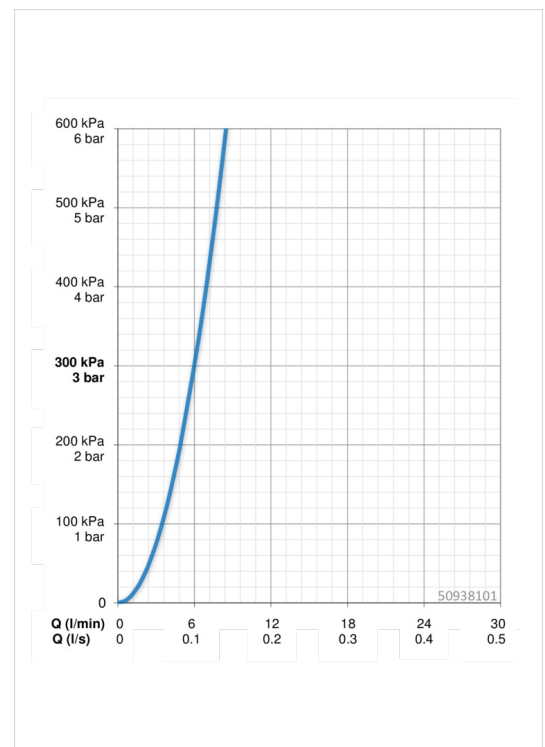

Typegoedkeuringen

ACS

16 ACC LY 700