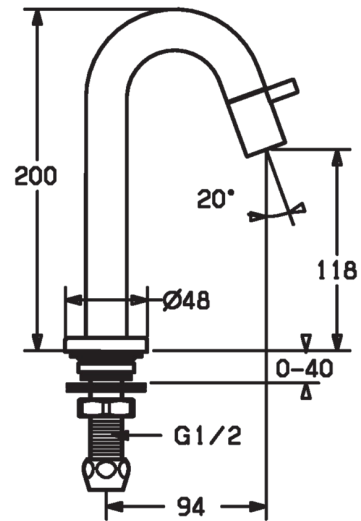

Reserveonderdelen

SP50938101

Naam	Code
1.2 Dichting	59902296
1.3 Montage moer, G1/2, SW32	59902245
1.4 Protective piece	59905535
1.5 Dichting, 45 x 23 x 2	59902282
1.6 Dichting, 45 x 24 x 0,5	59902328
1.7 Dichting	59910707
1.8 Bevestigingsset	59912335
2 Binnenwerk Roestvrij staal	5991332196
2 Binnenwerk	59913321
2 Binnenwerk Zwart	5991332184
2 Binnenwerk Wit	5991332182
2.1 Binnenwerk	59913323
2.2 Hendel Roestvrij staal	5991332296
2.2 Hendel	59913322
2.2 Hendel Wit	5991332282
2.2 Hendel Zwart	5991332284
2.5 O-ring	59913320
4 Mousseur, M21.5x1, JR Z	59913318
4.1 Perlatorsleutel, M21,5 x 1	59913133
N.I. Mousseur, M21.5x1	59913598