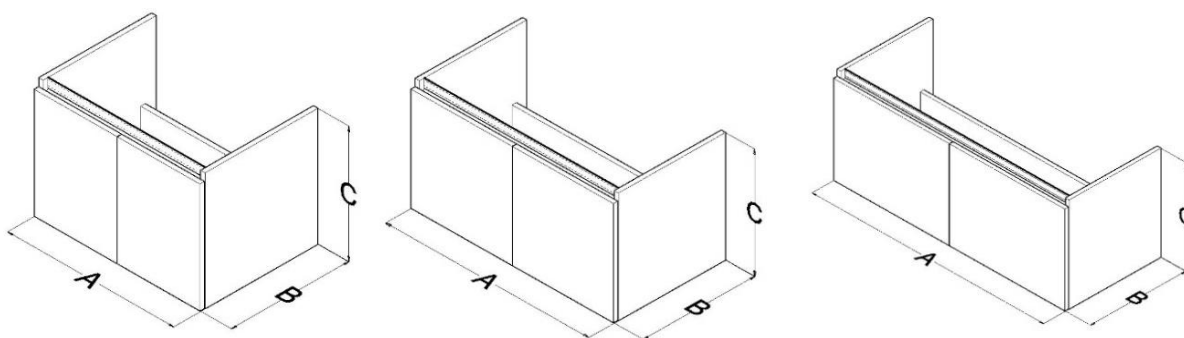

**Onderkast met 2 deuren**  
*Sous-meuble avec 2 portes*  
*Unterschrank mit 2 Drehtüren*  
*Vanity with 2 doors*

Art.	A	B	C	Color
940995	700	495	500	0025 CST White
940997	700	495	500	U788 ST9 Artic grey
941017	700	495	500	H1389 ST10 Riverside oak hell
941019	700	495	500	H1199 ST11 Thermo oak black
941021	900	495	500	0025 CST White
941023	900	495	500	U788 ST9 Artic grey
941025	900	495	500	H1389 ST10 Riverside oak hell
941027	900	495	500	H1199 ST11 Thermo oak black
941029	1200	495	500	0025 CST White
941031	1200	495	500	U788 ST9 Artic grey
941033	1200	495	500	H1389 ST10 Riverside oak hell
941035	1200	495	500	H1199 ST11 Thermo oak black