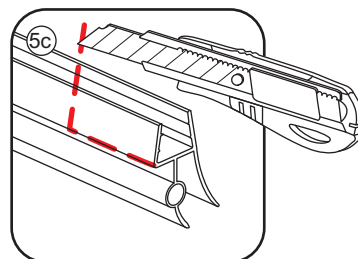

3

- $\Phi 7\text{mm}$
- $\times 2$ 5×38
- $\times 2$ $\Phi 8 \times 38$

- $\Phi 6\text{mm}$
- $\times 5$ $\Phi 6 \times 30$
- $\times 5$ 4×30

5

Φ3mm

X4

4x12

The length of the bar is 850mm, You should cut the length according the size you installed.

Voorzie alleen de buitenzijde van de cabine van siliconenkit.

3

20.3722 / 20.3723

+

20.3805 / 20.3806 / 20.3807 / 20.3810 /
20.3809 / 20.3811 / 20.3814 / 20.3812
/ 20.3818 / 20.3813

900x (500-1400) x2020mm