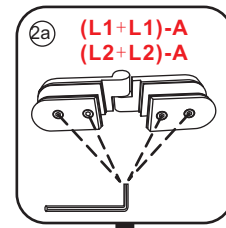

LET OP: gebruik geen grove scherpe voorwerpen, zoals schuursponsjes of staalwol om het glas schoon te maken.

1

- | | | | | |
|--|--|--|---|--|
|  ① X1 |  ② X1 |  ③ X1 |  ④ X2
(L1+L1)-A
(L2+L2)-A |  ⑤ X1 |
|  ⑥ X1 |  ⑦ X1 |  ⑧ X1 |  ⑨ X1 |  ⑩ X1 |
|  ⑪ X4 |  ⑫ X2 |  X14 |  X10 | |

5

Voorzie alleen de
buitenzijde van de
cabine van siliconenkit.

2

20.3722 / 20.3723
+
20.3980 / 20.3981 / 20.3982 /
20.3876 / 20.3877 / 20.3878 / 20.3879

900x (500-1200) x2020mm

Zonder NANO

NANO

NANO garantie: 2 jaar bij normaal gebruik