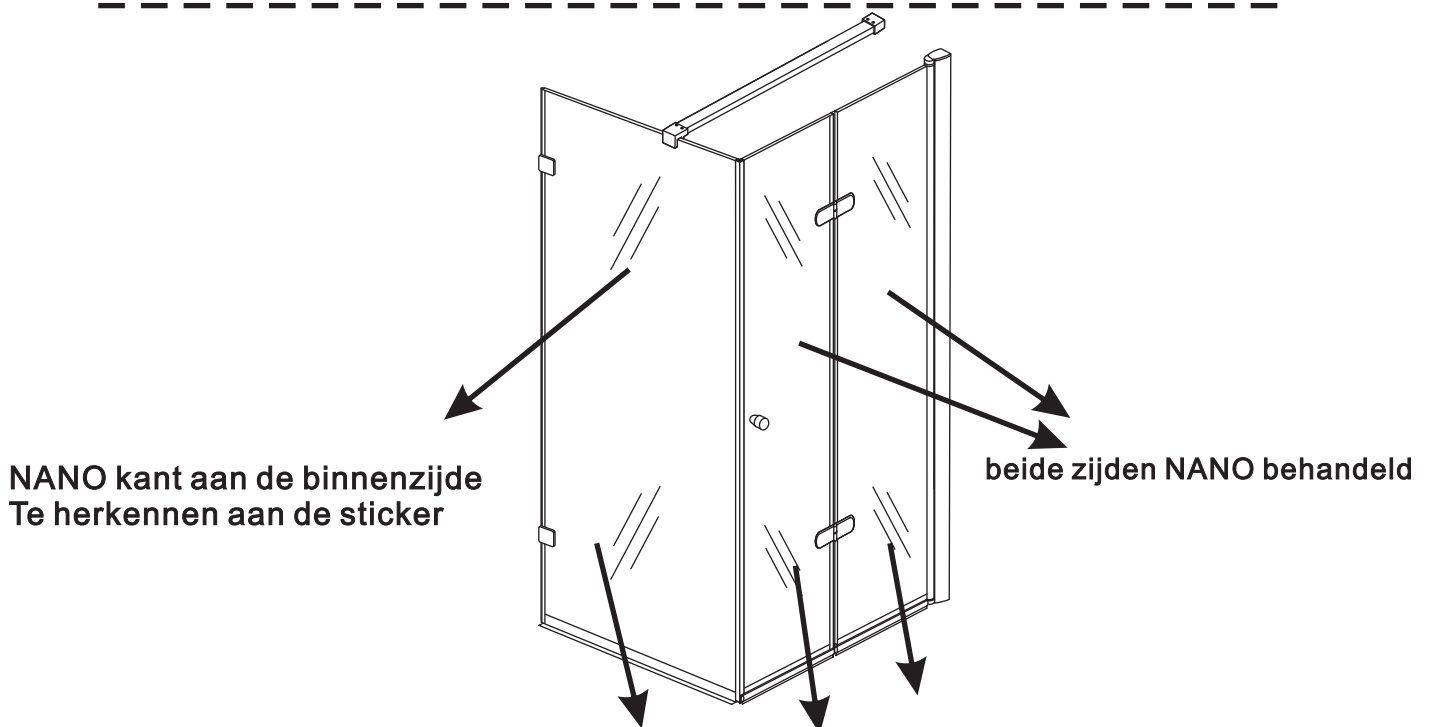

5

Voorzie alleen de
buitenzijde van de
cabine van siliconenkit.

2

20.3722 / 20.3723
+
20.3980 / 20.3981 / 20.3982 /
20.3876 / 20.3877 / 20.3878 / 20.3879

900x (500-1200) x2020mm

Zonder NANO

NANO

NANO garantie: 2 jaar bij normaal gebruik