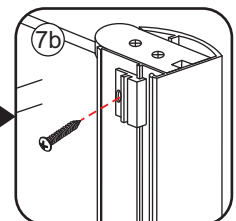

LET OP: gebruik geen grove scherpe voorwerpen, zoals schuursponsjes of staalwol om het glas schoon te maken.

1

- | | | | | | |
|--------------------------------|------|------|------|------|------|
| ① X2 | ② X2 | ③ X2 | ④ X1 | ⑤ X1 | ⑥ X1 |
| ⑦ X1 | ⑧ X1 | ⑨ X1 | ⑩ X1 | ⑪ X8 | ⑫ X2 |
| ⑬ X2
(L1+L1)-A
(L2+L2)-A | ⑭ X1 | ⑮ X1 | X19 | X11 | |

3

5

The length of the bar is 850mm, You should cut the length according the size you installed.

Voorzie alleen de buitenzijde van de cabine van siliconenkit.

4

20.3722 / 20.3723
+
20.3720 / 20.3721 / 20.3722 /
20.3723 / 20.3724 / 20.3725