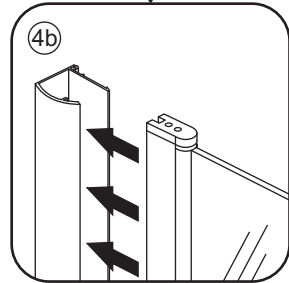

3

- $\Phi 7\text{mm}$
- $\times 2$ 5×38
- $\times 2$ $\Phi 8 \times 38$

- $\Phi 6\text{mm}$
- $\times 5$ $\Phi 6 \times 30$
- $\times 5$ 4×30

5

Φ3mm

X4

4x12

The length of the bar is 850mm, You should cut the length according the size you installed.

3

5

The length of the bar is 850mm, You should cut the length according the size you installed.

Voorzie alleen de buitenzijde van de cabine van siliconenkit.

4

20.3722 / 20.3723
+
20.3720 / 20.3721 / 20.3722 /
20.3723 / 20.3724 / 20.3725

900x (800-900-1000) x2020mm

Zonder NANO

NANO

NANO garantie: 2 jaar bij normaal gebruik

LET OP: gebruik geen grove scherpe voorwerpen, zoals schuursponsjes of staalwol om het glas schoon te maken.

1

3

(L1+L1)-A/(L2+L2)-A
(R1+R1)-A/(R2+R2)-A

5

Voorzie alleen de
buitenzijde van de
cabine van siliconenkit.

5

20.3722 / 20.3723
+
20.3720 / 20.3721 / 20.3722 /
20.3723 / 20.3724 / 20.3725

(900+ (800-900-1000)) x2020mm

Zonder NANO

NANO

beide zijden NANO behandeld