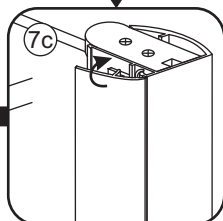

3

- $\Phi 7\text{mm}$
- $\times 2$ 5×38
- $\times 2$ $\Phi 8 \times 38$

- $\Phi 6\text{mm}$
- $\times 5$ $\Phi 6 \times 30$
- $\times 5$ 4×30

5

Φ3mm

X4

4x12

The length of the bar is 850mm, You should cut the length according the size you installed.

Voorzie alleen de buitenzijde van de cabine van siliconenkit.

3

20.3722 / 20.3723

+

20.3805 / 20.3806 / 20.3807 / 20.3810 /
20.3809 / 20.3811 / 20.3814 / 20.3812
/ 20.3818 / 20.3813

900x (500-1400) x2020mm