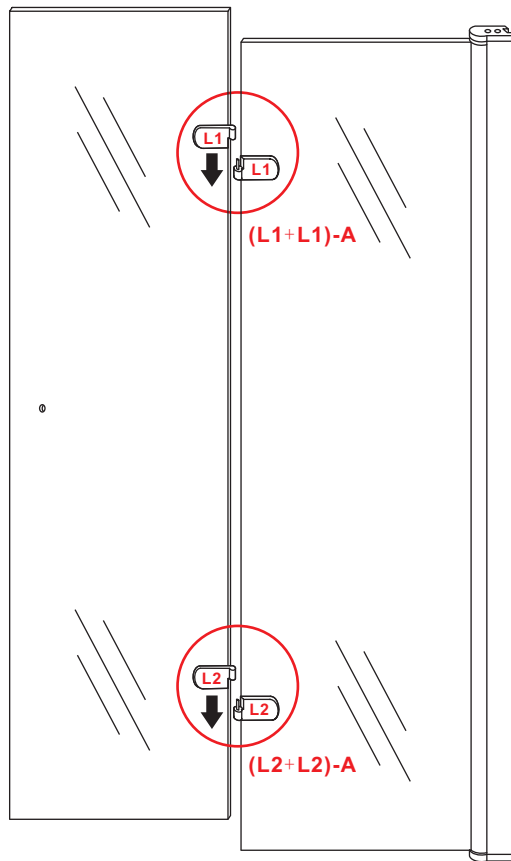

3

- $\Phi 7\text{mm}$
- $\times 2$ 5×38
- $\times 2$ $\Phi 8 \times 38$

- $\Phi 6\text{mm}$
- $\times 5$ $\Phi 6 \times 30$
- $\times 5$ 4×30

5

Φ3mm

X4

4x12

The length of the bar is 850mm, You should cut the length according the size you installed.

LET OP: gebruik geen grove scherpe voorwerpen, zoals schuursponsjes of staalwol om het glas schoon te maken.

1

- | | | | | | |
|--------------------------------|------|------|------|------|------|
| ① X2 | ② X2 | ③ X2 | ④ X1 | ⑤ X1 | ⑥ X1 |
| ⑦ X1 | ⑧ X1 | ⑨ X1 | ⑩ X1 | ⑪ X8 | ⑫ X2 |
| ⑬ X2
(L1+L1)-A
(L2+L2)-A | ⑭ X1 | ⑮ X1 | X19 | X11 | |

3

5

The length of the bar is 850mm, You should cut the length according the size you installed.

Voorzie alleen de buitenzijde van de cabine van siliconenkit.

4

20.3722 / 20.3723
+
20.3720 / 20.3721 / 20.3722 /
20.3723 / 20.3724 / 20.3725