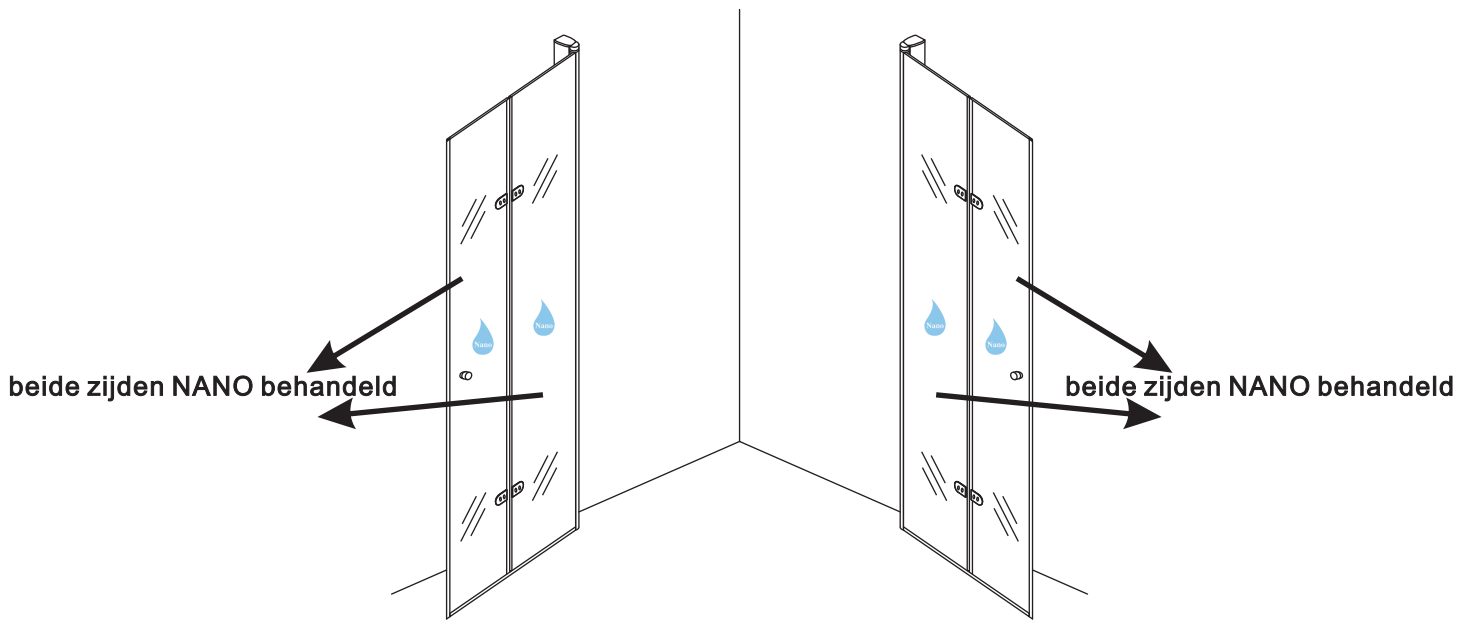

900x (800-900-1000) x2020mm

Zonder NANO

NANO

NANO garantie: 2 jaar bij normaal gebruik

LET OP: gebruik geen grove scherpe voorwerpen, zoals schuursponsjes of staalwol om het glas schoon te maken.

1

3

(L1+L1)-A/(L2+L2)-A
(R1+R1)-A/(R2+R2)-A