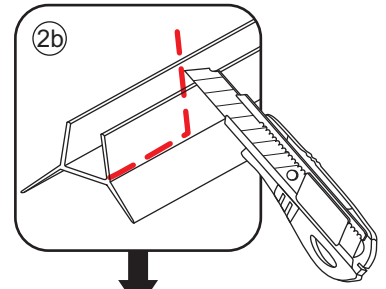

LET OP: gebruik geen grove scherpe voorwerpen, zoals schuursponsjes of staalwol om het glas schoon te maken.

1

- | | | | | | |
|--------------------------------|------|------|------|------|------|
| ① X2 | ② X2 | ③ X2 | ④ X1 | ⑤ X1 | ⑥ X1 |
| ⑦ X1 | ⑧ X1 | ⑨ X1 | ⑩ X1 | ⑪ X8 | ⑫ X2 |
| ⑬ X2
(L1+L1)-A
(L2+L2)-A | ⑭ X1 | ⑮ X1 | X19 | X11 | |

3

5

The length of the bar is 850mm, You should cut the length according the size you installed.

Voorzie alleen de buitenzijde van de cabine van siliconenkit.

4

20.3722 / 20.3723
+
20.3720 / 20.3721 / 20.3722 /
20.3723 / 20.3724 / 20.3725