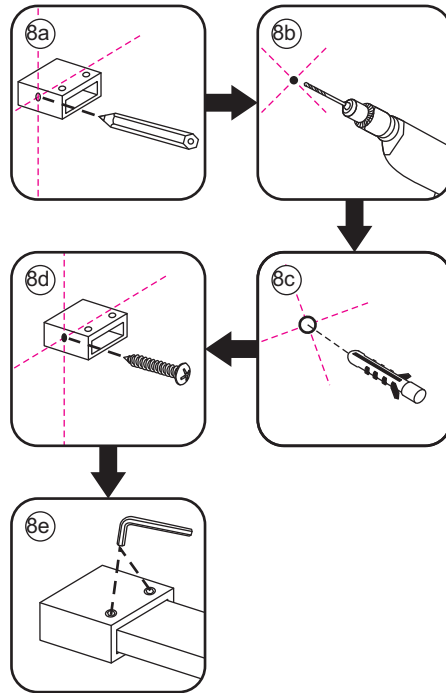

3

- $\Phi 7\text{mm}$
- $\times 2$ 5×38
- $\times 2$ $\Phi 8 \times 38$

- $\Phi 6\text{mm}$
- $\times 5$ $\Phi 6 \times 30$
- $\times 5$ 4×30

5

Φ3mm

X4

4x12

The length of the bar is 850mm, You should cut the length according the size you installed.

Voorzie alleen de buitenzijde van de cabine van siliconenkit.

3

20.3722 / 20.3723

+

20.3805 / 20.3806 / 20.3807 / 20.3810 /
20.3809 / 20.3811 / 20.3814 / 20.3812
/ 20.3818 / 20.3813

900x (500-1400) x2020mm