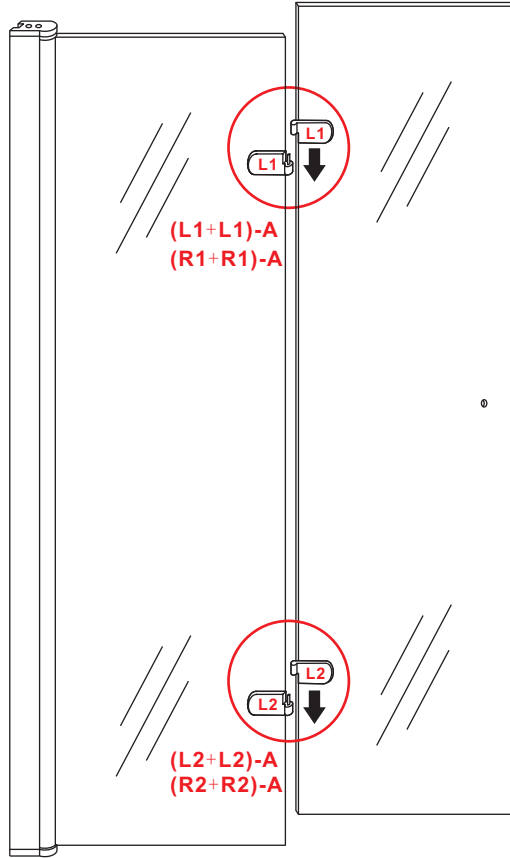

3

- $\Phi 7\text{mm}$
- $\times 2$ 5×38
- $\times 2$ $\Phi 8 \times 38$

- $\Phi 6\text{mm}$
- $\times 5$ $\Phi 6 \times 30$
- $\times 5$ 4×30

5

Φ3mm

X4

4x12

The length of the bar is 850mm, You should cut the length according the size you installed.

3

5

The length of the bar is 850mm, You should cut the length according the size you installed.

Voorzie alleen de buitenzijde van de cabine van siliconenkit.

4

20.3722 / 20.3723
+
20.3720 / 20.3721 / 20.3722 /
20.3723 / 20.3724 / 20.3725

5

Voorzie alleen de
buitenzijde van de
cabine van siliconenkit.

5

20.3722 / 20.3723
+
20.3720 / 20.3721 / 20.3722 /
20.3723 / 20.3724 / 20.3725

(900+ (800-900-1000)) x2020mm

Zonder NANO

NANO

beide zijden NANO behandeld