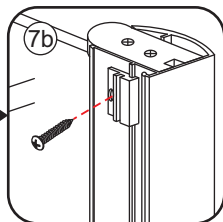

3

- $\Phi 7\text{mm}$
- $\times 2$ 5×38
- $\times 2$ $\Phi 8 \times 38$

- $\Phi 6\text{mm}$
- $\times 5$ $\Phi 6 \times 30$
- $\times 5$ 4×30

5

Φ3mm

X4

4x12

The length of the bar is 850mm, You should cut the length according the size you installed.

Voorzie alleen de buitenzijde van de cabine van siliconenkit.

3

20.3722 / 20.3723

+

20.3805 / 20.3806 / 20.3807 / 20.3810 /
20.3809 / 20.3811 / 20.3814 / 20.3812
/ 20.3818 / 20.3813

900x (500-1400) x2020mm