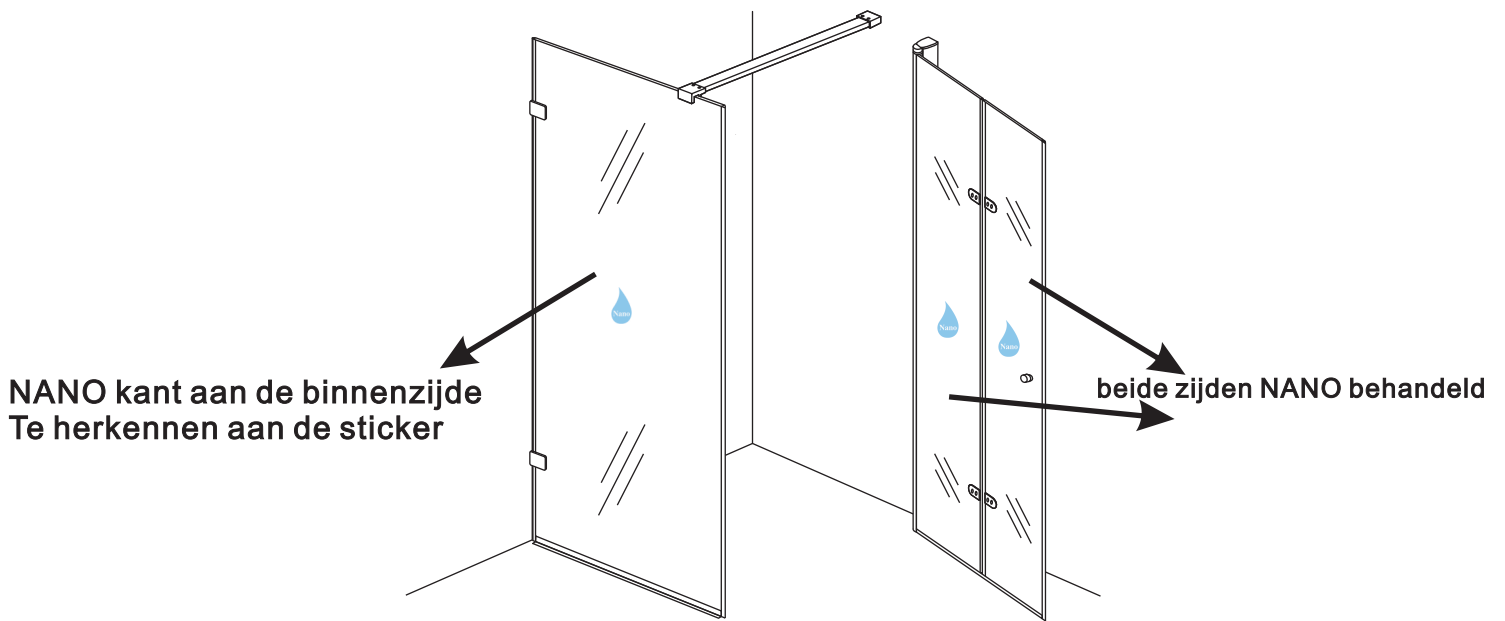

5

Voorzie alleen de
buitenzijde van de
cabine van siliconenkit.

2

20.3722 / 20.3723
+
20.3980 / 20.3981 / 20.3982 /
20.3876 / 20.3877 / 20.3878 / 20.3879

900x (500-1200) x2020mm

Zonder NANO

NANO

NANO garantie: 2 jaar bij normaal gebruik