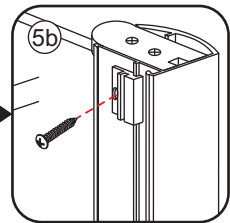

3

5

The length of the bar is 850mm, You should cut the length according the size you installed.

Voorzie alleen de buitenzijde van de cabine van siliconenkit.

4

20.3722 / 20.3723
+
20.3720 / 20.3721 / 20.3722 /
20.3723 / 20.3724 / 20.3725

5

Voorzie alleen de
buitenzijde van de
cabine van siliconenkit.

5

20.3722 / 20.3723
+
20.3720 / 20.3721 / 20.3722 /
20.3723 / 20.3724 / 20.3725

(900+ (800-900-1000)) x2020mm

Zonder NANO

NANO

beide zijden NANO behandeld