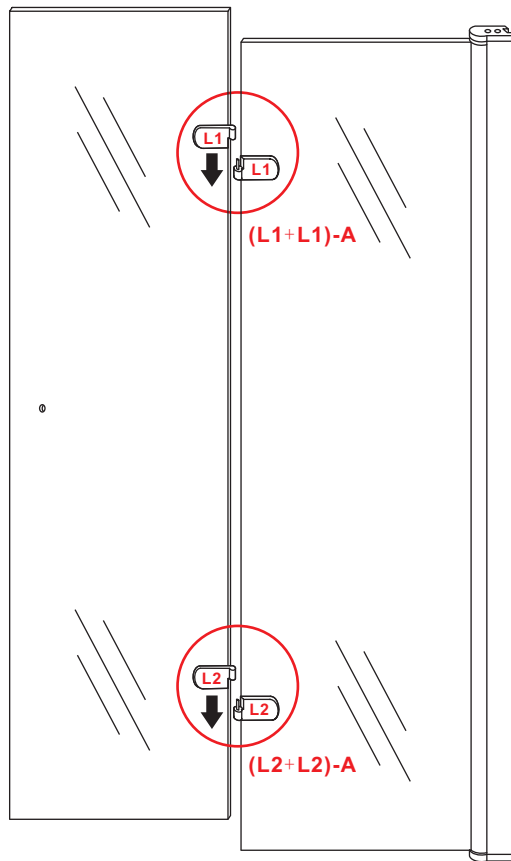

INSTALLATIE VOORSCHRIFT

900x2020mm (R)

1

2

3

4

5

1

20.3722 / 20.3723

900x2020mm
(890-910) x2020mm

Zonder NANO

NANO

beide zijden NANO behandeld

NANO kant aan de binnenzijde
Te herkennen aan de sticker

NANO kant aan de binnenzijde
Te herkennen aan de sticker

NANO garantie: 2 jaar bij normaal gebruik

LET OP: gebruik geen grove scherpe voorwerpen, zoals schuursponsjes of staalwol om het glas schoon te maken.

1

- | | | | | |
|--|--|--|---|--|
|  ① X1 |  ② X1 |  ③ X1 |  ④ X2
(L1+L1)-A
(L2+L2)-A |  ⑤ X1 |
|  ⑥ X1 |  ⑦ X1 |  ⑧ X1 |  ⑨ X1 |  ⑩ X1 |
|  ⑪ X4 |  ⑫ X2 |  X14 |  X10 | |

5

Voorzie alleen de
buitenzijde van de
cabine van siliconenkit.

2

20.3722 / 20.3723
+
20.3980 / 20.3981 / 20.3982 /
20.3876 / 20.3877 / 20.3878 / 20.3879

900x (500-1200) x2020mm

Zonder NANO

NANO

NANO garantie: 2 jaar bij normaal gebruik