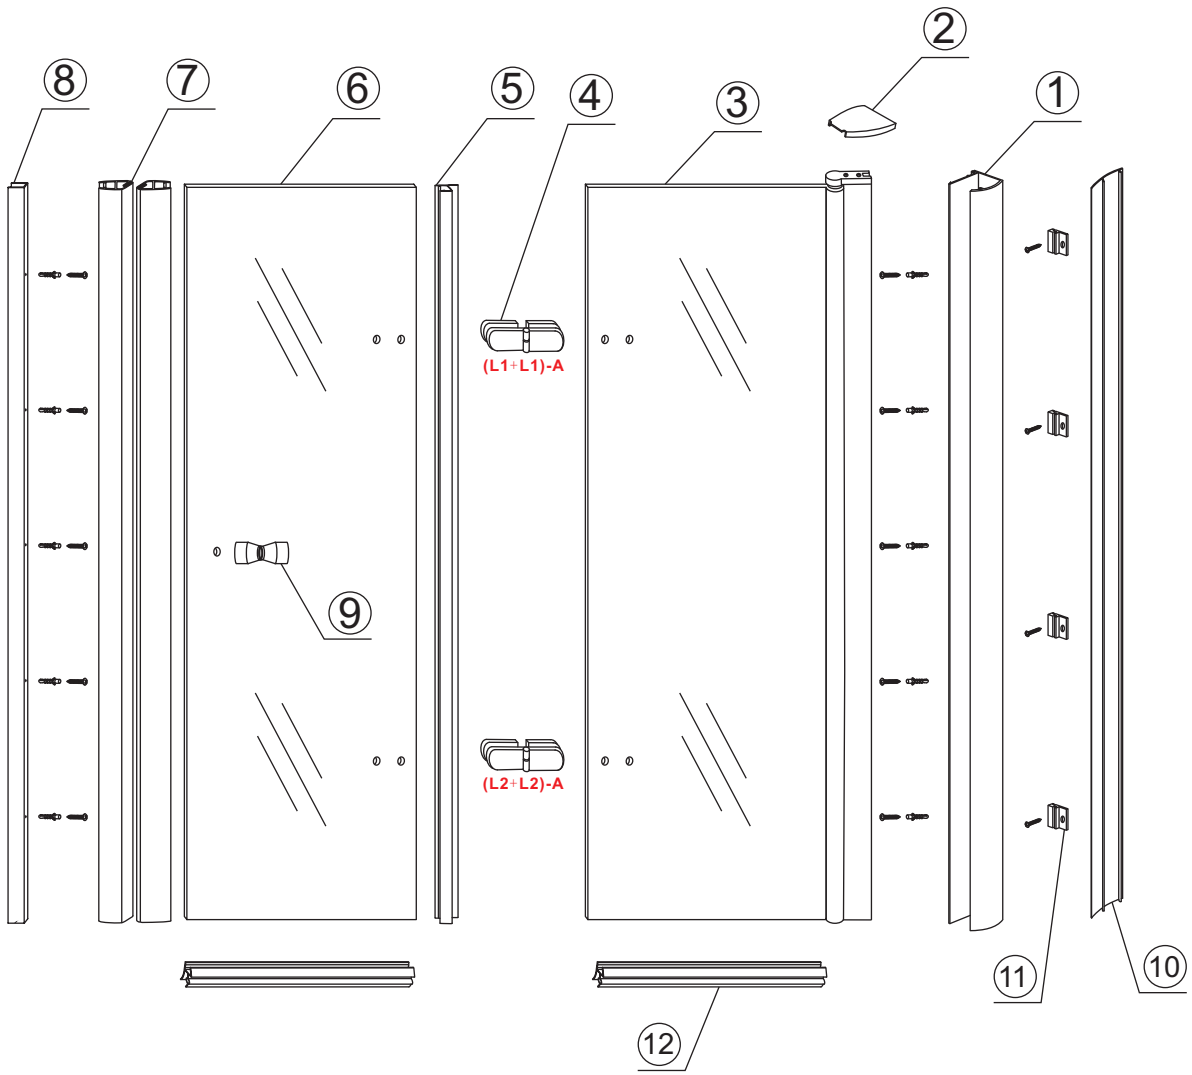

① X1	② X1	③ X1	④ X2 (L1+L1)-A (L2+L2)-A	⑤ X1
⑥ X1	⑦ X1	⑧ X1	⑨ X1	⑩ X1
⑪ X4	⑫ X2	X14	X10