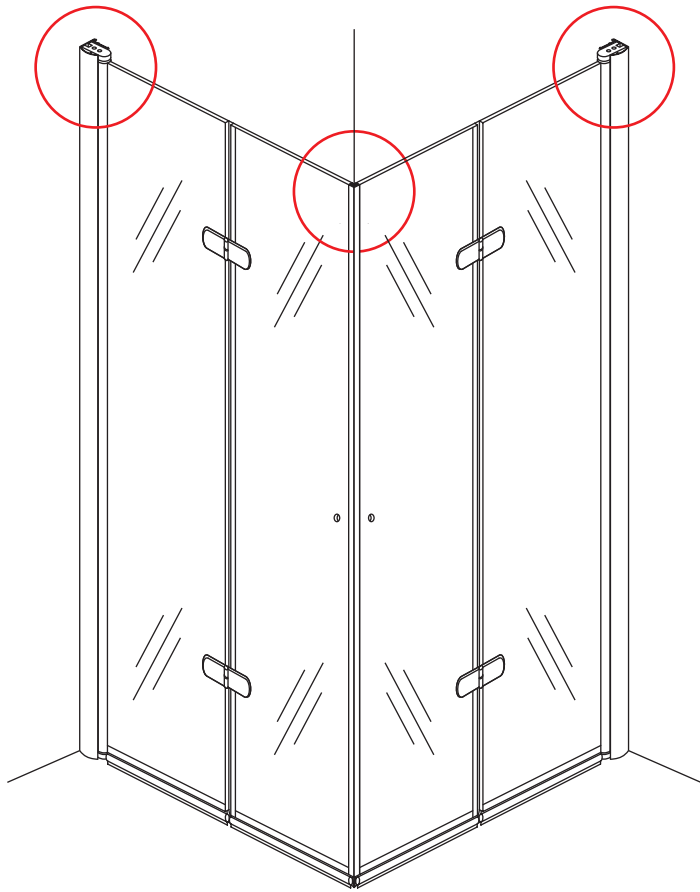

5

Voorzie alleen de
buitenzijde van de
cabine van siliconenkit.

5

20.3722 / 20.3723
+
20.3720 / 20.3721 / 20.3722 /
20.3723 / 20.3724 / 20.3725

(900+ (800-900-1000)) x2020mm

Zonder NANO

NANO

beide zijden NANO behandeld