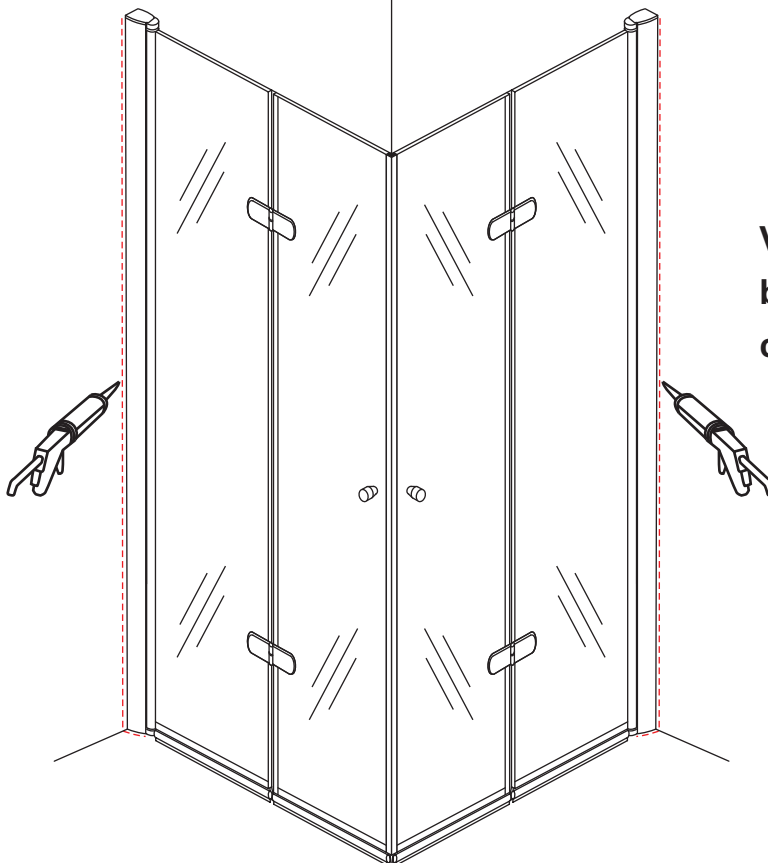

5

Voorzie alleen de
buitenzijde van de
cabine van siliconenkit.

5

20.3722 / 20.3723
+
20.3720 / 20.3721 / 20.3722 /
20.3723 / 20.3724 / 20.3725

(900+ (800-900-1000)) x2020mm

Zonder NANO

NANO

beide zijden NANO behandeld