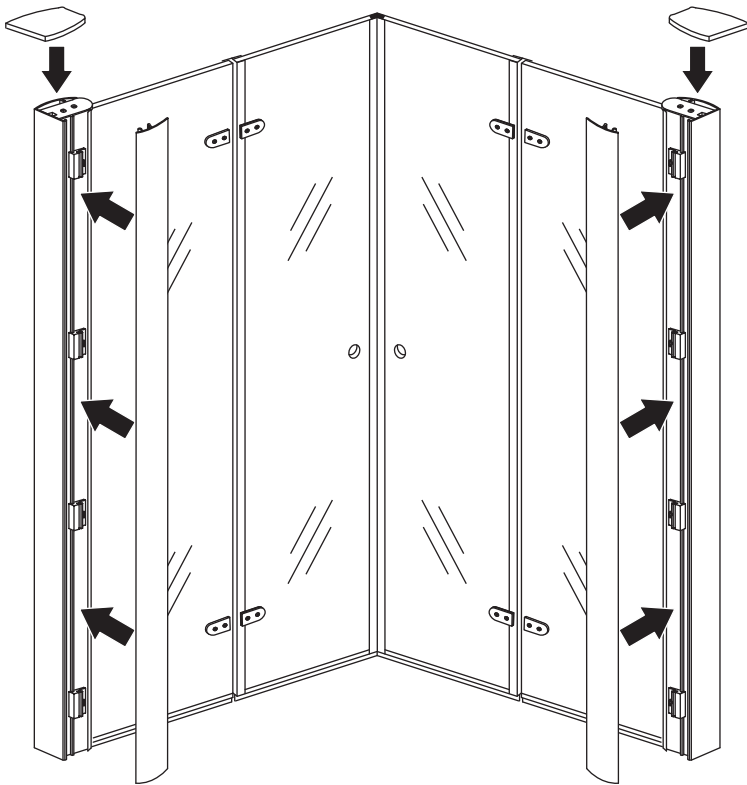

5

Voorzie alleen de
buitenzijde van de
cabine van siliconenkit.

5

20.3722 / 20.3723
+
20.3720 / 20.3721 / 20.3722 /
20.3723 / 20.3724 / 20.3725

(900+ (800-900-1000)) x2020mm

Zonder NANO

NANO

beide zijden NANO behandeld