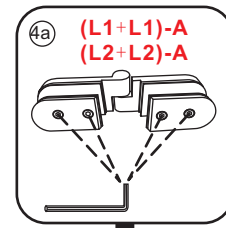

LET OP: gebruik geen grove scherpe voorwerpen, zoals schuursponsjes of staalwol om het glas schoon te maken.

1

- | | | | | | |
|--------------------------------|------|------|------|------|------|
| ① X2 | ② X2 | ③ X2 | ④ X1 | ⑤ X1 | ⑥ X1 |
| ⑦ X1 | ⑧ X1 | ⑨ X1 | ⑩ X1 | ⑪ X8 | ⑫ X2 |
| ⑬ X2
(L1+L1)-A
(L2+L2)-A | ⑭ X1 | ⑮ X1 | X19 | X11 | |

3

5

The length of the bar is 850mm, You should cut the length according the size you installed.

Voorzie alleen de buitenzijde van de cabine van siliconenkit.

4

20.3722 / 20.3723
+
20.3720 / 20.3721 / 20.3722 /
20.3723 / 20.3724 / 20.3725