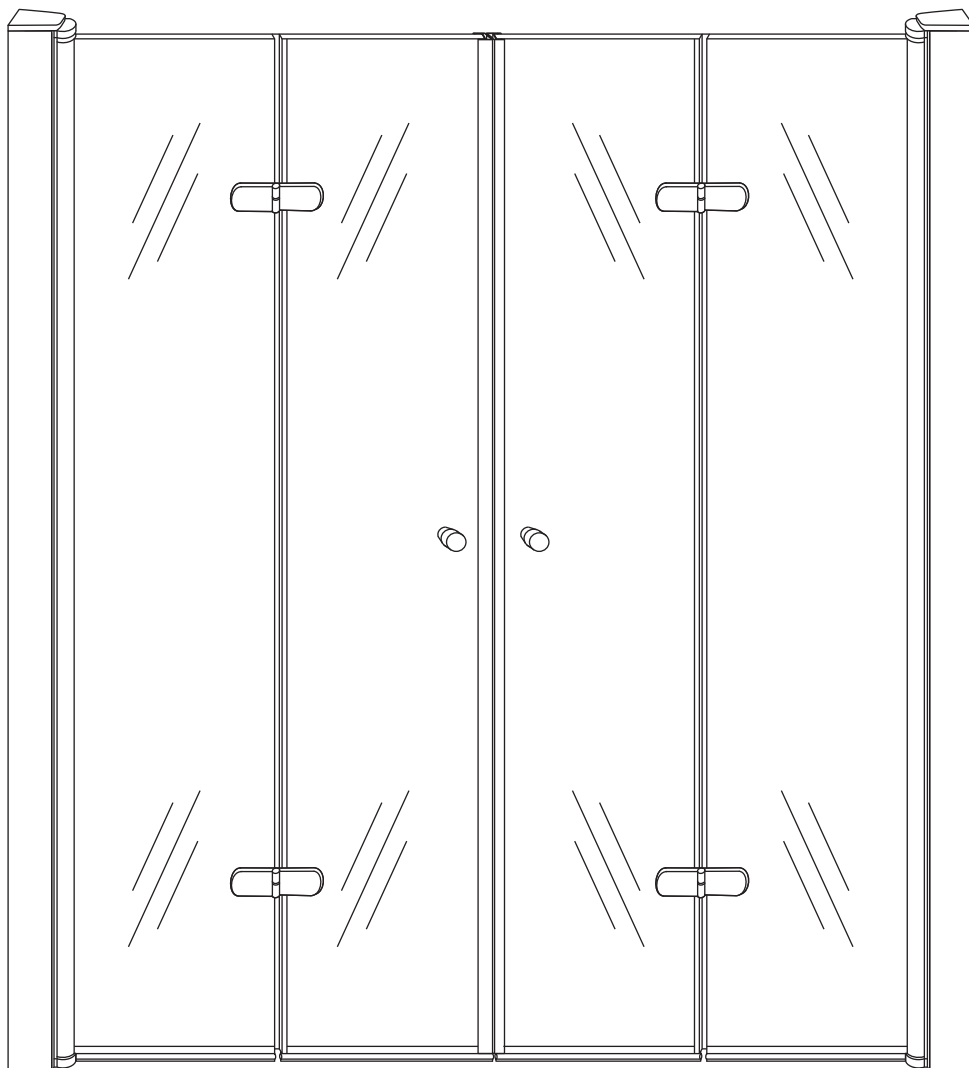

5

Voorzie alleen de
buitenzijde van de
cabine van siliconenkit.

5

20.3722 / 20.3723
+
20.3720 / 20.3721 / 20.3722 /
20.3723 / 20.3724 / 20.3725

(900+ (800-900-1000)) x2020mm

Zonder NANO

NANO

beide zijden NANO behandeld