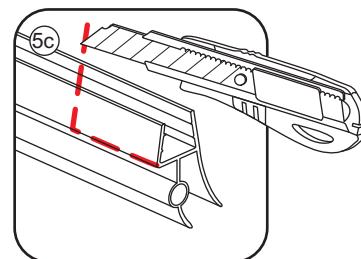

LET OP: gebruik geen grove scherpe voorwerpen, zoals schuursponsjes of staalwol om het glas schoon te maken.

1

- | | | | | | |
|--------------------------------|------|------|------|------|------|
| ① X2 | ② X2 | ③ X2 | ④ X1 | ⑤ X1 | ⑥ X1 |
| ⑦ X1 | ⑧ X1 | ⑨ X1 | ⑩ X1 | ⑪ X8 | ⑫ X2 |
| ⑬ X2
(L1+L1)-A
(L2+L2)-A | ⑭ X1 | ⑮ X1 | X19 | X11 | |

3

5

The length of the bar is 850mm, You should cut the length according the size you installed.

Voorzie alleen de buitenzijde van de cabine van siliconenkit.

4

20.3722 / 20.3723
+
20.3720 / 20.3721 / 20.3722 /
20.3723 / 20.3724 / 20.3725