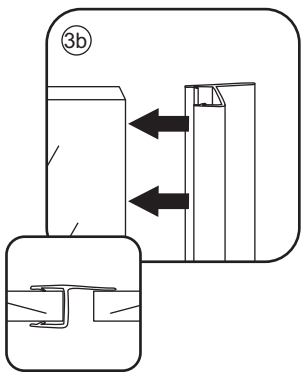

LET OP: gebruik geen grove scherpe voorwerpen, zoals schuursponsjes of staalwol om het glas schoon te maken.

1

- | | | | | |
|--|--|--|---|--|
|  ① X1 |  ② X1 |  ③ X1 |  ④ X2
(L1+L1)-A
(L2+L2)-A |  ⑤ X1 |
|  ⑥ X1 |  ⑦ X1 |  ⑧ X1 |  ⑨ X1 |  ⑩ X1 |
|  ⑪ X4 |  ⑫ X2 |  X14 |  X10 | |

5

Voorzie alleen de
buitenzijde van de
cabine van siliconenkit.

2

20.3722 / 20.3723
+
20.3980 / 20.3981 / 20.3982 /
20.3876 / 20.3877 / 20.3878 / 20.3879

900x (500-1200) x2020mm

Zonder NANO

NANO

NANO garantie: 2 jaar bij normaal gebruik

3

- $\Phi 7\text{mm}$
- $\times 2$ 5×38
- $\times 2$ $\Phi 8 \times 38$

- $\Phi 6\text{mm}$
- $\times 5$ $\Phi 6 \times 30$
- $\times 5$ 4×30

5

Φ3mm

X4

4x12

The length of the bar is 850mm, You should cut the length according the size you installed.