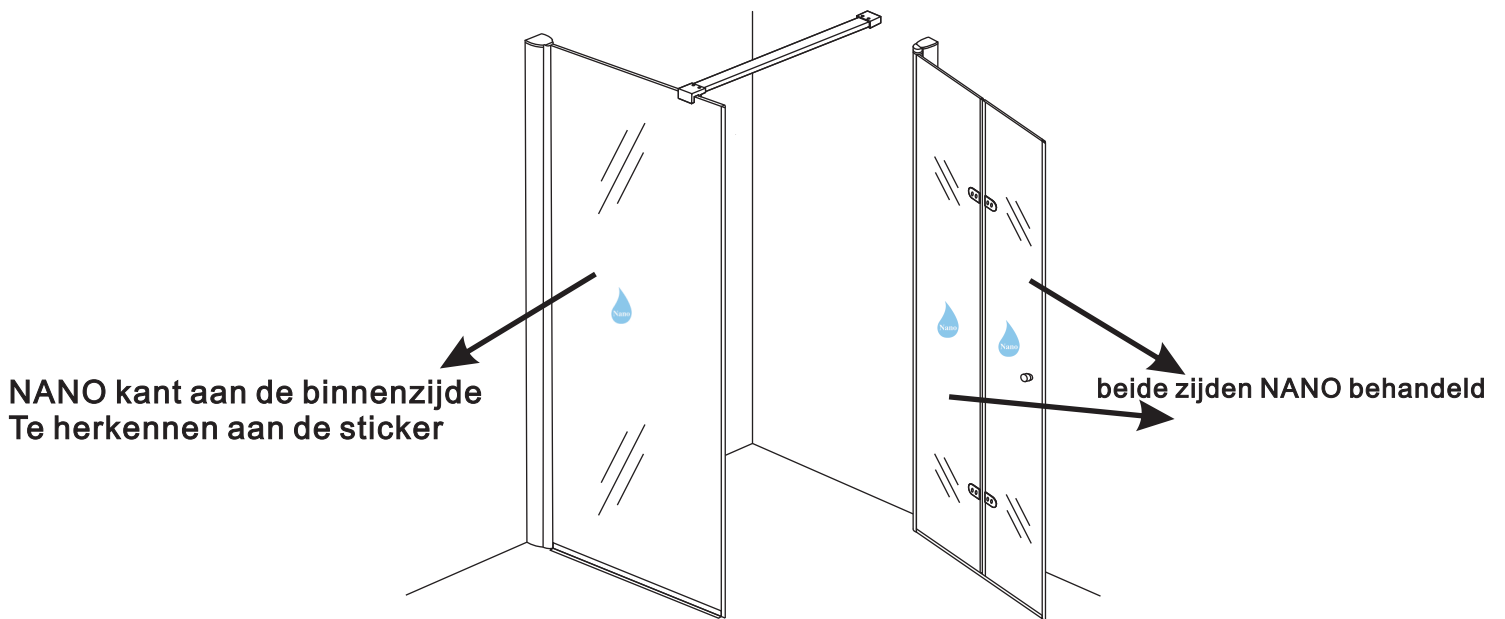

Zonder NANO

NANO

NANO kant aan de binnenzijde
Te herkennen aan de sticker

beide zijden NANO behandeld