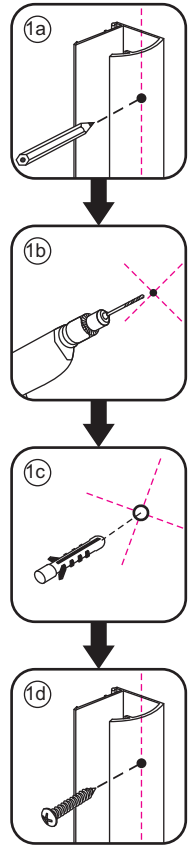

20.3722 / 20.3723

900x2020mm
(890-910) x2020mm

Zonder NANO

NANO

beide zijden NANO behandeld

NANO kant aan de binnenzijde
Te herkennen aan de sticker

NANO kant aan de binnenzijde
Te herkennen aan de sticker

NANO garantie: 2 jaar bij normaal gebruik

LET OP: gebruik geen grove scherpe voorwerpen, zoals schuursponsjes of staalwol om het glas schoon te maken.

1

- | | | | | |
|--|--|--|---|--|
|  ① X1 |  ② X1 |  ③ X1 |  ④ X2
(L1+L1)-A
(L2+L2)-A |  ⑤ X1 |
|  ⑥ X1 |  ⑦ X1 |  ⑧ X1 |  ⑨ X1 |  ⑩ X1 |
|  ⑪ X4 |  ⑫ X2 |  X14 |  X10 | |

5

Voorzie alleen de
buitenzijde van de
cabine van siliconenkit.

2

20.3722 / 20.3723
+
20.3980 / 20.3981 / 20.3982 /
20.3876 / 20.3877 / 20.3878 / 20.3879

900x (500-1200) x2020mm

Zonder NANO

NANO

NANO garantie: 2 jaar bij normaal gebruik

3

- $\Phi 7\text{mm}$
- $\times 2$ 5×38
- $\times 2$ $\Phi 8 \times 38$

- $\Phi 6\text{mm}$
- $\times 5$ $\Phi 6 \times 30$
- $\times 5$ 4×30

5

Φ3mm

X4

4x12

The length of the bar is 850mm, You should cut the length according the size you installed.