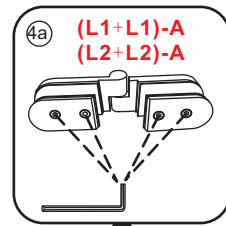

3

- $\Phi 7\text{mm}$
- $\times 2$ 5×38
- $\times 2$ $\Phi 8 \times 38$

- $\Phi 6\text{mm}$
- $\times 5$ $\Phi 6 \times 30$
- $\times 5$ 4×30

5

Φ3mm

X4

4x12

The length of the bar is 850mm, You should cut the length according the size you installed.

Voorzie alleen de buitenzijde van de cabine van siliconenkit.

3

20.3722 / 20.3723

+

20.3805 / 20.3806 / 20.3807 / 20.3810 /
20.3809 / 20.3811 / 20.3814 / 20.3812
/ 20.3818 / 20.3813

900x (500-1400) x2020mm