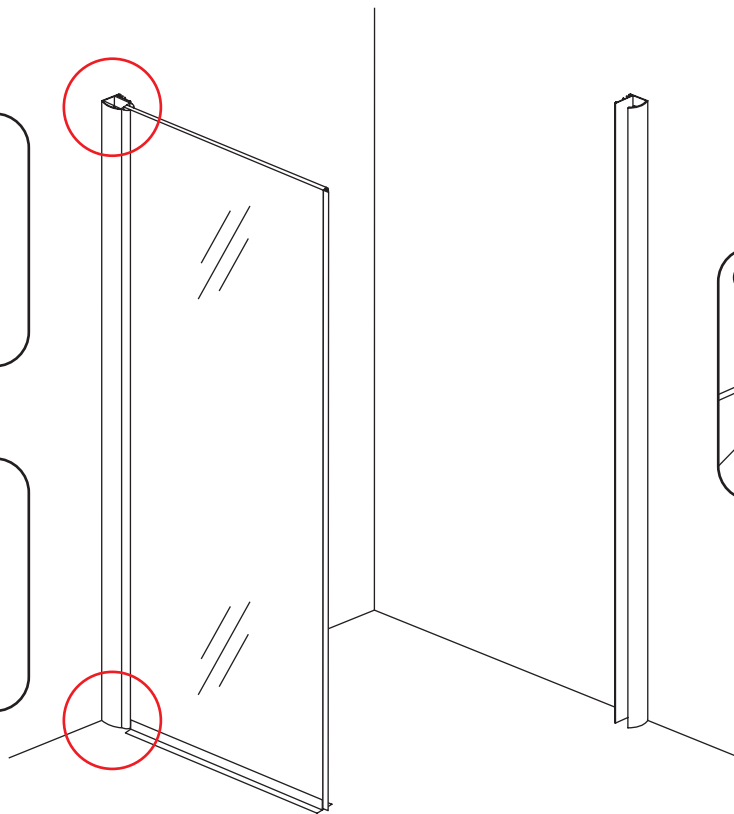

LET OP: gebruik geen grove scherpe voorwerpen, zoals schuursponsjes of staalwol om het glas schoon te maken.

1

- | | | | | | |
|--------------------------------|------|------|------|------|------|
| ① X2 | ② X2 | ③ X2 | ④ X1 | ⑤ X1 | ⑥ X1 |
| ⑦ X1 | ⑧ X1 | ⑨ X1 | ⑩ X1 | ⑪ X8 | ⑫ X2 |
| ⑬ X2
(L1+L1)-A
(L2+L2)-A | ⑭ X1 | ⑮ X1 | X19 | X11 | |

3

5

The length of the bar is 850mm, You should cut the length according the size you installed.

Voorzie alleen de buitenzijde van de cabine van siliconenkit.

4

20.3722 / 20.3723
+
20.3720 / 20.3721 / 20.3722 /
20.3723 / 20.3724 / 20.3725