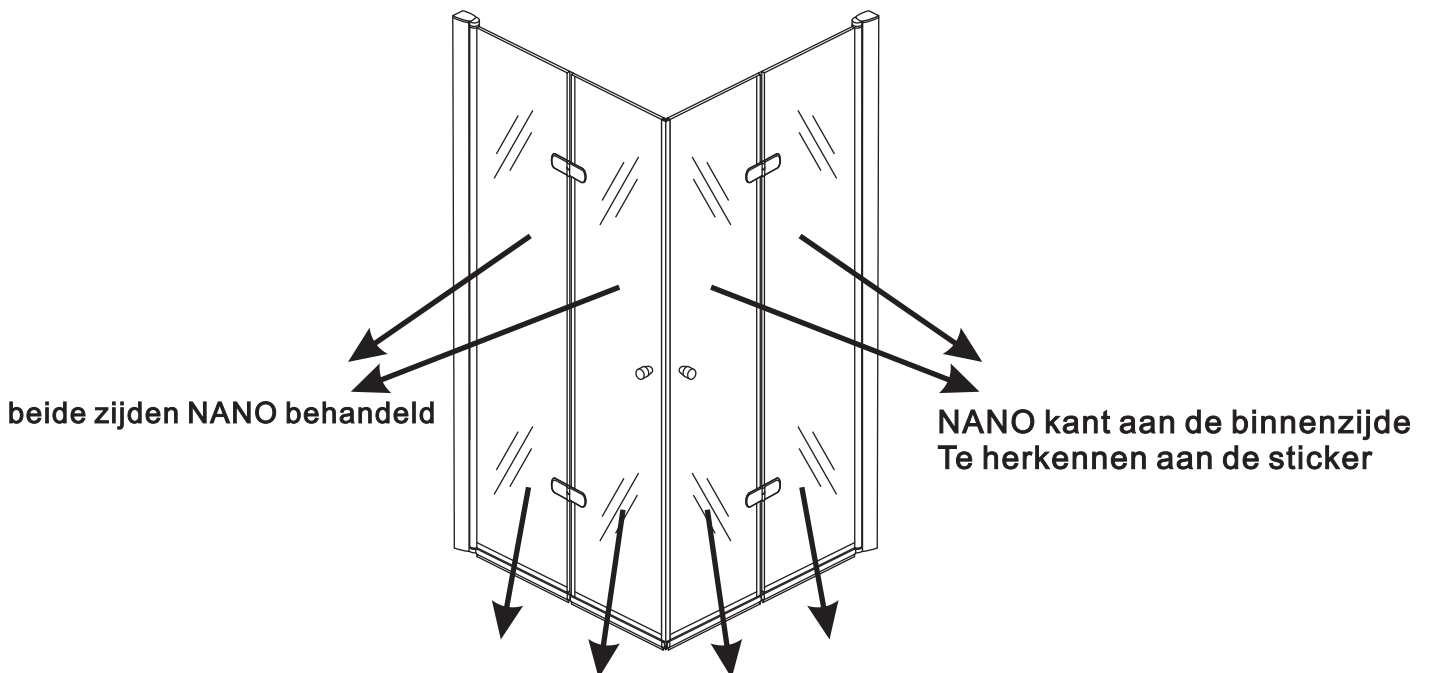

900x (800-900-1000) x2020mm

Zonder NANO

NANO

NANO garantie: 2 jaar bij normaal gebruik

LET OP: gebruik geen grove scherpe voorwerpen, zoals schuursponsjes of staalwol om het glas schoon te maken.

1

3

(L1+L1)-A/(L2+L2)-A
(R1+R1)-A/(R2+R2)-A