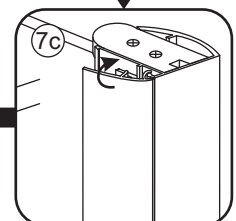

3

- $\Phi 7\text{mm}$
- $\times 2$ 5×38
- $\times 2$ $\Phi 8 \times 38$

- $\Phi 6\text{mm}$
- $\times 5$ $\Phi 6 \times 30$
- $\times 5$ 4×30

5

Φ3mm

X4

4x12

The length of the bar is 850mm, You should cut the length according the size you installed.

LET OP: gebruik geen grove scherpe voorwerpen, zoals schuursponsjes of staalwol om het glas schoon te maken.

1

- | | | | | | |
|--------------------------------|------|------|------|------|------|
| ① X2 | ② X2 | ③ X2 | ④ X1 | ⑤ X1 | ⑥ X1 |
| ⑦ X1 | ⑧ X1 | ⑨ X1 | ⑩ X1 | ⑪ X8 | ⑫ X2 |
| ⑬ X2
(L1+L1)-A
(L2+L2)-A | ⑭ X1 | ⑮ X1 | X19 | X11 | |

3

5

The length of the bar is 850mm, You should cut the length according the size you installed.

Voorzie alleen de buitenzijde van de cabine van siliconenkit.

4

20.3722 / 20.3723
+
20.3720 / 20.3721 / 20.3722 /
20.3723 / 20.3724 / 20.3725