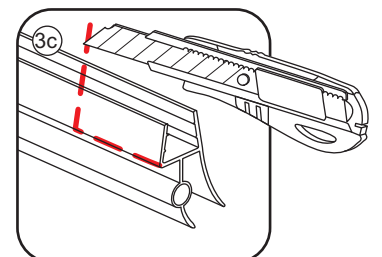

3

5

The length of the bar is 850mm, You should cut the length according the size you installed.

Voorzie alleen de buitenzijde van de cabine van siliconenkit.

4

20.3722 / 20.3723
+
20.3720 / 20.3721 / 20.3722 /
20.3723 / 20.3724 / 20.3725

900x (800-900-1000) x2020mm

Zonder NANO

NANO

NANO garantie: 2 jaar bij normaal gebruik

LET OP: gebruik geen grove scherpe voorwerpen, zoals schuursponsjes of staalwol om het glas schoon te maken.

1

3

(L1+L1)-A/(L2+L2)-A
(R1+R1)-A/(R2+R2)-A

5

Voorzie alleen de
buitenzijde van de
cabine van siliconenkit.

5

20.3722 / 20.3723
+
20.3720 / 20.3721 / 20.3722 /
20.3723 / 20.3724 / 20.3725

(900+ (800-900-1000)) x2020mm

Zonder NANO

NANO

beide zijden NANO behandeld