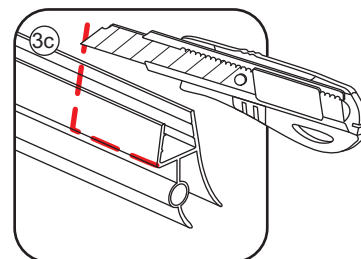

LET OP: gebruik geen grove scherpe voorwerpen, zoals schuursponsjes of staalwol om het glas schoon te maken.

1

- | | | | | |
|--|--|--|---|--|
|  ① X1 |  ② X1 |  ③ X1 |  ④ X2
(L1+L1)-A
(L2+L2)-A |  ⑤ X1 |
|  ⑥ X1 |  ⑦ X1 |  ⑧ X1 |  ⑨ X1 |  ⑩ X1 |
|  ⑪ X4 |  ⑫ X2 |  X14 |  X10 | |

5

Voorzie alleen de
buitenzijde van de
cabine van siliconenkit.

2

20.3722 / 20.3723
+
20.3980 / 20.3981 / 20.3982 /
20.3876 / 20.3877 / 20.3878 / 20.3879

900x (500-1200) x2020mm

Zonder NANO

NANO

NANO garantie: 2 jaar bij normaal gebruik