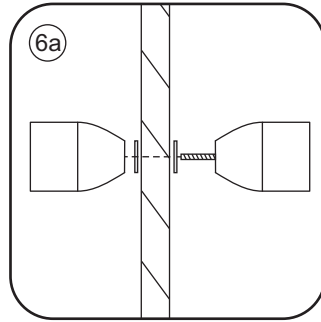

LET OP: gebruik geen grove scherpe voorwerpen, zoals schuursponsjes of staalwol om het glas schoon te maken.

1

- | | | | | |
|--|--|--|---|--|
|  ① X1 |  ② X1 |  ③ X1 |  ④ X2
(L1+L1)-A
(L2+L2)-A |  ⑤ X1 |
|  ⑥ X1 |  ⑦ X1 |  ⑧ X1 |  ⑨ X1 |  ⑩ X1 |
|  ⑪ X4 |  ⑫ X2 |  X14 |  X10 | |

5

Voorzie alleen de
buitenzijde van de
cabine van siliconenkit.

2

20.3722 / 20.3723
+
20.3980 / 20.3981 / 20.3982 /
20.3876 / 20.3877 / 20.3878 / 20.3879

900x (500-1200) x2020mm

Zonder NANO

NANO

NANO garantie: 2 jaar bij normaal gebruik

3

- $\Phi 7\text{mm}$
- $\times 2$ 5×38
- $\times 2$ $\Phi 8 \times 38$

- $\Phi 6\text{mm}$
- $\times 5$ $\Phi 6 \times 30$
- $\times 5$ 4×30

5

Φ3mm

X4

4x12

The length of the bar is 850mm, You should cut the length according the size you installed.