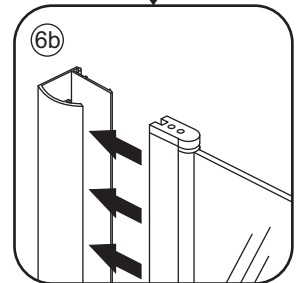

3

- $\Phi 7\text{mm}$
- $\times 2$ 5×38
- $\times 2$ $\Phi 8 \times 38$

- $\Phi 6\text{mm}$
- $\times 5$ $\Phi 6 \times 30$
- $\times 5$ 4×30

5

Φ3mm

X4

4x12

The length of the bar is 850mm, You should cut the length according the size you installed.

LET OP: gebruik geen grove scherpe voorwerpen, zoals schuursponsjes of staalwol om het glas schoon te maken.

1

- | | | | | | |
|--------------------------------|------|------|------|------|------|
| ① X2 | ② X2 | ③ X2 | ④ X1 | ⑤ X1 | ⑥ X1 |
| ⑦ X1 | ⑧ X1 | ⑨ X1 | ⑩ X1 | ⑪ X8 | ⑫ X2 |
| ⑬ X2
(L1+L1)-A
(L2+L2)-A | ⑭ X1 | ⑮ X1 | X19 | X11 | |

3

5

The length of the bar is 850mm, You should cut the length according the size you installed.

Voorzie alleen de buitenzijde van de cabine van siliconenkit.

4

20.3722 / 20.3723
+
20.3720 / 20.3721 / 20.3722 /
20.3723 / 20.3724 / 20.3725