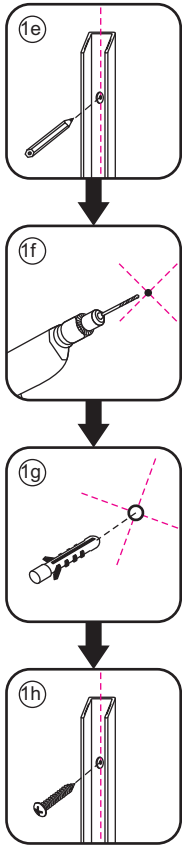

20.3722 / 20.3723

900x2020mm
(890-910) x2020mm

Zonder NANO

NANO

beide zijden NANO behandeld

NANO kant aan de binnenzijde
Te herkennen aan de sticker

NANO kant aan de binnenzijde
Te herkennen aan de sticker

NANO garantie: 2 jaar bij normaal gebruik

LET OP: gebruik geen grove scherpe voorwerpen, zoals schuursponsjes of staalwol om het glas schoon te maken.

1

- | | | | | |
|--|--|--|---|--|
|  ① X1 |  ② X1 |  ③ X1 |  ④ X2
(L1+L1)-A
(L2+L2)-A |  ⑤ X1 |
|  ⑥ X1 |  ⑦ X1 |  ⑧ X1 |  ⑨ X1 |  ⑩ X1 |
|  ⑪ X4 |  ⑫ X2 |  X14 |  X10 | |

5

Voorzie alleen de
buitenzijde van de
cabine van siliconenkit.

2

20.3722 / 20.3723
+
20.3980 / 20.3981 / 20.3982 /
20.3876 / 20.3877 / 20.3878 / 20.3879

900x (500-1200) x2020mm

Zonder NANO

NANO

NANO garantie: 2 jaar bij normaal gebruik

3

- $\Phi 7\text{mm}$
- $\times 2$ 5×38
- $\times 2$ $\Phi 8 \times 38$

- $\Phi 6\text{mm}$
- $\times 5$ $\Phi 6 \times 30$
- $\times 5$ 4×30

5

Φ3mm

X4

4x12

The length of the bar is 850mm, You should cut the length according the size you installed.