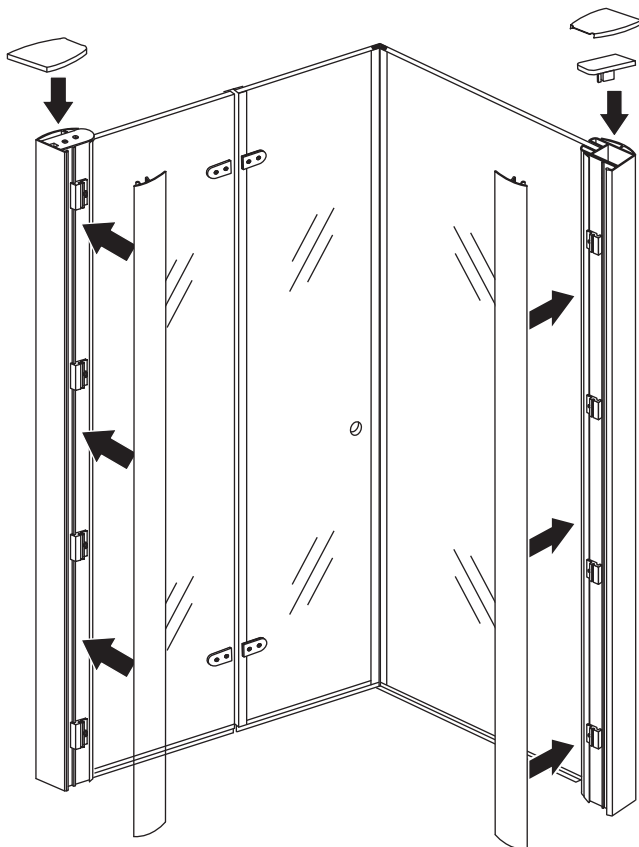

LET OP: gebruik geen grove scherpe voorwerpen, zoals schuursponsjes of staalwol om het glas schoon te maken.

1

- | | | | | | |
|--------------------------------|------|------|------|------|------|
| ① X2 | ② X2 | ③ X2 | ④ X1 | ⑤ X1 | ⑥ X1 |
| ⑦ X1 | ⑧ X1 | ⑨ X1 | ⑩ X1 | ⑪ X8 | ⑫ X2 |
| ⑬ X2
(L1+L1)-A
(L2+L2)-A | ⑭ X1 | ⑮ X1 | X19 | X11 | |

3

5

The length of the bar is 850mm, You should cut the length according the size you installed.

Voorzie alleen de buitenzijde van de cabine van siliconenkit.

4

20.3722 / 20.3723
+
20.3720 / 20.3721 / 20.3722 /
20.3723 / 20.3724 / 20.3725