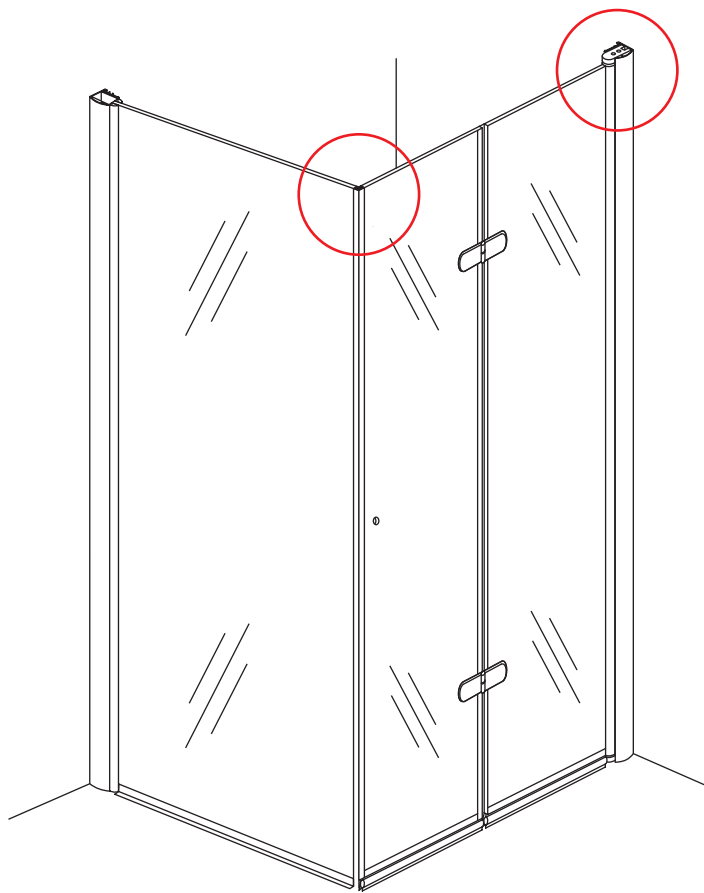

LET OP: gebruik geen grove scherpe voorwerpen, zoals schuursponsjes of staalwol om het glas schoon te maken.

1

- | | | | | | |
|--------------------------------|------|------|------|------|------|
| ① X2 | ② X2 | ③ X2 | ④ X1 | ⑤ X1 | ⑥ X1 |
| ⑦ X1 | ⑧ X1 | ⑨ X1 | ⑩ X1 | ⑪ X8 | ⑫ X2 |
| ⑬ X2
(L1+L1)-A
(L2+L2)-A | ⑭ X1 | ⑮ X1 | X19 | X11 | |

3

5

The length of the bar is 850mm, You should cut the length according the size you installed.

Voorzie alleen de buitenzijde van de cabine van siliconenkit.

4

20.3722 / 20.3723
+
20.3720 / 20.3721 / 20.3722 /
20.3723 / 20.3724 / 20.3725