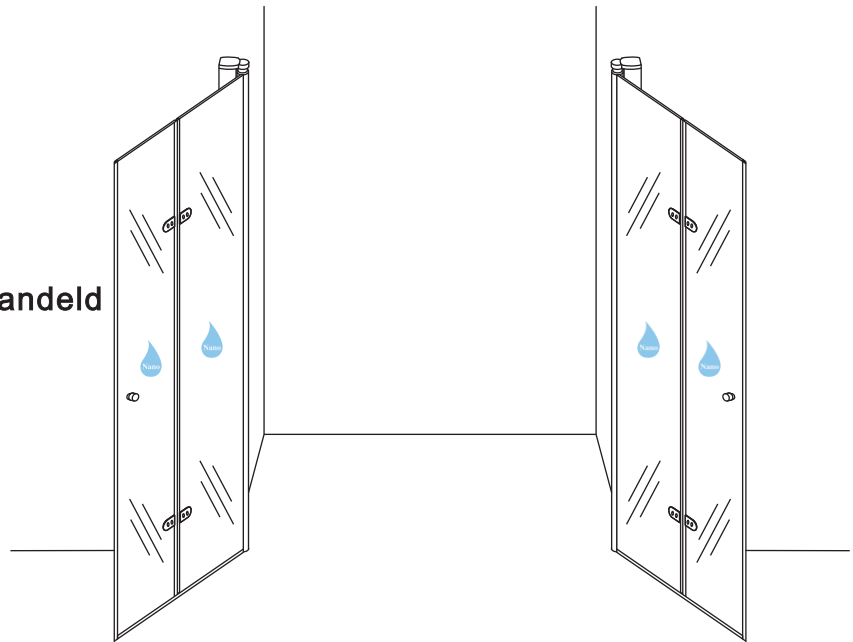

5

Voorzie alleen de
buitenzijde van de
cabine van siliconenkit.

5

20.3722 / 20.3723
+
20.3720 / 20.3721 / 20.3722 /
20.3723 / 20.3724 / 20.3725

(900+ (800-900-1000)) x2020mm

Zonder NANO

NANO

beide zijden NANO behandeld