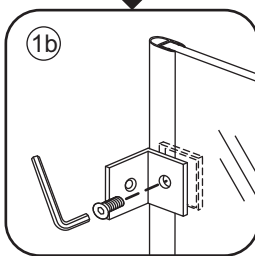

LET OP: gebruik geen grove scherpe voorwerpen, zoals schuursponsjes of staalwol om het glas schoon te maken.

1

 ① X1	 ② X1	 ③ X1	 ④ X1	 ⑤ X1	 ⑥ X1
 ⑦ X1	 ⑧ X1	 ⑨ X1	 ⑩ X4	 ⑪ X2	 ⑫ X2 (L1+L1)-A (L2+L2)-A
 ⑬ X1	 ⑭ X1	 ⑮ X1	 ⑯ X2	 X12	 X8

3

- $\Phi 7\text{mm}$
- $\times 2$ 5×38
- $\times 2$ $\Phi 8 \times 38$

- $\Phi 6\text{mm}$
- $\times 5$ $\Phi 6 \times 30$
- $\times 5$ 4×30

5

Φ3mm

X4

4x12

The length of the bar is 850mm, You should cut the length according the size you installed.