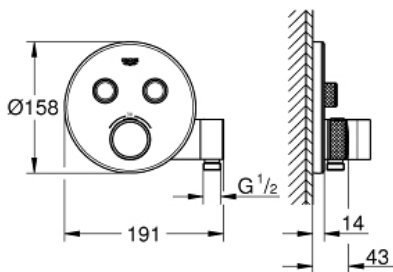

Pure Freude
an Wasser

GROHE

Product Description:

Inbouwthermostaat met 2 uitgangen en geïntegreerde douchehouder

Standard Specification:

alleen te gebruiken met ruwbouwset:

GROHE Rapido SmartBox 35 600 000

Metalen rozet met **GROHE QuickFix** (bedekte bevestiging),

na installatie 6° verstelbaar

GROHE StarLight schitterende chroomafwerking

1 SmartControl knop voor aan-uit, draai voor aanpassen volume

verwisselbare pictogrammen

GROHE TurboStat: 2x sneller en 2x nauwkeuriger de gewenste temperatuur

Let op: zonder ruwbouwset

doorstroming:

uitgang B = 24 l/min

handdouche = 12 l/min

Color:

□ 29120000 chroom