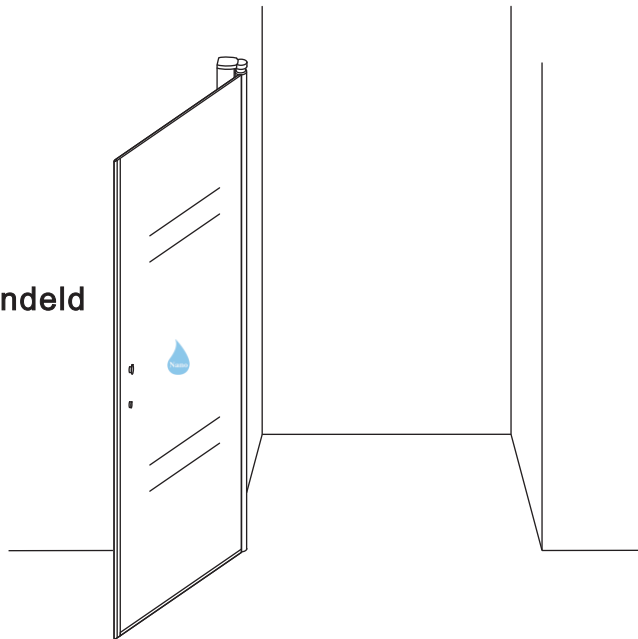

INSTALLATIE VOORSCHRIFT

ECO NISDEUR met profiel

900x1950mm
(880-895) x1950mm

Zonder NANO

NANO

beide zijden NANO behandeld

beide zijden NANO behandeld

NANO garantie: 2 jaar bij normaal gebruik
LET OP: gebruik geen grove scherpe voorwerpen, zoals schuursponsjes of staalwol om het glas schoon te maken.

1

3

Voorzie alleen de
buitenzijde van de
cabine van siliconenkit.