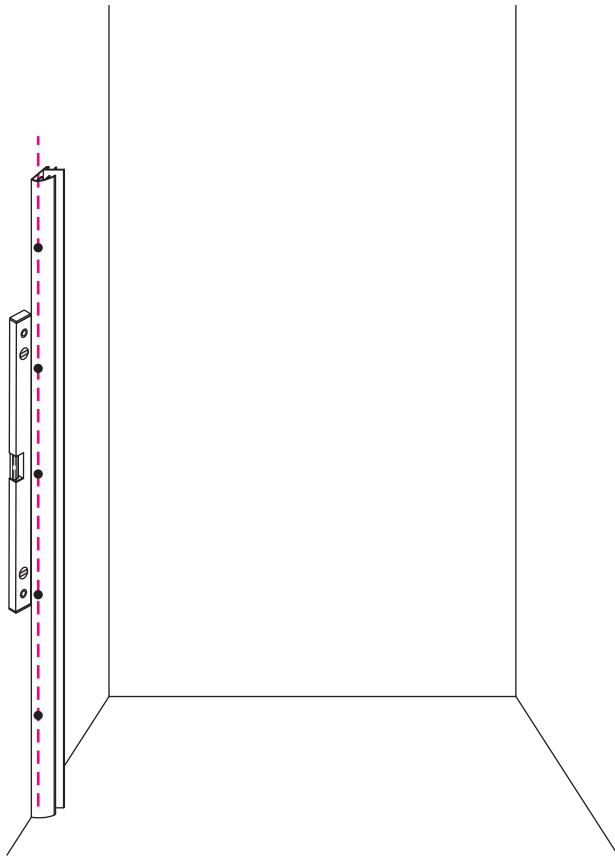

INSTALLATIE VOORSCHRIFT

ECO NISDEUR met profiel

900x1950mm
(880-895) x1950mm

Zonder NANO

NANO

beide zijden NANO behandeld

beide zijden NANO behandeld

NANO garantie: 2 jaar bij normaal gebruik
LET OP: gebruik geen grove scherpe voorwerpen, zoals schuursponsjes of staalwol om het glas schoon te maken.

1

3

Voorzie alleen de
buitenzijde van de
cabine van siliconenkit.