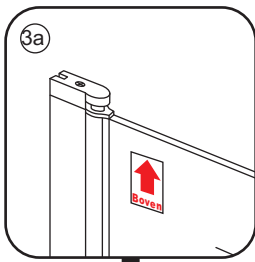

INSTALLATIE VOORSCHRIFT

ECO NISDEUR met profiel

900x1950mm
(880-895) x1950mm

Zonder NANO

NANO

beide zijden NANO behandeld

beide zijden NANO behandeld

NANO garantie: 2 jaar bij normaal gebruik
LET OP: gebruik geen grove scherpe voorwerpen, zoals schuursponsjes of staalwol om het glas schoon te maken.

1

3

Voorzie alleen de
buitenzijde van de
cabine van siliconenkit.