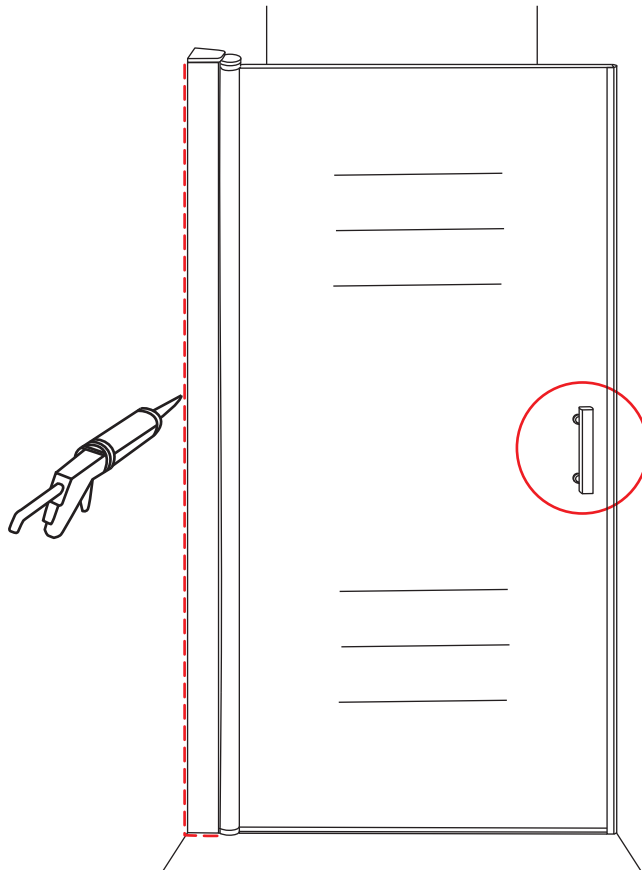

INSTALLATIE VOORSCHRIFT

ECO NISDEUR met profiel

900x1950mm
(880-895) x1950mm

Zonder NANO

NANO

beide zijden NANO behandeld

beide zijden NANO behandeld

NANO garantie: 2 jaar bij normaal gebruik
LET OP: gebruik geen grove scherpe voorwerpen, zoals schuursponsjes of staalwol om het glas schoon te maken.

1

3

Voorzie alleen de
buitenzijde van de
cabine van siliconenkit.