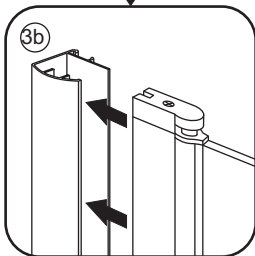

INSTALLATIE VOORSCHRIFT

ECO NISDEUR met profiel

900x1950mm
(880-895) x1950mm

Zonder NANO

NANO

beide zijden NANO behandeld

beide zijden NANO behandeld

NANO garantie: 2 jaar bij normaal gebruik
LET OP: gebruik geen grove scherpe voorwerpen, zoals schuursponsjes of staalwol om het glas schoon te maken.

1

3

Voorzie alleen de
buitenzijde van de
cabine van siliconenkit.