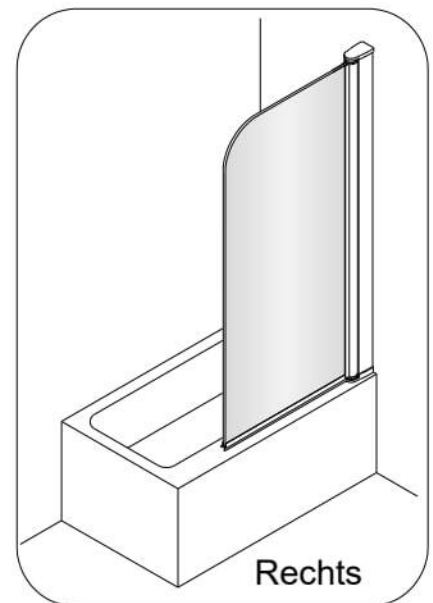

Montagehandleiding Free Bath Base 1565806

LET OP! Gehard veiligheidsglas. Voorzichtig hanteren!
Zet de glaswand niet op een van de punten,
want daardoor kan hij breken.