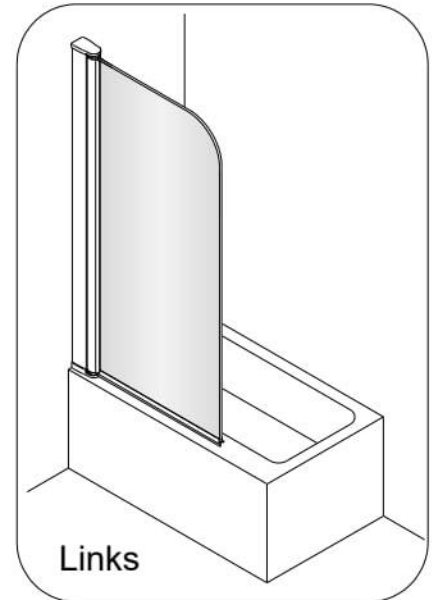

Montagehandleiding Free Bath Base 1565806

LET OP! Gehard veiligheidsglas. Voorzichtig hanteren!
Zet de glaswand niet op een van de punten,
want daardoor kan hij breken.