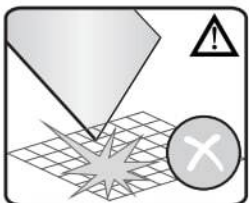

Montagehandleiding Free Bath Base 1565806

LET OP! Gehard veiligheidsglas. Voorzichtig hanteren!
Zet de glaswand niet op een van de punten,
want daardoor kan hij breken.