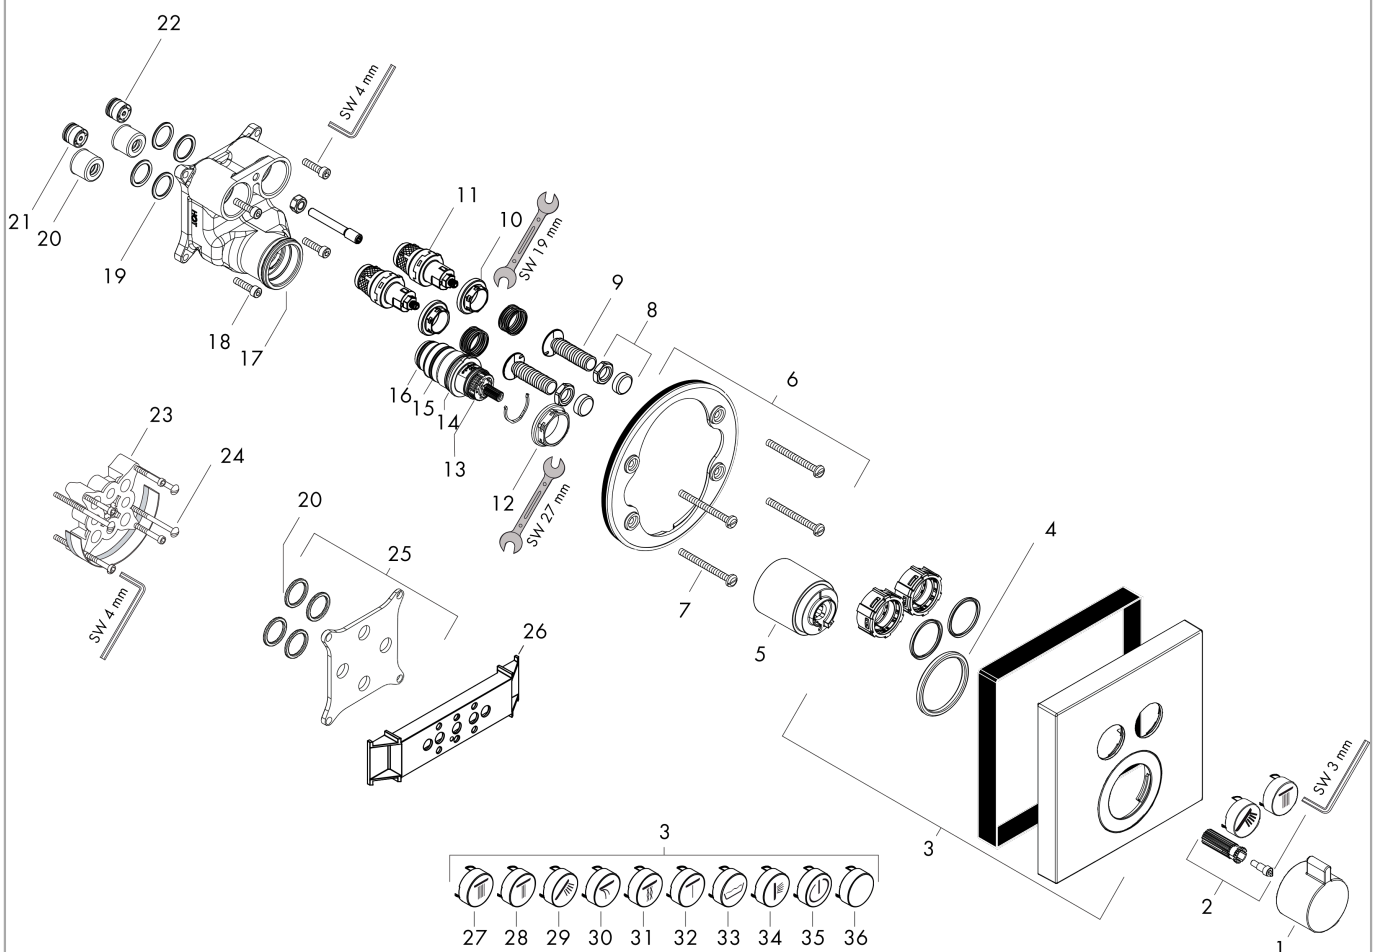

Uittrektekening

Bouwjaar: >07/19

ShowerSelect
Thermostaat voor wandinbouw en voor 2 systemen
 Oppervlakken: **Matt Black** Art.-nr.: **15763670**

Onderdelenlijst

Bouwjaar: >07/19

= Pos.	Beschrijving	Art.-nr.	PC	VE
1	thermostaatgreep	92215670	-	1
2	greepadapter m. schroef	95843000	-	1
3	rozet 155 / 155 mm	92217670	-	1
4	O-ring 44x4	98471000	-	1
5	huls	92216670	-	1
6	rozetdrager	98793000	-	1
7	drager-schroef-set	96454000	-	1
8	moer en afdekkap	92696000	-	1
9	Select-Adapter	92219000	-	1
10	moer	98368000	-	1
11	bovendeel	95758000	-	1
12	moer	98913000	-	1
13	temperatuur regeleenheid	98282000	-	1
14	O-ring 20x1,5	98197000	-	1
15	O-ring 25x1,5	98146000	-	1
16	O-ring 25x2,5	92146000	-	1
17	O-ring 36x2	98156000	-	1
18	schroef-set	96525000	-	1
19	O-ring 16x2	98133000	-	1
20	slagdemper	94073000	-	1
21	terugslagklep (drukbestendig tot 2 MPa)	92594000	-	1
22	terugslagklep	97980000	-	1
23	verlengset 25 mm	13595000	-	1
24	drager-schroef-set	97747000	-	1
25	compensatieset 1°	95521000	-	1
26	montagehulp	92540000	-	1
27	symbool Hoofdouché Rain groot	93571670	-	1
28	symbool Hoofdouché Rain klein	93572670	-	1
29	symbool Handdouché	93573670	-	1
30	symbool Watervalstraal	93574670	-	1
31	symbool Whirl	93575670	-	1
32	symbool Mono	93576670	-	1
33	symbool Bad	93577670	-	1
34	symbool Zijdouches	93578670	-	1
35	symbool ON/OFF	93579670	-	1
36	drukknop	93955880	-	1
a	Basisset	01800180	-	1
b	Kranenvet	90920000	-	1