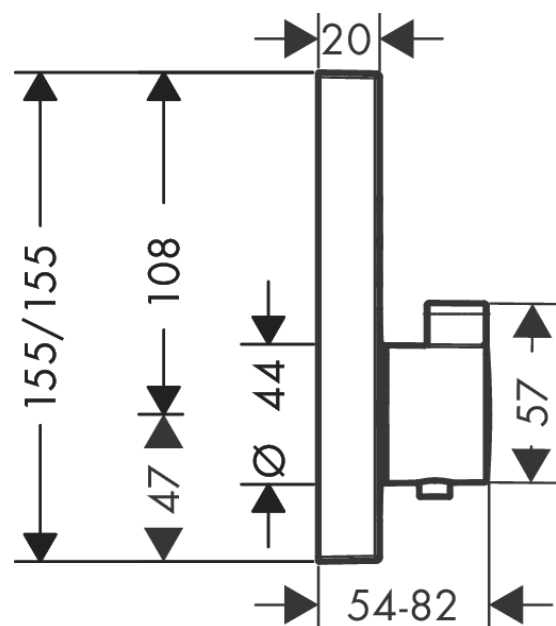

Maattekening