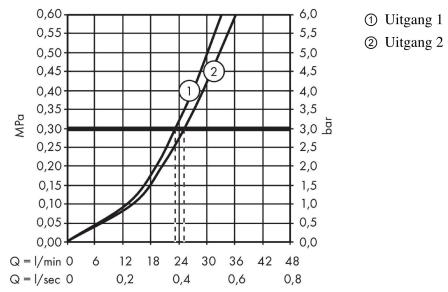

ShowerSelect
Thermostaat voor wandinbouw en voor 2 systemen
Oppervlakken: **Matt Black** Art.-nr.: **15763670**

Doorstroomdiagram