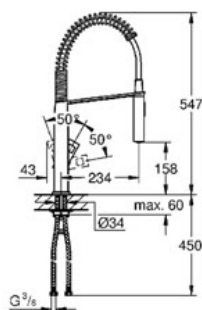

EUROCUBE Keukenmengkraan

MODEL # 31395

GROHE nv - sa | Diependaalweg 4a | 3020 Winksele
Tel: +32 (0) 16 23 06 60 | Fax: +32 (0) 16 23 90 70
Mail: info.be@grohe.com

Pure Freude
an Wasser

GROHE

Product Description: Keukenmengkraan

Standard Specification:

ééngatsmontage

GROHE SilkMove® 28 mm cartouche met keramische schijven

variabel instelbare debietbegrenzer

SpeedClean mousseur

draaibereik 140°

flexibele aansluitslangen

GROHE Quickfix® snelle en eenvoudige montage terugslagklep(pen)

Color:

- ☐ 31395 000 chrom
- ☐ 31395 DC0 supersteel