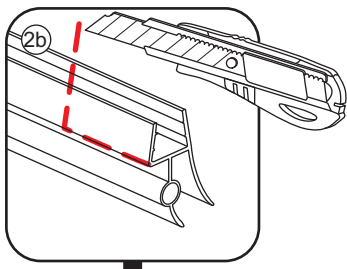

INSTALLATIE VOORSCHRIFT

ECO NISDEUR met profiel

1000x1950mm
(980-995) x1950mm

Zonder NANO

NANO

beide zijden NANO behandeld

beide zijden NANO behandeld

NANO garantie: 2 jaar bij normaal gebruik
LET OP: gebruik geen grove scherpe voorwerpen, zoals schuursponsjes of staalwol om het glas schoon te maken.

1

3

Voorzie alleen de buitenzijde van de cabine van siliconenkit.