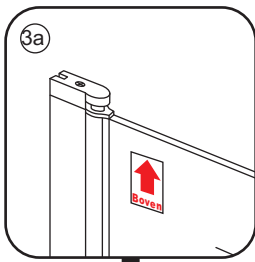

INSTALLATIE VOORSCHRIFT

ECO NISDEUR met profiel

1000x1950mm
(980-995) x1950mm

Zonder NANO

NANO

beide zijden NANO behandeld

beide zijden NANO behandeld

NANO garantie: 2 jaar bij normaal gebruik
LET OP: gebruik geen grove scherpe voorwerpen, zoals schuursponsjes of staalwol om het glas schoon te maken.

1

3

Voorzie alleen de buitenzijde van de cabine van siliconenkit.