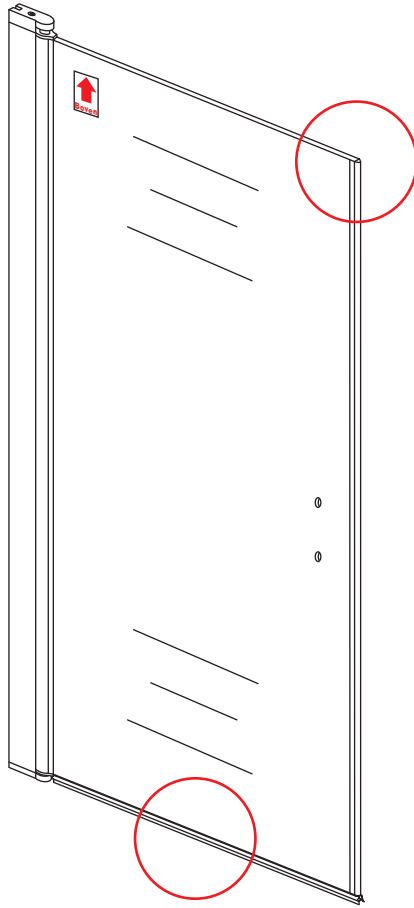

INSTALLATIE VOORSCHRIFT

ECO NISDEUR met profiel

1000x1950mm
(980-995) x1950mm

Zonder NANO

NANO

beide zijden NANO behandeld

beide zijden NANO behandeld

NANO garantie: 2 jaar bij normaal gebruik
LET OP: gebruik geen grove scherpe voorwerpen, zoals schuursponsjes of staalwol om het glas schoon te maken.

1

3

Voorzie alleen de buitenzijde van de cabine van siliconenkit.