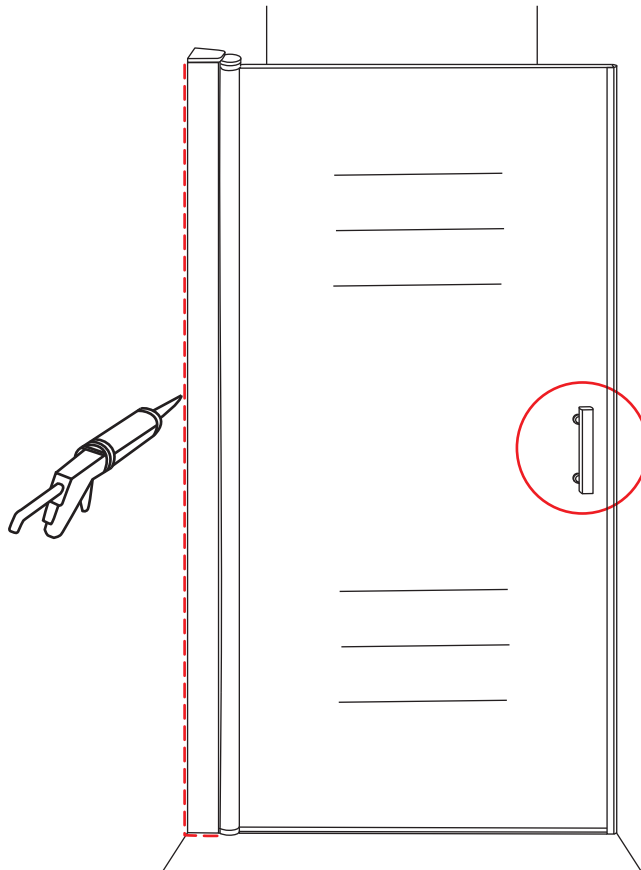

INSTALLATIE VOORSCHRIFT

ECO NISDEUR met profiel

1000x1950mm
(980-995) x1950mm

Zonder NANO

NANO

beide zijden NANO behandeld

beide zijden NANO behandeld

NANO garantie: 2 jaar bij normaal gebruik
LET OP: gebruik geen grove scherpe voorwerpen, zoals schuursponsjes of staalwol om het glas schoon te maken.

1

3

Voorzie alleen de buitenzijde van de cabine van siliconenkit.