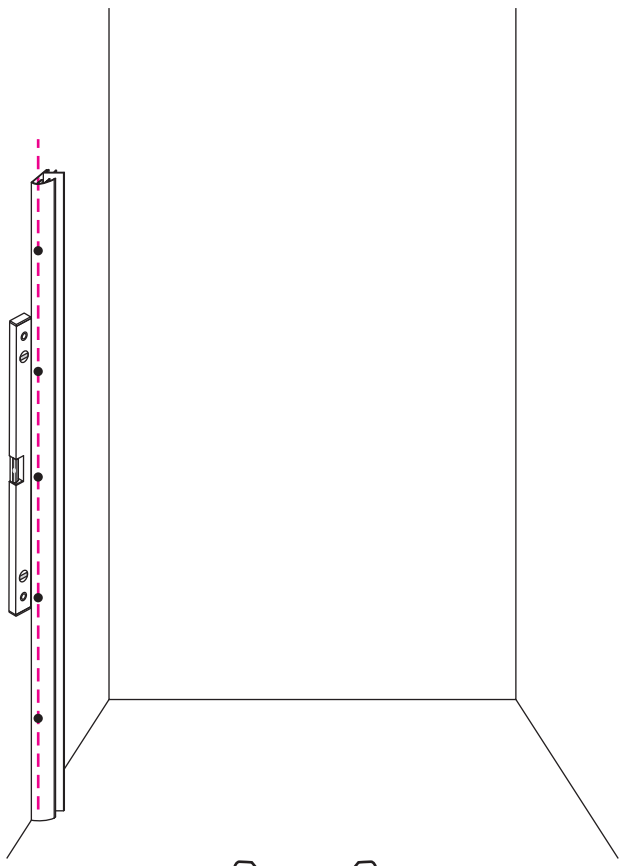

INSTALLATIE VOORSCHRIFT

ECO NISDEUR met profiel

1000x1950mm
(980-995) x1950mm

Zonder NANO

NANO

beide zijden NANO behandeld

beide zijden NANO behandeld

NANO garantie: 2 jaar bij normaal gebruik
LET OP: gebruik geen grove scherpe voorwerpen, zoals schuursponsjes of staalwol om het glas schoon te maken.

1

3

Voorzie alleen de buitenzijde van de cabine van siliconenkit.