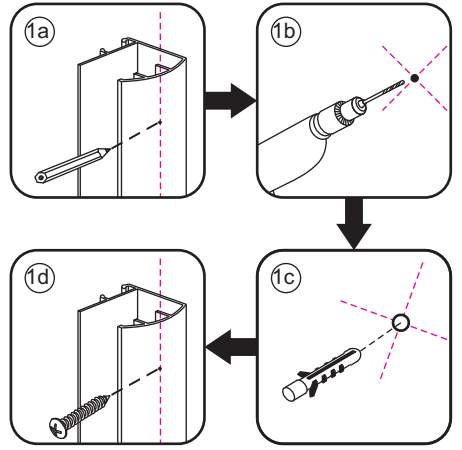

INSTALLATIE VOORSCHRIFT

ECO NISDEUR met profiel

1000x1950mm
(980-995) x1950mm

Zonder NANO

NANO

beide zijden NANO behandeld

beide zijden NANO behandeld

NANO garantie: 2 jaar bij normaal gebruik
LET OP: gebruik geen grove scherpe voorwerpen, zoals schuursponsjes of staalwol om het glas schoon te maken.

1

3

Voorzie alleen de buitenzijde van de cabine van siliconenkit.