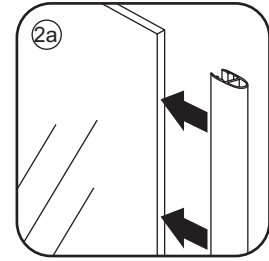

INSTALLATIE VOORSCHRIFT

ECO NISDEUR met profiel

1000x1950mm
(980-995) x1950mm

Zonder NANO

NANO

beide zijden NANO behandeld

beide zijden NANO behandeld

NANO garantie: 2 jaar bij normaal gebruik
LET OP: gebruik geen grove scherpe voorwerpen, zoals schuursponsjes of staalwol om het glas schoon te maken.

1

3

Voorzie alleen de buitenzijde van de cabine van siliconenkit.