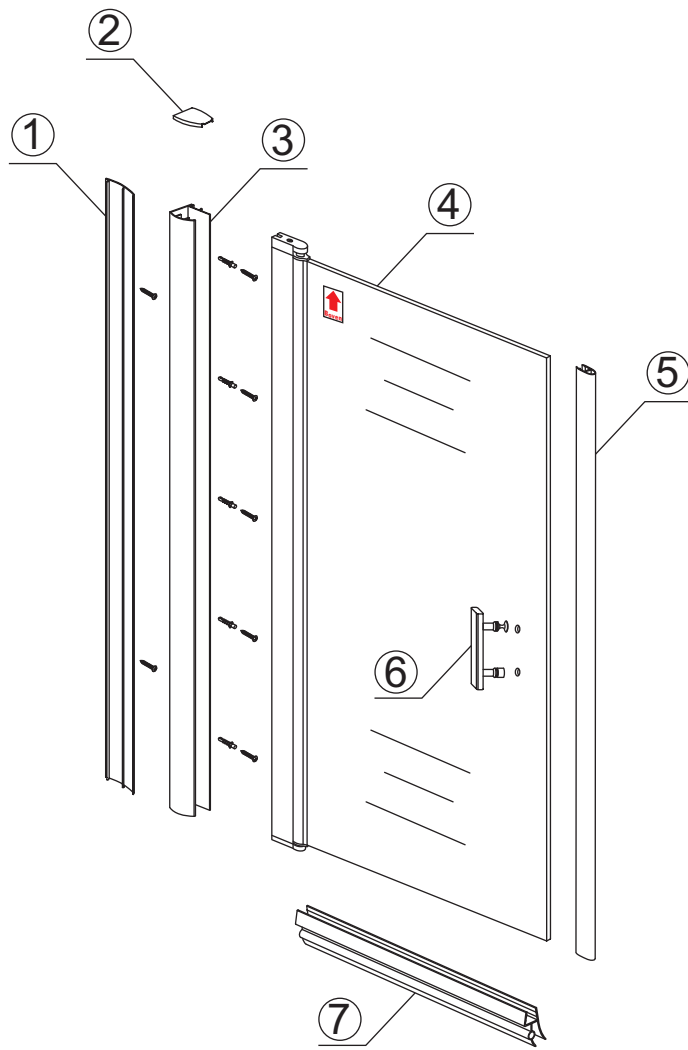

INSTALLATIE VOORSCHRIFT

ECO NISDEUR met profiel

1000x1950mm
(980-995) x1950mm

Zonder NANO

NANO

beide zijden NANO behandeld

beide zijden NANO behandeld

NANO garantie: 2 jaar bij normaal gebruik
LET OP: gebruik geen grove scherpe voorwerpen, zoals schuursponsjes of staalwol om het glas schoon te maken.

1

3

Voorzie alleen de buitenzijde van de cabine van siliconenkit.