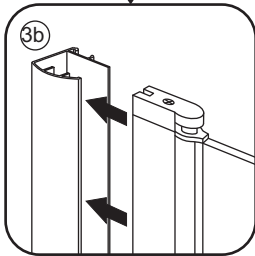

INSTALLATIE VOORSCHRIFT

ECO NISDEUR met profiel

1000x1950mm
(980-995) x1950mm

Zonder NANO

NANO

beide zijden NANO behandeld

beide zijden NANO behandeld

NANO garantie: 2 jaar bij normaal gebruik
LET OP: gebruik geen grove scherpe voorwerpen, zoals schuursponsjes of staalwol om het glas schoon te maken.

1

3

Voorzie alleen de buitenzijde van de cabine van siliconenkit.