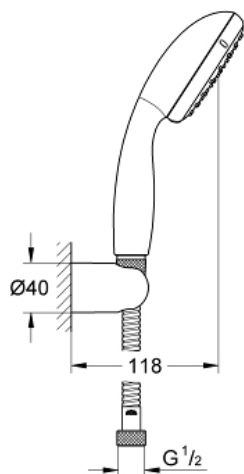

NEW TEMPESTA 100 Bad/doucheset 2 stralen

MODEL # 2780310E

GROHE nv - sa | Diependaalweg 4a | 3020 Winksele
Tel: +32 (0) 16 23 06 60 | Fax: +32 (0) 16 23 90 70
Mail: info.be@grohe.com

Pure Freude
an Wasser

GROHE

Productnaam:
NEW TEMPESTA 100
Bad/doucheset 2 stralen

Productomschrijving:

bestaande uit:

handdouche (27 597)

wanddouchehouder (28 605), niet verstelbaar

doucheslang 1500 mm (28 151)

GROHE EcoJoy: maximale doorstroming: 5,7 l/min.