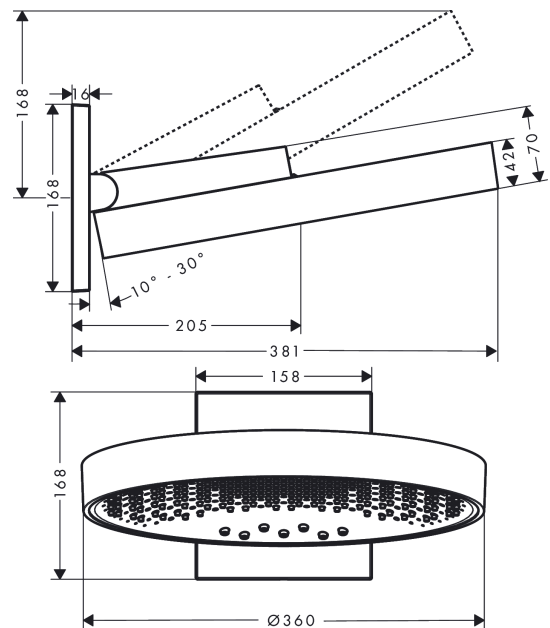

Rainfinity
PowderRain hoofddouche 360 3jet met douchearm
 Oppervlakken: **Chroom** Art.-nr.: **26234000**

Beschrijving

Funcities

- uitsprong 381 mm
- middenste straalshijf: 205 mm
- afmeting straalshijf: 360 mm
- douchearm 10-30° verstelbaar
- straalsoort: PowderRain, Intense PowderRain, RainStream
- debiet RainStream (bij 3 bar): 16 l/min
- debiet Intense PowderRain (bij 3 bar): 18 l/min
- debiet PowderRain (bij 3 bar): 20 l/min
- bediening van de 3 straalzones via 3 stopkranen of een stop- en omstelkraan met 3 uitgangen
- oppervlak straalshijf: grafiet
- materiaal straalshijf: aluminium
- hoofddouche afneembaar voor reiniging
- frame: metaal
- montage: wandmontage - voor installatie op iBox

Technologie

Designprijzen

Productafbeelding

Maattekening

Rainfinity
PowderRain hoofddouche 360 3jet met douchearm
 Oppervlakken: **Chroom** Art.-nr.: **26234000**

Doorstroomdiagram

De verbruikswaarden werden in overeenstemming met de praktijk met de bijbehorende armaturen (thermostaat/mengkraan/inbouwventiel) gemeten.

Rainfinity
PowderRain hoofddouche 360 3jet met douchearm
 Oppervlakken: **Chroom** Art.-nr.: **26234000**

Inbouwvoorbeeld

Rainfinity 360 3jet
 26234XXX

Rainfinity 250 3jet
 26232XXX