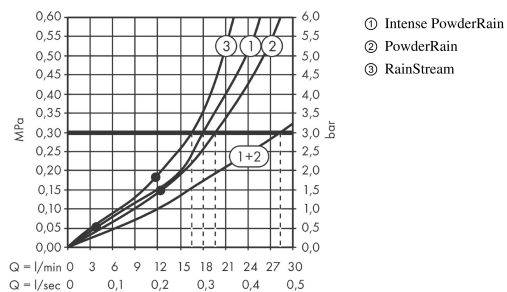

Rainfinity
PowderRain hoofddouche 360 3jet met douchearm
 Oppervlakken: **Chroom** Art.-nr.: **26234000**

Beschrijving

Funcities

- uitsprong 381 mm
- middenste straalshijf: 205 mm
- afmeting straalshijf: 360 mm
- douchearm 10-30° verstelbaar
- straalsoort: PowderRain, Intense PowderRain, RainStream
- debiet RainStream (bij 3 bar): 16 l/min
- debiet Intense PowderRain (bij 3 bar): 18 l/min
- debiet PowderRain (bij 3 bar): 20 l/min
- bediening van de 3 straalzones via 3 stopkranen of een stop- en omstelkraan met 3 uitgangen
- oppervlak straalshijf: grafiet
- materiaal straalshijf: aluminium
- hoofddouche afneembaar voor reiniging
- frame: metaal
- montage: wandmontage - voor installatie op iBox

Technologie

Designprijzen

Productafbeelding

Maattekening

Rainfinity
PowderRain hoofddouche 360 3jet met douchearm
 Oppervlakken: **Chroom** Art.-nr.: **26234000**

Doorstroomdiagram

De verbruikswaarden werden in overeenstemming met de praktijk met de bijbehorende armaturen (thermostaat/mengkraan/inbouwventiel) gemeten.