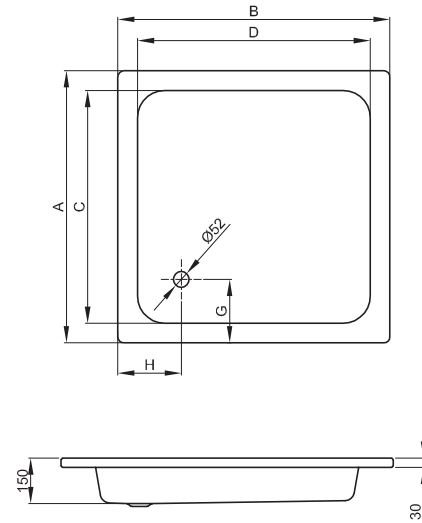

BETTEINTRA 15 CM

Dimension	A	B	C	D	G	H	Référence	Vidage
70 x 70 x 15 cm	700	700	570	570	210	210	5700	Ø 52
75 x 70 x 15 cm	750	700	570	570	235	210	5370	Ø 52
75 x 75 x 15 cm	750	750	620	620	210	210	5540	Ø 52
80 x 70 x 15 cm	800	700	670	570	210	210	5690	Ø 52
80 x 75 x 15 cm	800	750	670	620	210	210	5650	Ø 52
80 x 80 x 15 cm	800	800	670	670	210	210	5800	Ø 52
85 x 70 x 15 cm	850	700	670	570	235	210	5790	Ø 52
85 x 75 x 15 cm	850	750	670	620	210	210	1910	Ø 52
85 x 85 x 15 cm	850	850	670	670	235	235	1920	Ø 52
90 x 60 x 15 cm	900	600	770	470	210	210	8620	Ø 52
90 x 70 x 15 cm	900	700	770	570	210	210	5730	Ø 52
90 x 75 x 15 cm	900	750	770	620	210	210	5750	Ø 52
90 x 80 x 15 cm	900	800	770	670	210	210	5950	Ø 52
90 x 85 x 15 cm	900	850	770	670	235	210	1900	Ø 52
90 x 90 x 15 cm	900	900	770	770	210	210	5900	Ø 52
100 x 70 x 15 cm	1000	700	870	570	210	350	5890	Ø 52
100 x 75 x 15 cm	1000	750	870	620	210	375	5560	Ø 52
100 x 80 x 15 cm	1000	800	870	670	210	400	5500	Ø 52
100 x 90 x 15 cm	1000	900	870	770	210	450	5390	Ø 52
100 x 100 x 15 cm	1000	1000	870	870	210	500	5600	Ø 52
105 x 75 x 15 cm	1050	750	870	620	235	375	8700	Ø 52
110 x 80 x 15 cm	1100	800	870	670	260	400	8740	Ø 52
110 x 90 x 15 cm	1100	900	970	770	210	450	8650	Ø 52
120 x 70 x 15 cm	1200	700	1070	570	210	350	5990	Ø 52
120 x 75 x 15 cm	1200	750	1070	620	210	375	5580	Ø 52
120 x 80 x 15 cm	1200	800	1070	670	210	400	5850	Ø 52
120 x 90 x 15 cm	1200	900	1070	770	210	450	1290	Ø 52
120 x 100 x 15 cm	1200	1000	1070	870	210	500	8680	Ø 52
120 x 120 x 15 cm	1200	1200	1070	1070	210	600	5640	Ø 52

Toutes mesures en mm.