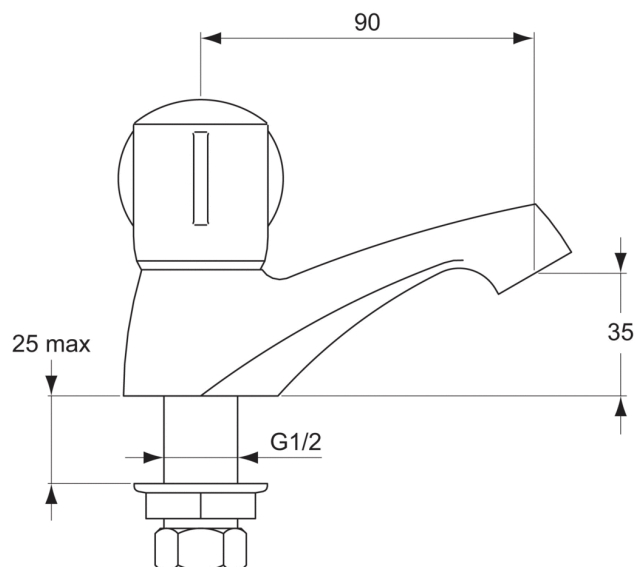

Code article: D1625
ULYSSE
Robinet simple

PORCHER
LA CONFIANCE INSTALLÉE

Robinet simple

Tête 1/2" à clapet guidé

Bec fixe avec brise-jet

Eau Chaude ou Eau Froide

Tête 1/2" à disques céramique 1/2 tour - réf. A963400NU

ou Tête 1/2" à clapet guidé - réf. D99H060NU

Livré avec insert bleu et rouge

Hauteur sous aérateur 35 mm

Projection 90 mm

Finitions*

Norme

II - E5 AI U3

QI