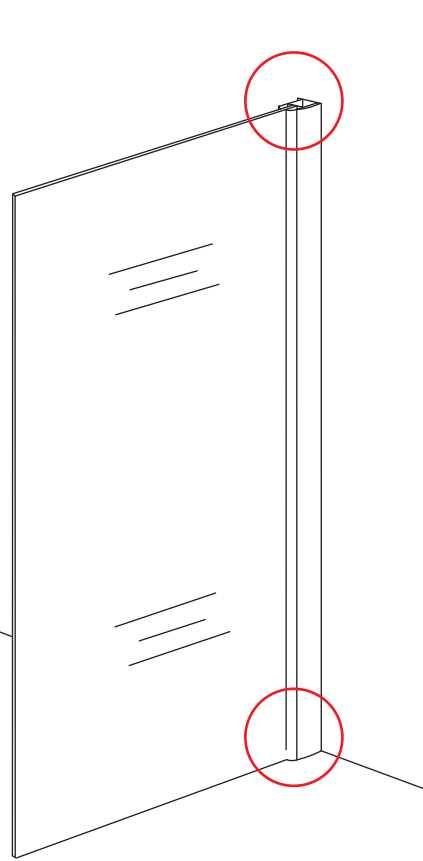

INSTALLATIE VOORSCHRIFT

Zijwand met muurprofiel

Zonder NANO

NANO

NANO kant aan de binnenzijde
Te herkennen aan de sticker

NANO kant aan de binnenzijde
Te herkennen aan de sticker

NANO garantie: 2 jaar bij normaal gebruik
LET OP: gebruik geen grove scherpe voorwerpen, zoals schuursponsjes of staalwol om het glas schoon te maken.

1

3

Φ3mm

X4

4x12

5

Voorzie alleen de
buitenzijde van de
cabine van siliconenkit.