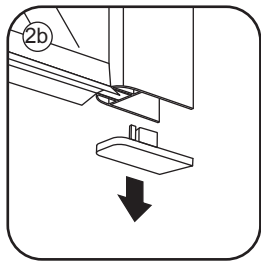

INSTALLATIE VOORSCHRIFT

Zijwand met muurprofiel

Zonder NANO

NANO

NANO kant aan de binnenzijde
Te herkennen aan de sticker

NANO kant aan de binnenzijde
Te herkennen aan de sticker

NANO garantie: 2 jaar bij normaal gebruik
LET OP: gebruik geen grove scherpe voorwerpen, zoals schuursponsjes of staalwol om het glas schoon te maken.

1

3

Φ3mm

X4

4x12

5

Voorzie alleen de
buitenzijde van de
cabine van siliconenkit.