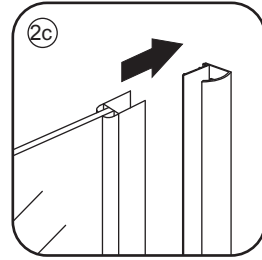

INSTALLATIE VOORSCHRIFT

Zijwand met muurprofiel

Zonder NANO

NANO

NANO kant aan de binnenzijde
Te herkennen aan de sticker

NANO kant aan de binnenzijde
Te herkennen aan de sticker

NANO garantie: 2 jaar bij normaal gebruik
LET OP: gebruik geen grove scherpe voorwerpen, zoals schuursponsjes of staalwol om het glas schoon te maken.

1

3

Φ3mm

X4

4x12

5

Voorzie alleen de
buitenzijde van de
cabine van siliconenkit.