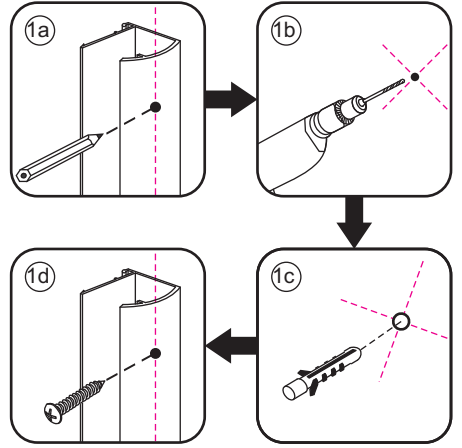

INSTALLATIE VOORSCHRIFT

Zijwand met muurprofiel

Zonder NANO

NANO

NANO kant aan de binnenzijde
Te herkennen aan de sticker

NANO kant aan de binnenzijde
Te herkennen aan de sticker

NANO garantie: 2 jaar bij normaal gebruik
LET OP: gebruik geen grove scherpe voorwerpen, zoals schuursponsjes of staalwol om het glas schoon te maken.

1

3

Φ3mm

X4

4x12

5

Voorzie alleen de
buitenzijde van de
cabine van siliconenkit.