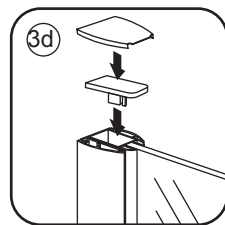

INSTALLATIE VOORSCHRIFT

Zijwand met muurprofiel

Zonder NANO

NANO

NANO kant aan de binnenzijde
Te herkennen aan de sticker

NANO kant aan de binnenzijde
Te herkennen aan de sticker

NANO garantie: 2 jaar bij normaal gebruik
LET OP: gebruik geen grove scherpe voorwerpen, zoals schuursponsjes of staalwol om het glas schoon te maken.

1

3

Φ3mm

X4

4x12

5

Voorzie alleen de
buitenzijde van de
cabine van siliconenkit.