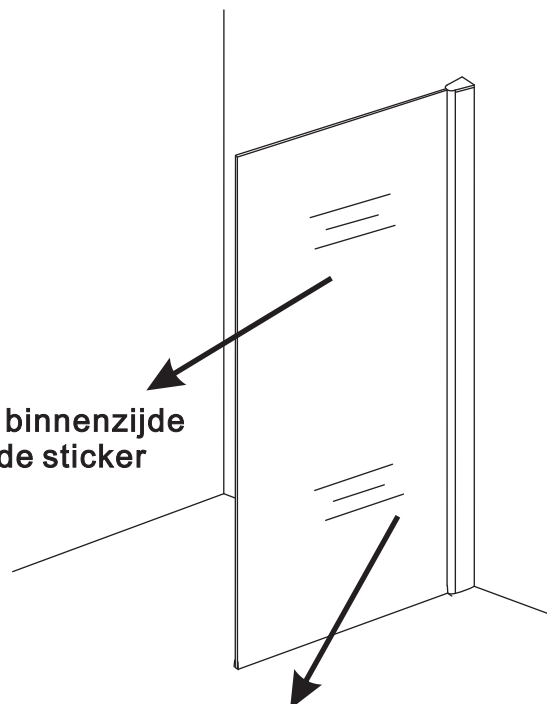

INSTALLATIE VOORSCHRIFT

Zijwand met muurprofiel

Zonder NANO

NANO

NANO kant aan de binnenzijde
Te herkennen aan de sticker

NANO kant aan de binnenzijde
Te herkennen aan de sticker

NANO garantie: 2 jaar bij normaal gebruik
LET OP: gebruik geen grove scherpe voorwerpen, zoals schuursponsjes of staalwol om het glas schoon te maken.

1

3

Φ3mm

X4

4x12

5

Voorzie alleen de
buitenzijde van de
cabine van siliconenkit.