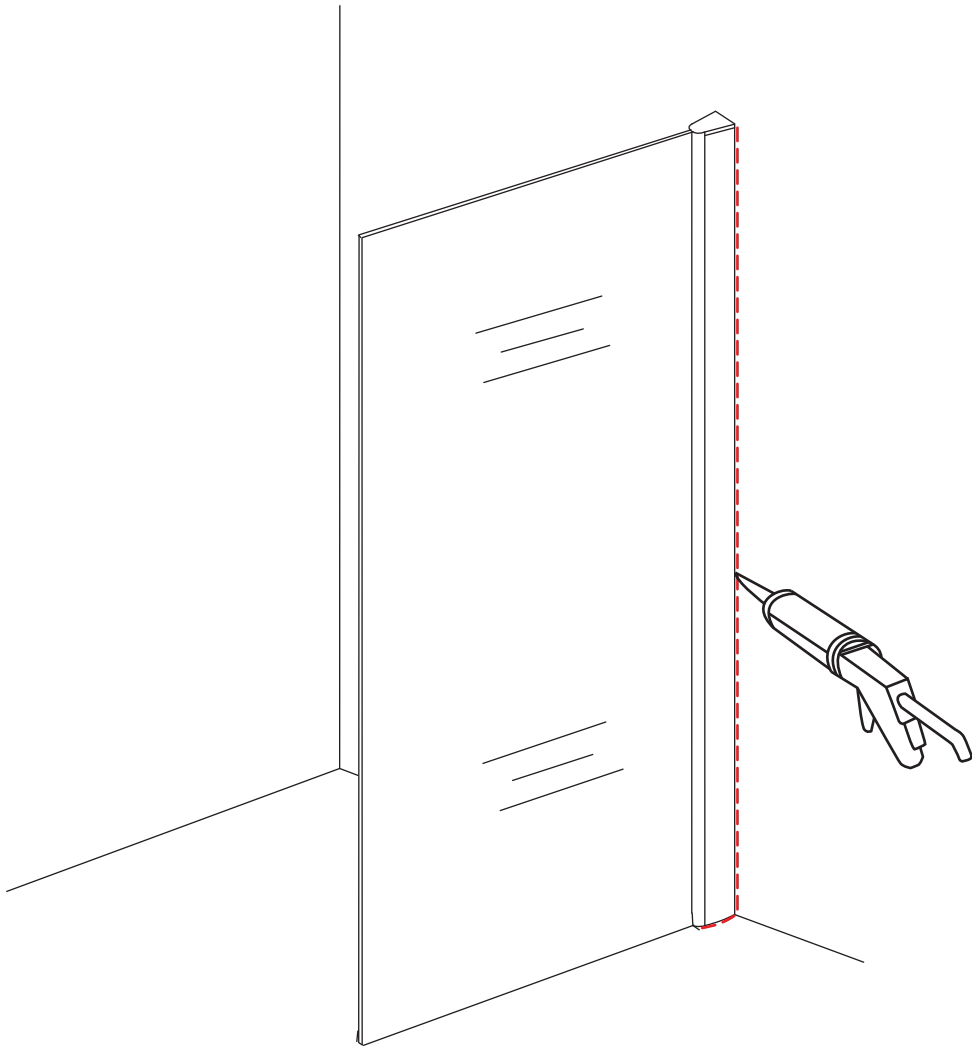

INSTALLATIE VOORSCHRIFT

Zijwand met muurprofiel

Zonder NANO

NANO

NANO kant aan de binnenzijde
Te herkennen aan de sticker

NANO kant aan de binnenzijde
Te herkennen aan de sticker

NANO garantie: 2 jaar bij normaal gebruik
LET OP: gebruik geen grove scherpe voorwerpen, zoals schuursponsjes of staalwol om het glas schoon te maken.

1

3

Φ3mm

X4

4x12

5

Voorzie alleen de
buitenzijde van de
cabine van siliconenkit.