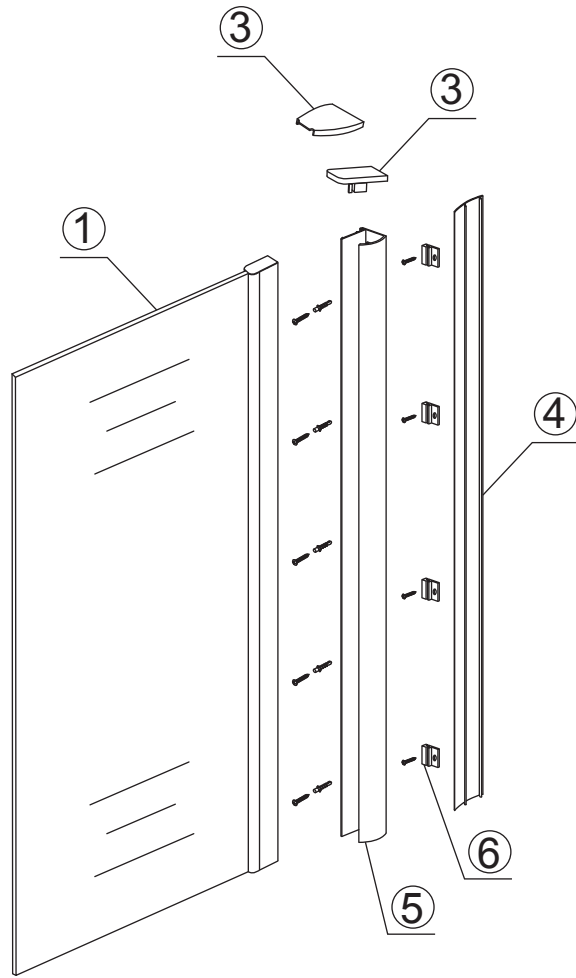

INSTALLATIE VOORSCHRIFT

Zijwand met muurprofiel

Zonder NANO

NANO

NANO kant aan de binnenzijde
Te herkennen aan de sticker

NANO kant aan de binnenzijde
Te herkennen aan de sticker

NANO garantie: 2 jaar bij normaal gebruik
LET OP: gebruik geen grove scherpe voorwerpen, zoals schuursponsjes of staalwol om het glas schoon te maken.

1

3

Φ3mm

X4

4x12

5

Voorzie alleen de
buitenzijde van de
cabine van siliconenkit.