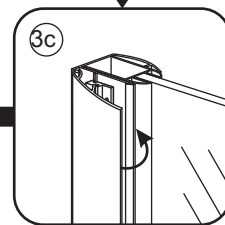

INSTALLATIE VOORSCHRIFT

Zijwand met muurprofiel

Zonder NANO

NANO

NANO kant aan de binnenzijde
Te herkennen aan de sticker

NANO kant aan de binnenzijde
Te herkennen aan de sticker

NANO garantie: 2 jaar bij normaal gebruik
LET OP: gebruik geen grove scherpe voorwerpen, zoals schuursponsjes of staalwol om het glas schoon te maken.

1

3

Φ3mm

X4

4x12

5

Voorzie alleen de
buitenzijde van de
cabine van siliconenkit.