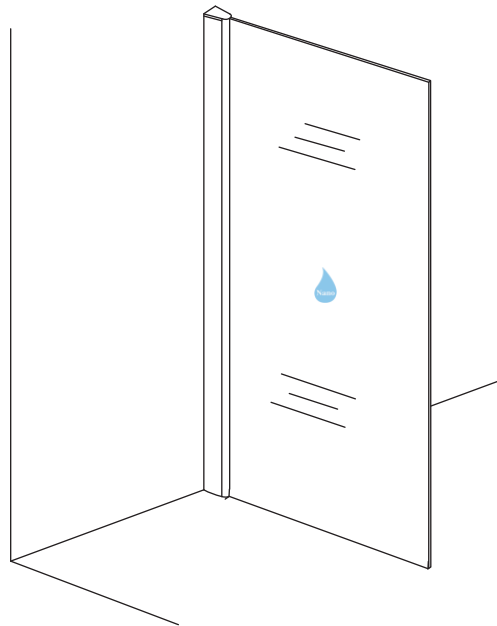

INSTALLATIE VOORSCHRIFT

Zijwand met muurprofiel

Zonder NANO

NANO

NANO kant aan de binnenzijde
Te herkennen aan de sticker

NANO kant aan de binnenzijde
Te herkennen aan de sticker

NANO garantie: 2 jaar bij normaal gebruik
LET OP: gebruik geen grove scherpe voorwerpen, zoals schuursponsjes of staalwol om het glas schoon te maken.

1

3

Φ3mm

X4

4x12

5

Voorzie alleen de
buitenzijde van de
cabine van siliconenkit.