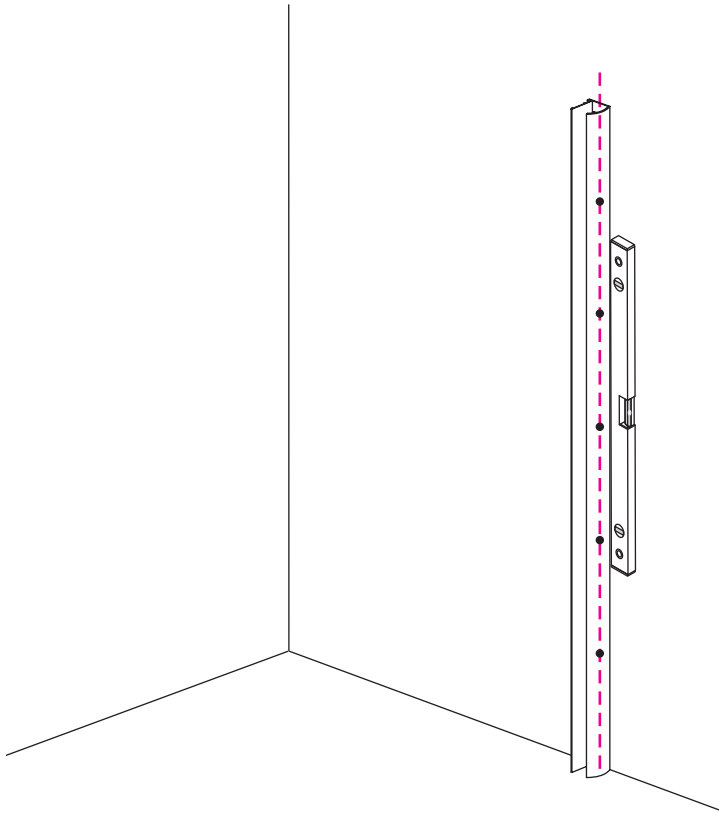

INSTALLATIE VOORSCHRIFT

Zijwand met muurprofiel

Zonder NANO

NANO

NANO kant aan de binnenzijde
Te herkennen aan de sticker

NANO kant aan de binnenzijde
Te herkennen aan de sticker

NANO garantie: 2 jaar bij normaal gebruik
LET OP: gebruik geen grove scherpe voorwerpen, zoals schuursponsjes of staalwol om het glas schoon te maken.

1

3

Φ3mm

X4

4x12

5

Voorzie alleen de
buitenzijde van de
cabine van siliconenkit.