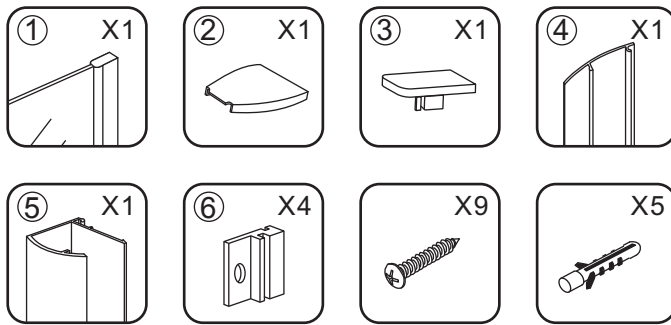

INSTALLATIE VOORSCHRIFT

Zijwand met muurprofiel

Zonder NANO

NANO

NANO kant aan de binnenzijde
Te herkennen aan de sticker

NANO kant aan de binnenzijde
Te herkennen aan de sticker

NANO garantie: 2 jaar bij normaal gebruik
LET OP: gebruik geen grove scherpe voorwerpen, zoals schuursponsjes of staalwol om het glas schoon te maken.

1

3

Φ3mm

X4

4x12

5

Voorzie alleen de
buitenzijde van de
cabine van siliconenkit.