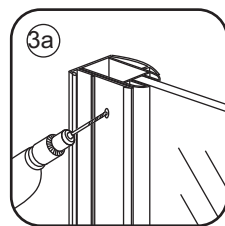

INSTALLATIE VOORSCHRIFT

Zijwand met muurprofiel

Zonder NANO

NANO

NANO kant aan de binnenzijde
Te herkennen aan de sticker

NANO kant aan de binnenzijde
Te herkennen aan de sticker

NANO garantie: 2 jaar bij normaal gebruik
LET OP: gebruik geen grove scherpe voorwerpen, zoals schuursponsjes of staalwol om het glas schoon te maken.

1

3

Φ3mm

X4

4x12

5

Voorzie alleen de
buitenzijde van de
cabine van siliconenkit.