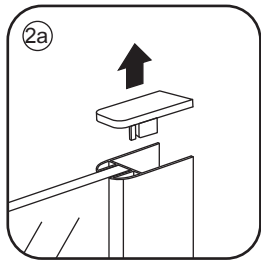

INSTALLATIE VOORSCHRIFT

Zijwand met muurprofiel

Zonder NANO

NANO

NANO kant aan de binnenzijde
Te herkennen aan de sticker

NANO kant aan de binnenzijde
Te herkennen aan de sticker

NANO garantie: 2 jaar bij normaal gebruik
LET OP: gebruik geen grove scherpe voorwerpen, zoals schuursponsjes of staalwol om het glas schoon te maken.

1

3

Φ3mm

X4

4x12

5

Voorzie alleen de
buitenzijde van de
cabine van siliconenkit.