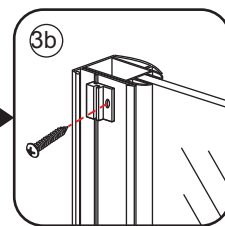

INSTALLATIE VOORSCHRIFT

Zijwand met muurprofiel

Zonder NANO

NANO

NANO kant aan de binnenzijde
Te herkennen aan de sticker

NANO kant aan de binnenzijde
Te herkennen aan de sticker

NANO garantie: 2 jaar bij normaal gebruik
LET OP: gebruik geen grove scherpe voorwerpen, zoals schuursponsjes of staalwol om het glas schoon te maken.

1

3

Φ3mm

X4

4x12

5

Voorzie alleen de
buitenzijde van de
cabine van siliconenkit.