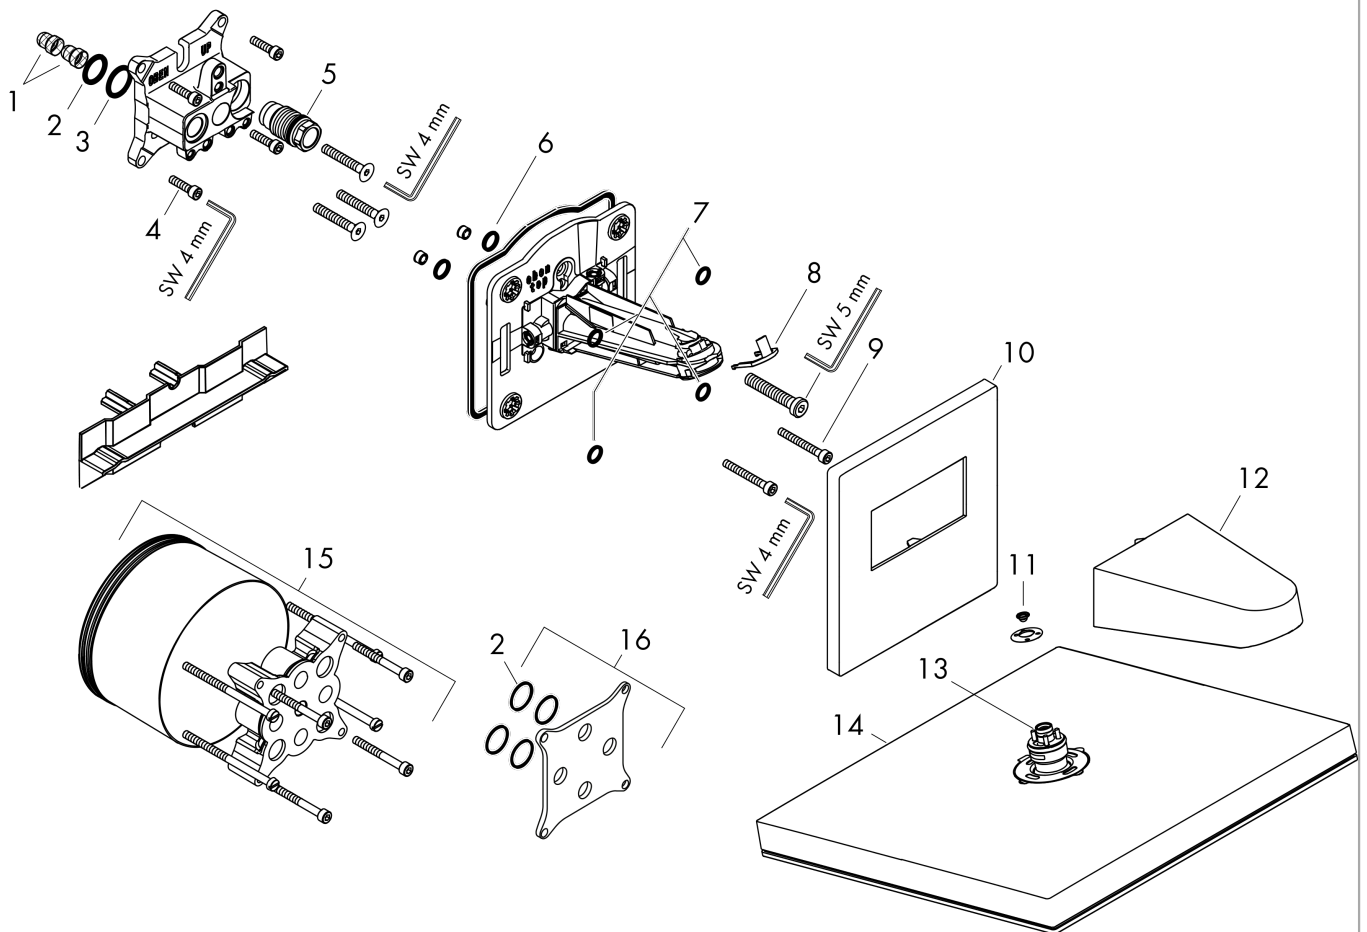

Pulsify E
hoofddouche 260 2jet EcoSmart + met wandaansluiting
 Oppervlak: mat wit Artikelnummer: 24350700

Beschrijving

- bestaat uit: Hoofddouche, slangaansluiting
- diameter straalplaat 260 x 260 mm
- PowderRain, Intense PowderRain
- doorstroomhoeveelheid PowderRain-straal bij 3 bar: 10,8 l/min
- doorstroomhoeveelheid Intense PowderRain bij 3 bar: 8,3 l/min
- maximale doorstroomhoeveelheid bij 3 bar: 10,8 l/min
- Snelle afvoer laat de hoofddouche leeglopen wanneer deze 10° of meer gekanteld is.
- hoek hoofddouche verstelbaar
- afdekplaat van kunststof
- oppervlak straalplaat: grafiet
- plafonddouche afneembaar voor reiniging
- aansluiting: inbouwdeel
- niet inbegrepen: inbouwdeel
- Kiwa K6053_Showers EN1112

Doorstroomdiagram

Pulsify E
hoofddouche 260 2jet EcoSmart + met wandaansluiting
 Oppervlak: mat wit Artikelnummer: 24350700

Explosietekening

Bouwjaar: >01/23

Pulsify E
hoofddouche 260 2jet EcoSmart + met wandaansluiting
 Oppervlak: mat wit Artikelnummer: 24350700

Reserveonderdelenlijst

Bouwjaar: >01/23

Regel	Beschrijving	Artikelnummer	Prijs incl. BTW	VE
1	zeef	98513000	2,90 €	1
2	O-ring 16x2	98133000	2,90 €	1
3	O-ring 18x2	98181000	4,96 €	1
4	schroef-set	96525000	8,11 €	1
5	O-ring 17x2	98199000	2,90 €	1
6	O-ring 10x2	98170000	2,90 €	1
7	O-ring 9x2	98119000	2,90 €	1
8	klemhaak	94521000	2,90 €	1
9	cilinderkopschroef M5x40	97673000	4,96 €	1
10	rozet	94465700	-	1
11	zeef	94467000	-	1
12	afdekkap	94464700	44,89 €	1
13	O-ring 6x2	98458000	2,90 €	1
14	Hoofddouche	94733700	234,26 €	1
15	verlengset 25 mm	13595000	-	1
16	compensatieset 1°	95521000	156,09 €	1