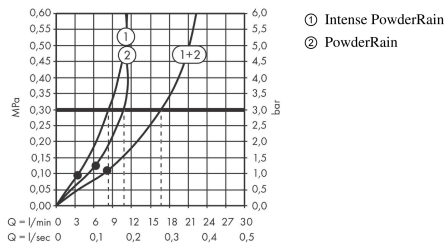

Pulsify E
hoofddouche 260 2jet EcoSmart + met wandaansluiting
Oppervlak: **mat wit** Artikelnummer: **24350700**

Doorstroomdiagram