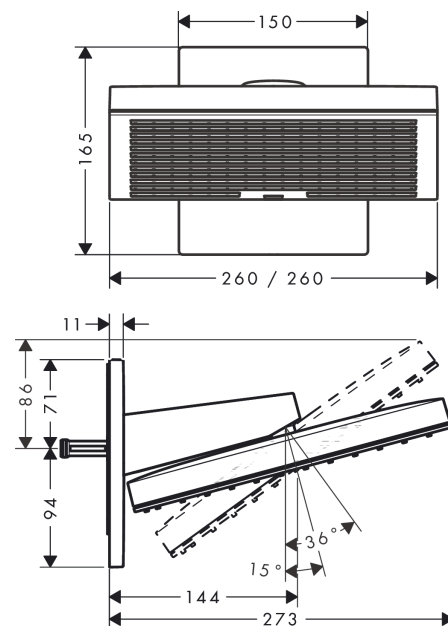

Pulsify E
hoofddouche 260 2jet EcoSmart + met wandaansluiting
 Oppervlak: mat wit Artikelnummer: 24350700

Beschrijving

- bestaat uit: Hoofddouche, slangaansluiting
- diameter straalplaat 260 x 260 mm
- PowderRain, Intense PowderRain
- doorstroomhoeveelheid PowderRain-straal bij 3 bar: 10,8 l/min
- doorstroomhoeveelheid Intense PowderRain bij 3 bar: 8,3 l/min
- maximale doorstroomhoeveelheid bij 3 bar: 10,8 l/min
- Snelle afvoer laat de hoofddouche leeglopen wanneer deze 10° of meer gekanteld is.
- hoek hoofddouche verstelbaar
- afdekplaat van kunststof
- oppervlak straalplaat: grafiet
- plafonddouche afneembaar voor reiniging
- aansluiting: inbouwdeel
- niet inbegrepen: inbouwdeel
- Kiwa K6053_Showers EN1112

Artikeldetails

Vrijblijvende advies verkoopprijs excl. BTW	684,25 €
Vrijblijvende advies verkoopprijs incl. BTW	827,94 €

Technologie

Designprijzen

Productfoto

Maattekening

Pulsify E
hoofddouche 260 2jet EcoSmart + met wandaansluiting
 Oppervlak: **mat wit** Artikelnummer: **24350700**

Doorstroomdiagram

Pulsify E
hoofddouche 260 2jet EcoSmart + met wandaansluiting
 Oppervlak: mat wit Artikelnummer: 24350700

Explosietekening

Bouwjaar: >01/23

Pulsify E
hoofddouche 260 2jet EcoSmart + met wandaansluiting
 Oppervlak: mat wit Artikelnummer: 24350700