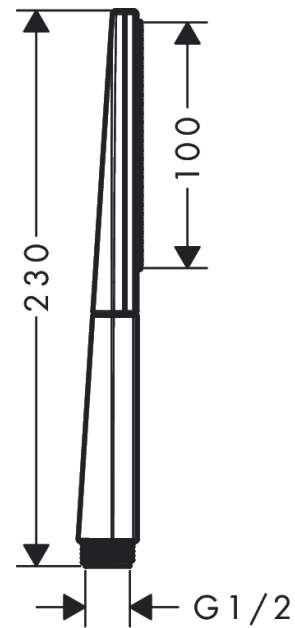

Rainfinity

Staaftandouche 100 1jet

Oppervlakken: **Matt White** Art.-nr.: **26866700**

Beschrijving

Funcities

- afmeting straalesschijf: 100 mm
- straalsoort: PowderRain
- debiet bij 3 bar: 13.8 l/min.
- aansluiting G 1/2

Technologie

Productafbeelding

Maattekening

Doorstroomdiagram

Q = l/min 0 3 6 9 12 15 18 21 24 27 30
Q = l/sec 0 0,1 0,2 0,3 0,4 0,5

De verbruikswaarden werden in overeenstemming met de praktijk met de bijbehorende armaturen (thermostaat/mengkraan/inbouwventiel) gemeten.