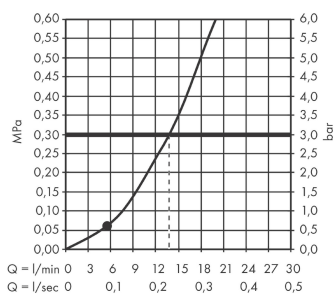

Rainfinity

Staaftandouche 100 1jet

Oppervlakken: **Matt White** Art.-nr.: **26866700**

Beschrijving

Funcities

- afmeting straalesschijf: 100 mm
- straalsoort: PowderRain
- debiet bij 3 bar: 13.8 l/min.
- aansluiting G 1/2

Technologie

Productafbeelding

Maattekening

Doorstroomdiagram

Q = l/min 0 3 6 9 12 15 18 21 24 27 30
Q = l/sec 0 0,1 0,2 0,3 0,4 0,5

De verbruikswaarden werden in overeenstemming met de praktijk met de bijbehorende armaturen (thermostaat/mengkraan/inbouwventiel) gemeten.