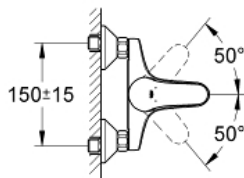

EUROECO

Eéngreepsmengkraan voor bad/ douche 1/2"

MODEL # 32743000

GROHE nv – sa
Leuvensesteenweg 369 | 1932 Zaventem
T: 02/223 17 60 | E-mail: info.be@grohe.com

Pure Freude
an Wasser

GROHE