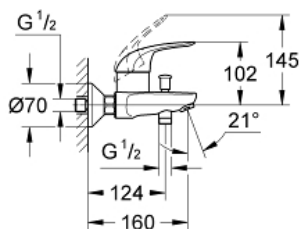

EUROECO

Eéngreepsmengkraan voor bad/ douche 1/2"

MODEL # 32743000

GROHE nv – sa
Leuvensesteenweg 369 | 1932 Zaventem
T: 02/223 17 60 | E-mail: info.be@grohe.com

Pure Freude
an Wasser

GROHE