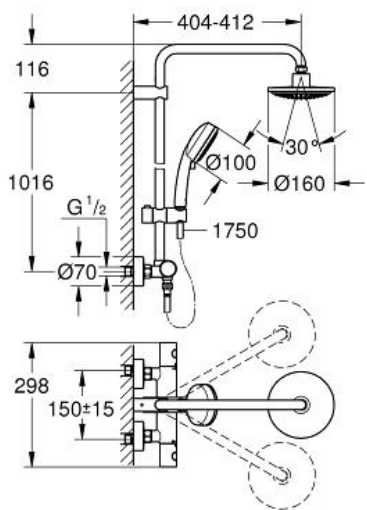

Pure Freude
an Wasser

GROHE

Product Description:
Douchesysteem met thermostaat

Standard Specification:

bestaande uit:

- horizontaal draaibare douchearm 390 mm
- opbouw thermostaat met Aquadimmerfunctie, voor wisseling tussen hoofd- en handdouche

hoofddouche Euphoria Cosmopolitan 160 (28 232 000)
1 straal: **Rain**
met kogelgewricht, draaihoek $\pm 15^\circ$
handdouche New Tempesta Cosmopolitan 100 (27 571 001)
2 stralen: Rain, Jet

- in hoogte verstelbaar via glij-element
- doucheslang Silverflex 1750 mm (28 388 000)