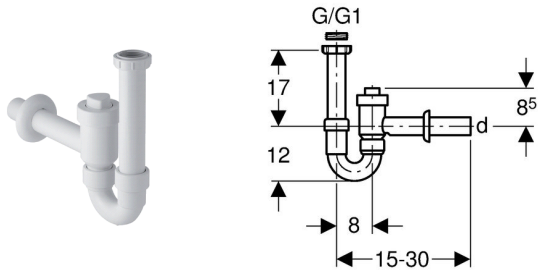

**Geberit buissifon voor wastafel, afsluitbaar, met terugstroomverhindering, uitgang horizontaal**

**Gebruik**

- Voor wastafels
- Niet geschikt als terugstroombeveiliging volgens EN 13564

**Kenmerken**

- Kwaliteitsbewaking volgens EN 274-3
- Gecertificeerd volgens Qplus
- Aansluiting met ingebouwde terugstroomklep
- Afsluitbaar

**Technische gegevens**

|           |           |
|-----------|-----------|
| Waterslot | 70 mm     |
| Materiaal | Kunststof |

**Geleverd met**

- Reductiering van PP G 1 1/2" x G 1 1/4"
- Inloopbuis met losse moer
- Muurrozet
- Afsluiter

**Artikel**

| Art. nr.     | Kleur      | d, ø<br>[mm] | G<br>["] | G1<br>["] |
|--------------|------------|--------------|----------|-----------|
| 152.860.11.1 | Alpien wit | 40           | 1 1/2    | 1 1/4     |
| 152.861.11.1 | Alpien wit | 50           | 1 1/2    | 1 1/4     |