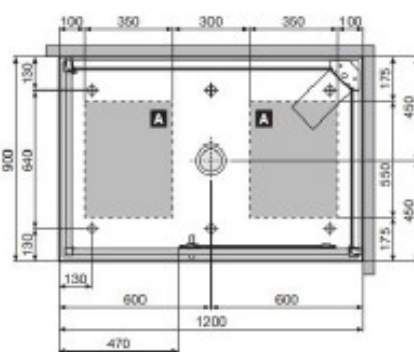

**Van Marcke Origine – Vidrio douchecabine met Hammam rechts**

**SKU 987008**

**Van Marcke Origine – Vidrio douhecabine met Hammam rechts**

**SKU 987008**

Kenmerken:

- Douhecabine compleet 120x90cm met schuifdeur
- stoomfunctie met elektronisch bedieningspaneel
- geurdispenser
- veiligheidsglas, anti-kalk behandeld (easy-clean)
- schuifdeur en vast deel, transparant: 6mm
- witte achterwanden: 5mm
- aluminium profielen in mat chroom
- douchebak in 5mm acryl met verstelbare pootjes, met afvoer, met afvoerdekseel
- siliconenvrije montage
- geleverd met 2 toevoerflexibels
- geleverd met 2 muurbevestigingen
- geleverd met 2 compensatiestrips
- verticale kolom in chroom mat bevat:
  - inbouwthermostaat
  - 3-weg omschakelaar
  - douchestang met handdouche 3 jets en gladde flexibel
  - 3 ronde, richtbare rugjets met anti-kalknoppen
  - regendouche verwerkt in afdekkap (min. nodige plafondhoogte 235cm)
- zitje in kunststof
- Belgaqua gekeurd

Gewicht:

213 kg (zonder verpakking)