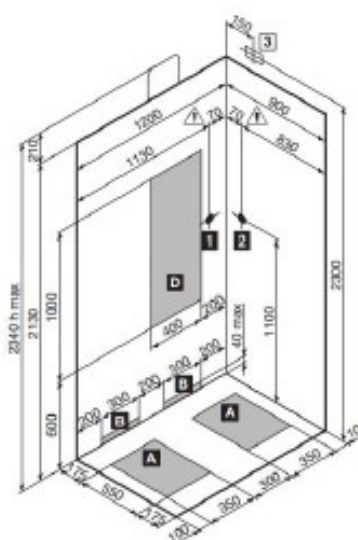

**Van Marcke Origine – Vidrio douchecabine met Hammam rechts**

**SKU 987008**

**Van Marcke Origine – Vidrio douhecabine met Hammam rechts**

**SKU 987008**

Kenmerken:

- Douhecabine compleet 120x90cm met schuifdeur
- stoomfunctie met elektronisch bedieningspaneel
- geurdispenser
- veiligheidsglas, anti-kalk behandeld (easy-clean)
- schuifdeur en vast deel, transparant: 6mm
- witte achterwanden: 5mm
- aluminium profielen in mat chroom
- douchebak in 5mm acryl met verstelbare pootjes, met afvoer, met afvoerdekseel
- siliconenvrije montage
- geleverd met 2 toevoerflexibels
- geleverd met 2 muurbevestigingen
- geleverd met 2 compensatiestrips
- verticale kolom in chroom mat bevat:
  - inbouwthermostaat
  - 3-weg omschakelaar
  - douchestang met handdouche 3 jets en gladde flexibel
  - 3 ronde, richtbare rugjets met anti-kalknoppen
  - regendouche verwerkt in afdekkap (min. nodige plafondhoogte 235cm)
- zitje in kunststof
- Belgaqua gekeurd

Gewicht:

213 kg (zonder verpakking)