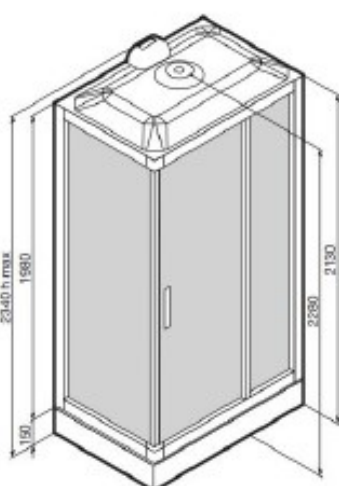

**Van Marcke Origine – Vidrio douchecabine met Hammam rechts**

**SKU 987008**

**Van Marcke Origine – Vidrio douhecabine met Hammam rechts**

**SKU 987008**

Kenmerken:

- Douhecabine compleet 120x90cm met schuifdeur
- stoomfunctie met elektronisch bedieningspaneel
- geurdispenser
- veiligheidsglas, anti-kalk behandeld (easy-clean)
- schuifdeur en vast deel, transparant: 6mm
- witte achterwanden: 5mm
- aluminium profielen in mat chroom
- douchebak in 5mm acryl met verstelbare pootjes, met afvoer, met afvoerdekseel
- siliconenvrije montage
- geleverd met 2 toevoerflexibels
- geleverd met 2 muurbevestigingen
- geleverd met 2 compensatiestrips
- verticale kolom in chroom mat bevat:
  - inbouwthermostaat
  - 3-weg omschakelaar
  - douchestang met handdouche 3 jets en gladde flexibel
  - 3 ronde, richtbare rugjets met anti-kalknoppen
  - regendouche verwerkt in afdekkap (min. nodige plafondhoogte 235cm)
- zitje in kunststof
- Belgaqua gekeurd

Gewicht:

213 kg (zonder verpakking)