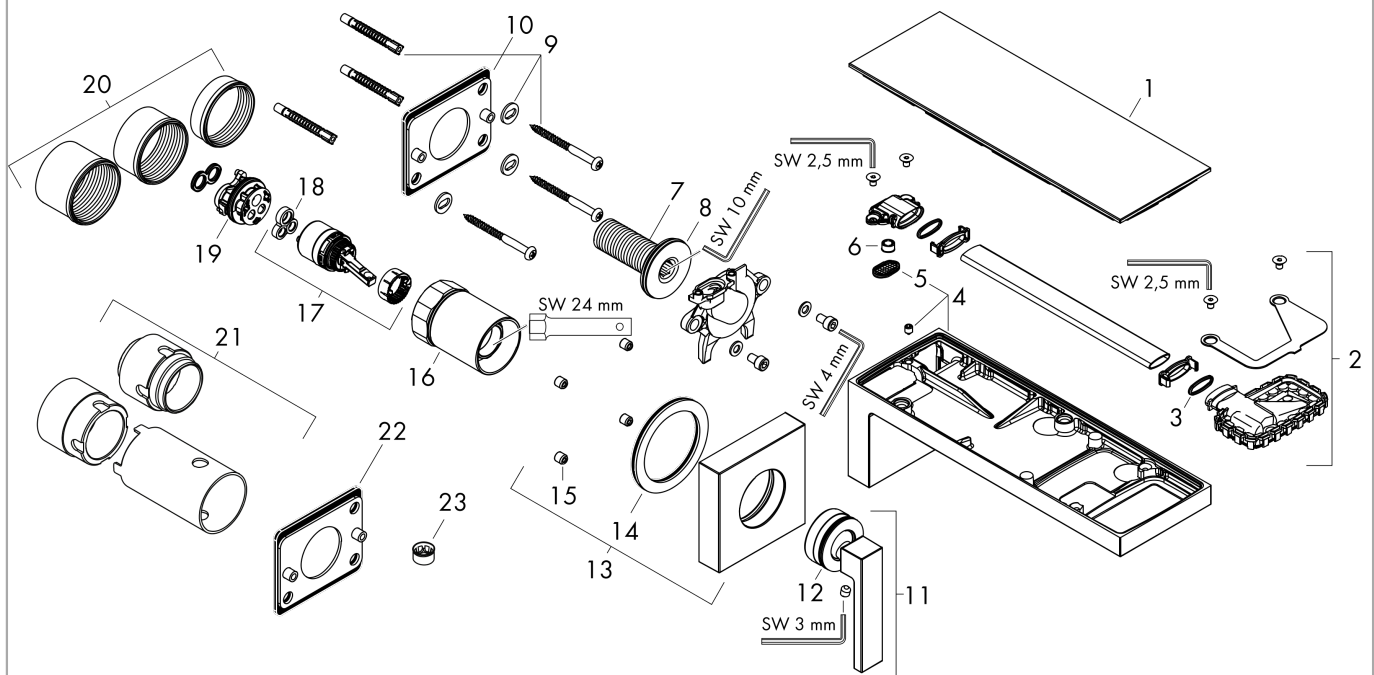

Oppervlak: **chrom/zwart glas** Artikelnummer: **47060600**

Doorstroomdiagram

AXOR MyEdition

ééngreeps wastafelmengkraan afbouwdeel voor wandmontage, rozet, voorsprong 221 mm en PushOpen afvoerplug/spiegelglas

Oppervlak: chroom/zwart glas Artikelnummer: 47060600

Explosietekening

Bouwjaar: >10/18

AXOR MyEdition

ééngreeps wastafelmengkraan afbouwdeel voor wandmontage, rozet, voorsprong 221 mm en PushOpen afvoerplug/spiegelglas

Oppervlak: **chrom/zwart glas** Artikelnummer: **47060600**

Reserveonderdelenlijst

Bouwjaar: >10/18

Regel	Beschrijving	Artikelnummer	Prijs incl. BTW	VE
1	afdekkap	47901600	-	1
2	straalschijf	93385000	99,58 €	1
3	O-ring 13x1,5	98475000	2,90 €	1
4	uitloop 220 mm	93370000	519,82 €	1
5	zeefdichting	93374000	17,91 €	1
6	doorstroombegrenzer (5 l/min)	95311000	4,96 €	1
7	aansluiting G½	93387000	156,09 €	1
8	O-ring 36x2	98156000	2,90 €	1
9	bevestigingsmateriaal	96179000	11,13 €	1
10	montageplaat	93925000	44,65 €	1
11	greep	93372000	123,78 €	1
12	O-ring 33x1,5	98164000	2,90 €	1
13	rozet voor greep	93371000	85,55 €	1
14	schijf	97600000	11,13 €	1
15	greepstop	96762000	2,90 €	1
16	huls	93373000	99,58 €	1
17	kardoes compl.	92900000	44,65 €	1
18	dichting	93383000	11,13 €	1
19	O-ring 26x2	98147000	2,90 €	1
20	draadeind set	97971000	35,82 €	1
21	verlengset 25 mm	13586000	-	1
22	doorstroombegrenzer (4 l/min)	92560000	-	1
a	afvoergarnituur	51301000	-	1