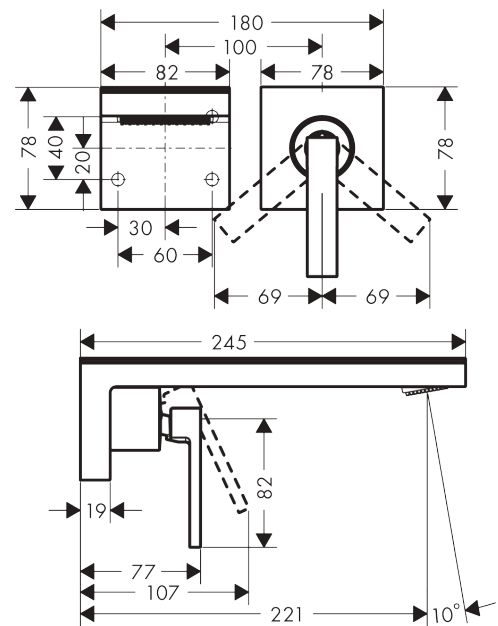

AXOR MyEdition

ééngreeps wastafelmengkraan afbouwdeel voor wandmontage, rozet, voorsprong 221 mm en PushOpen afvoerplug/spiegelglas

Oppervlak: chroom/zwart glas Artikelnummer: 47060600

Beschrijving

- voorsprong uitloop 221 mm
- uitloophoogte: 82 mm
- greepvariant: rechte greep
- glasplaat van veiligheidsglas
- straalsoort: PowderRain
- maximale doorstroomhoeveelheid bij 3 bar: 5 l/min
- keramisch kardoes
- met geïsoleerde watervoering - zonder contact met nikkel en lood
- zonder wastegarnituur, met afvoerplug (art.nr. 50001)
- de greep kan rechts of links worden geplaatst, afhankelijk van de montage van het inbouwdeel
- EU taxonomie: max 6l/min - draagt substantieel bij aan duurzaamheid
- Kiwa K6161_Mechanical Mixers EN817

Artikeldetails

Vrijblijvende advies verkoopprijs excl. BTW 1.038,10 €

Vrijblijvende advies verkoopprijs incl. BTW 1.256,10 €

Technologie

Productfoto

Maattekening

AXOR MyEdition

ééngreeps wastafelmengkraan afbouwdeel voor wandmontage, rozet, voorsprong 221 mm en PushOpen afvoerplug/spiegelglas

Oppervlak: **chrom/zwart glas** Artikelnummer: **47060600**

Doorstroomdiagram

AXOR MyEdition

ééngreeps wastafelmengkraan afbouwdeel voor wandmontage, rozet, voorsprong 221 mm en PushOpen afvoerplug/spiegelglas

Oppervlak: chroom/zwart glas Artikelnummer: 47060600

Explosietekening

Bouwjaar: >10/18

AXOR MyEdition

ééngreeps wastafelmengkraan afbouwdeel voor wandmontage, rozet, voorsprong 221 mm en PushOpen afvoerplug/spiegelglas