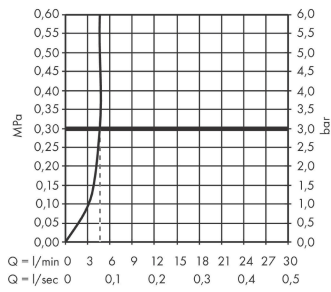

AXOR MyEdition

ééngreeps wastafelmengkraan afbouwdeel voor wandmontage, rozet, voorsprong 221 mm en PushOpen afvoerplug/spiegelglas

Oppervlak: **chrom/zwart glas** Artikelnummer: **47060600**

Doorstroomdiagram