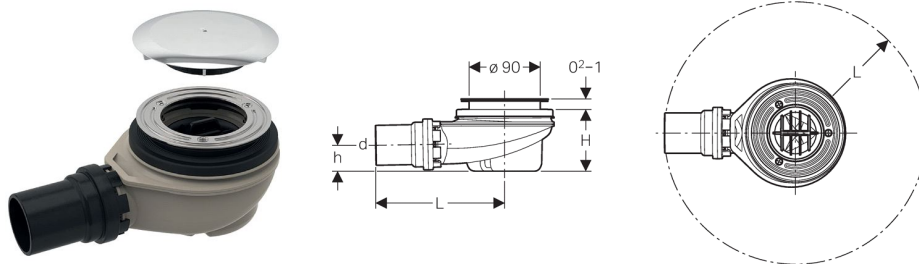

Siphon de douche Geberit d90, avec cache pour ouverture d'évacuation, garde d'eau 50 mm

NOUVEAU

Utilisation

- Pour receveurs de douche ayant ouverture d'évacuation \varnothing 90 mm
- Pour receveurs de douche sans trop-plein

Caractéristiques

- Qualité contrôlée selon EN 274-3
- Tuyau d'immersion démontable
- Coupelle de siphon démontable

Données techniques

Débit d'évacuation maximal à une hauteur d'eau de 15 mm 0,65 l/s

Garde d'eau 50 mm

Livré avec

- Cache pour ouverture d'évacuation
- Siphon
- Filtre à cheveux
- Matériel de fixation

Assortiment

N° d'art.	Surface	Tuyau de raccordement	d, \varnothing [mm]	H [cm]	h [cm]	L [cm]
150.551.21.1	Chromé brillant	PE-HD	50	7,8	3,3	16,3