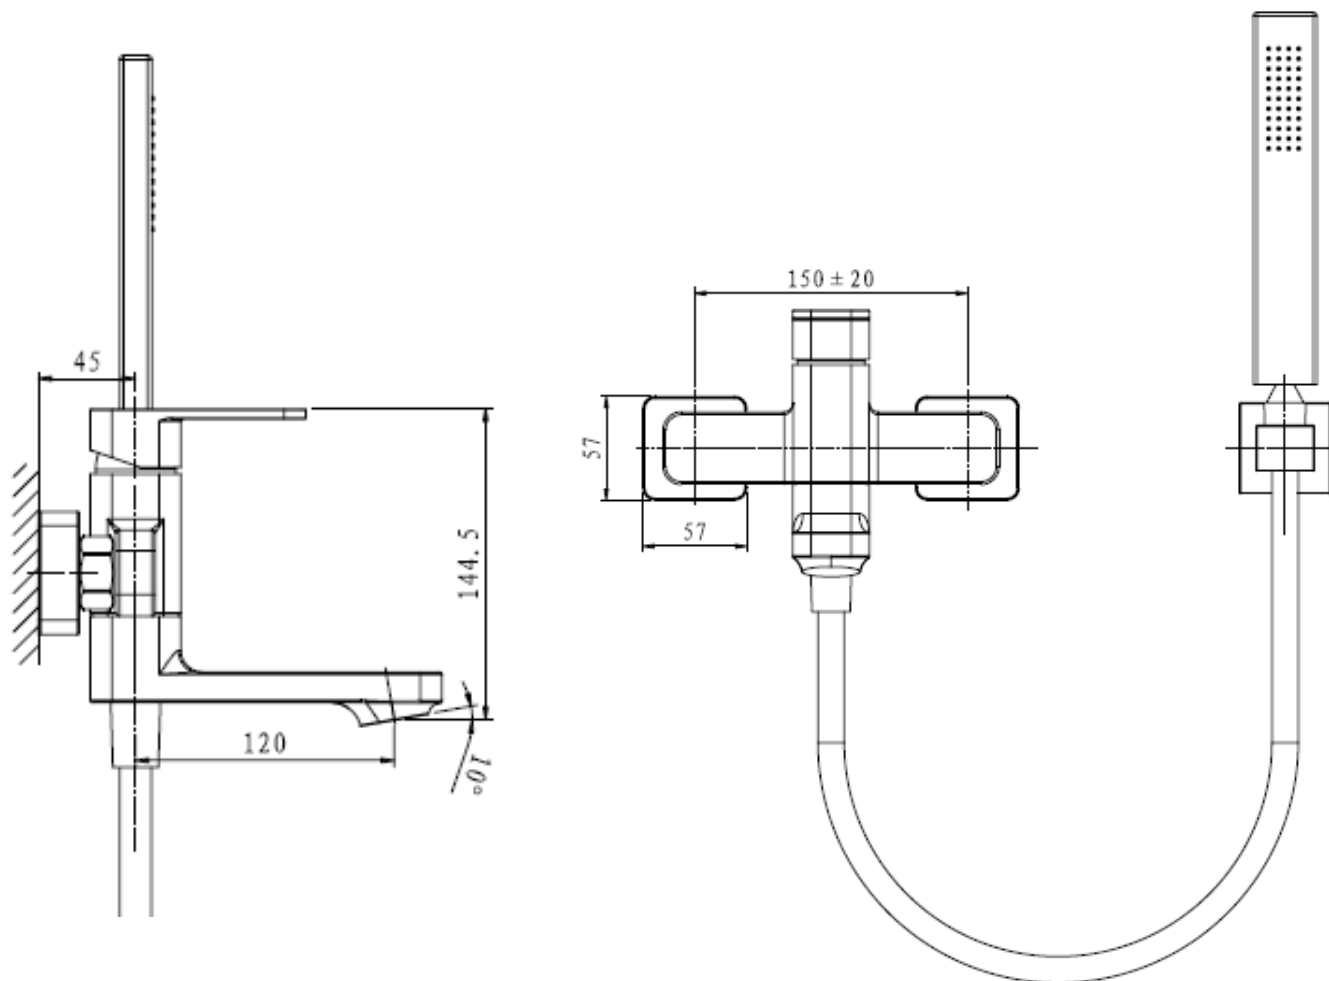

TONCO

SKU 156368

AFBEELDING:

01.2016

F156368N

Afmetingen en assortiment kunnen worden gewijzigd zonder voorafgaandelijk bericht

MAATTEKENING:

<b>Type kraan</b>	<b>BAD / DOUCHEMENGKRAAN met badset</b>
<b>Afwerking</b>	Chroom
<b>Materiaal</b>	Messing
<b>Debiet bij 3 bar</b>	15 l/min
<b>Debiet handdouche 3 bar</b>	11 l/min
<b>Type uitloop</b>	Vaste uitloop, sprong 120 mm, doet dienst als omsteller
<b>Type straalbreker</b>	Neoperl M24x1
<b>Type aansluiting</b>	S-koppeling met rozet
<b>Type binnenwerk</b>	Keramische schijven
<b>Keerklappen</b>	Neoperl DW14-DN10
<b>Greep</b>	metaal
<b>Antikalk noppen</b>	Ja
<b>Keuringen</b>	Belgaqua
<b>Netto gewicht</b>	2.63 kg
<b>Garantie</b>	5 jaar
<b>Extra's</b>	Voor wisselstukken zie explosietekening