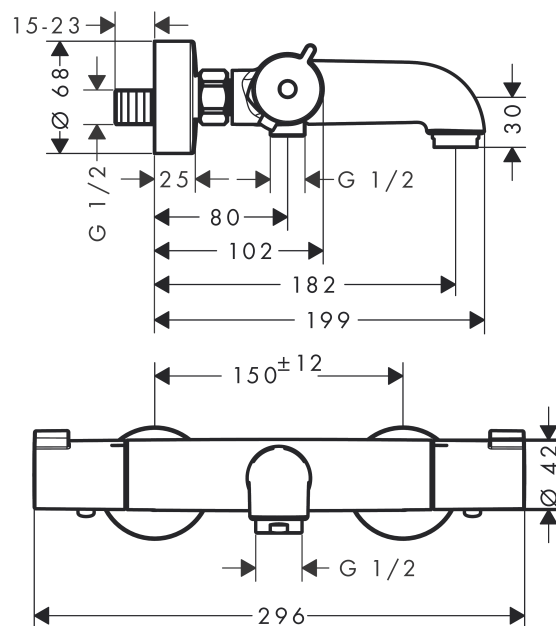

Ecostat

Ecostat 1001 CL opbouw badthermostaat

Oppervlakken: **chrom** Art.-nr.: **13201000**

Beschrijving

Functies

- uitsprong 200 mm
- 2 functies
- MTC cartouche, stop- en omstelkraan
- SafetyStop temperatuurblokkering bij 40°C
- temperatuurbegrenzing instelbaar
- debiet koppeling handdouches bij 3 bar: 17 l/min
- straalsoort: normale straal
- terugslagklep
- met geluidsdemper
- incl. vuilopvangzeef
- materiaal: Grepen uit metaal
- boorgatmaat: 150 mm ± 12 mm
- Geluidsklasse: I
- debietklasse: B, B

Technologie

Productafbeelding

Maattekening

Ecostat

Ecostat 1001 CL opbouw badthermostaat

Oppervlakken: **chrom** Art.-nr.: **13201000**

Doorstroomdiagram