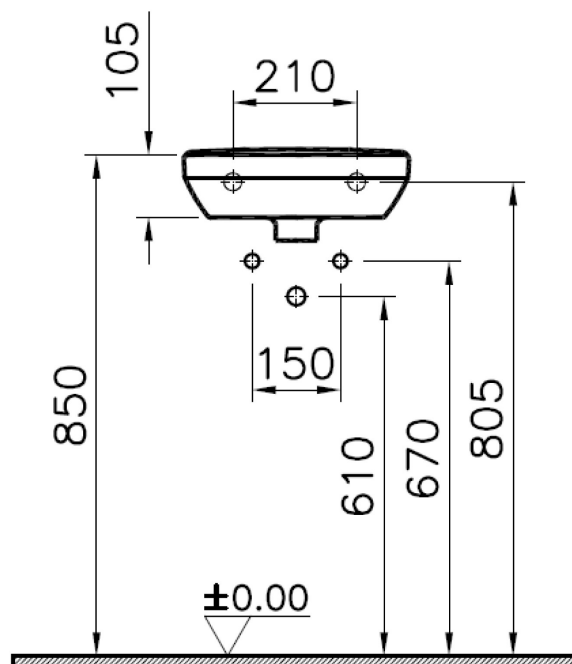

PURCOMPACT – HAND WASHBASIN

SKU 018387

PURCOMPACT – HAND WASHBASIN

SKU 018387

<u>Type of washbasin:</u>	hand washbasin
<u>Number of basins:</u>	1
<u>Material:</u>	porcelain
<u>Colour:</u>	white
<u>Mounting:</u>	wall-hung
<u>Tap hole:</u>	pre-drilled tap hole left and right – Ø 35 mm
<u>Overflow:</u>	yes – Ø 23 mm
<u>Siphon hole:</u>	Ø 45 mm
<u>Weight:</u>	6,5 kg
<u>Warranty:</u>	5 years
<u>Fixation set:</u>	no