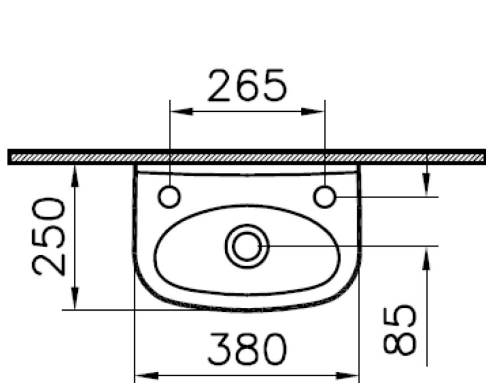

PURCOMPACT – HAND WASHBASIN

SKU 018387

PURCOMPACT – HAND WASHBASIN

SKU 018387

<u>Type of washbasin:</u>	hand washbasin
<u>Number of basins:</u>	1
<u>Material:</u>	porcelain
<u>Colour:</u>	white
<u>Mounting:</u>	wall-hung
<u>Tap hole:</u>	pre-drilled tap hole left and right – Ø 35 mm
<u>Overflow:</u>	yes – Ø 23 mm
<u>Siphon hole:</u>	Ø 45 mm
<u>Weight:</u>	6,5 kg
<u>Warranty:</u>	5 years
<u>Fixation set:</u>	no