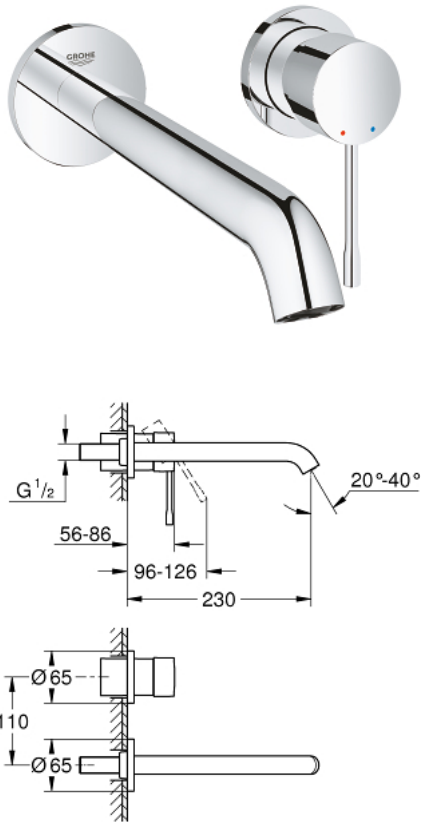

29 193 001 ESSENCE TWEEGATS WASTAFELMENGKRAAN L-SIZE

PRODUCTOMSCHRIJVING

- wandmontage
- alleen te gebruiken met ruwbouwset:
- **23 571 000**
- **let op:** zonder installatie-element
- metalen rozet
- metalen hendel
- **GROHE StarLight** schitterende chroomafwerking
- **GROHE EcoJoy:** waterbesparende mousseur, 5,7 l/min
- **GROHE Aquaguide** instelbare mousseur
- bouwmaat: 110 mm
- sprong: 230 mm
- **replaces 19 967 001**
- **professionele versie**

29 193 001 **ESSENCE TWEEGATS WASTAFELMENGKRAAN**
L-SIZE

RESERVEONDERDELEN

- 1: Greep (Bestelnummer 46916000)
 - 2: Mousseur (Bestelnummer 48480000)
 - 3: Borgschroef (Bestelnummer 43094000)
 - 4: Verlengset (Bestelnummer 46943000)*
- * Optionele accessoires