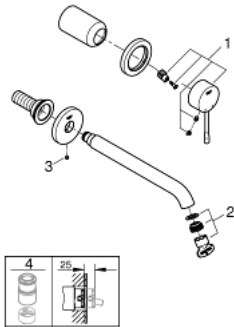

29 193 001 ESSENCE TWEEGATS WASTAFELMENGKRAAN L-SIZE

PRODUCTOMSCHRIJVING

- wandmontage
- alleen te gebruiken met ruwbouwset:
- **23 571 000**
- **let op:** zonder installatie-element
- metalen rozet
- metalen hendel
- **GROHE StarLight** schitterende chroomafwerking
- **GROHE EcoJoy:** waterbesparende mousseur, 5,7 l/min
- **GROHE Aquaguide** instelbare mousseur
- bouwmaat: 110 mm
- sprong: 230 mm
- **replaces 19 967 001**
- **professionele versie**

29 193 001 **ESSENCE TWEEGATS WASTAFELMENGKRAAN**
L-SIZE

RESERVEONDERDELEN

- 1: Greep (Bestelnummer 46916000)
 - 2: Mousseur (Bestelnummer 48480000)
 - 3: Borgschroef (Bestelnummer 43094000)
 - 4: Verlengset (Bestelnummer 46943000)*
- * Optionele accessoires