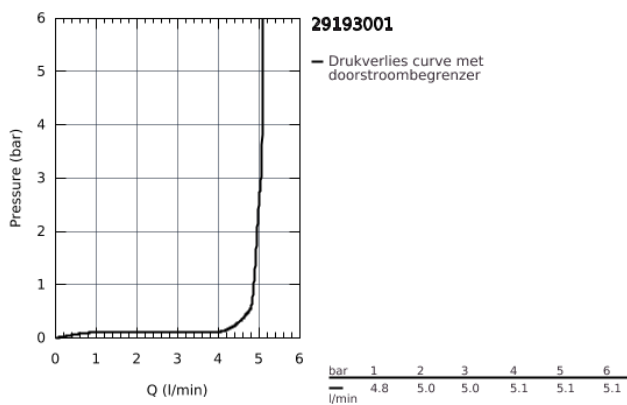

29 193 001 ESSENCE TWEEGATS WASTAFELMENGKRAAN L-SIZE

PRODUCTOMSCHRIJVING

- wandmontage
- alleen te gebruiken met ruwbouwset:
- **23 571 000**
- **let op:** zonder installatie-element
- metalen rozet
- metalen hendel
- **GROHE StarLight** schitterende chroomafwerking
- **GROHE EcoJoy:** waterbesparende mousseur, 5,7 l/min
- **GROHE Aquaguide** instelbare mousseur
- bouwmaat: 110 mm
- sprong: 230 mm
- **replaces 19 967 001**
- **professionele versie**

29 193 001 **ESSENCE TWEEGATS WASTAFELMENGKRAAN**
L-SIZE

RESERVEONDERDELEN

- 1: Greep (Bestelnummer 46916000)
 - 2: Mousseur (Bestelnummer 48480000)
 - 3: Borgschroef (Bestelnummer 43094000)
 - 4: Verlengset (Bestelnummer 46943000)*
- * Optionele accessoires