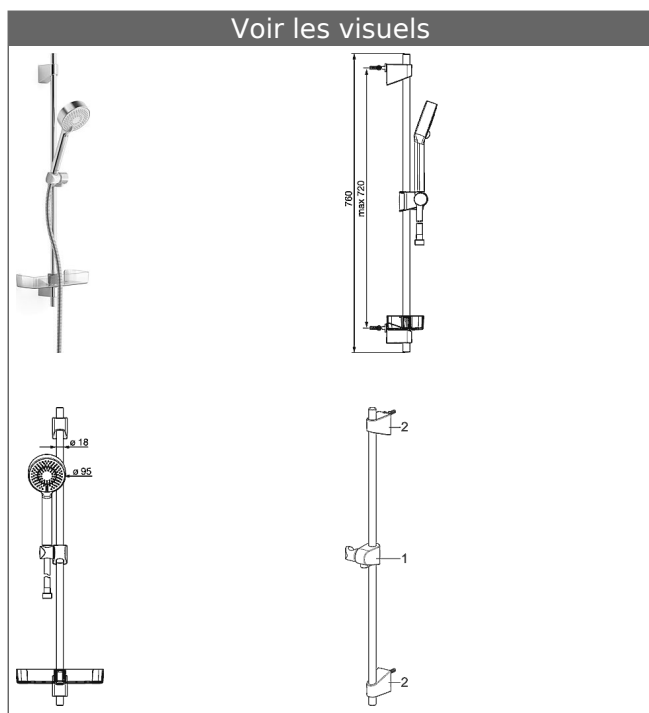

HANSABASICJET Combiné de douche 720 mm

Voir les visuels

Description

HANSABASICJET
Combiné de douche 720 mm

- composé de :
- HANSABASICJET barre de douche 720 mm
- max. 720 mm, Ø 18 mm
- Réglage de la hauteur : possibilité de blocage
- curseur de douche : orientable
- Fixation de douchette : réglable
- Jeu de fixations
- HANSABASICJET
- Douchette à main 3 jets
- (-) Relaxant
- (-) Rafrichissant
- (-) EcoFlow
- Ø 95 mm
- Flexible de douche, 1750 mm
- Porte-savon

Variante	Référence Article	Prix € (PP TTC)
chromé	44780133	89,90 

Visuel produit

Schéma

Schéma

Schéma