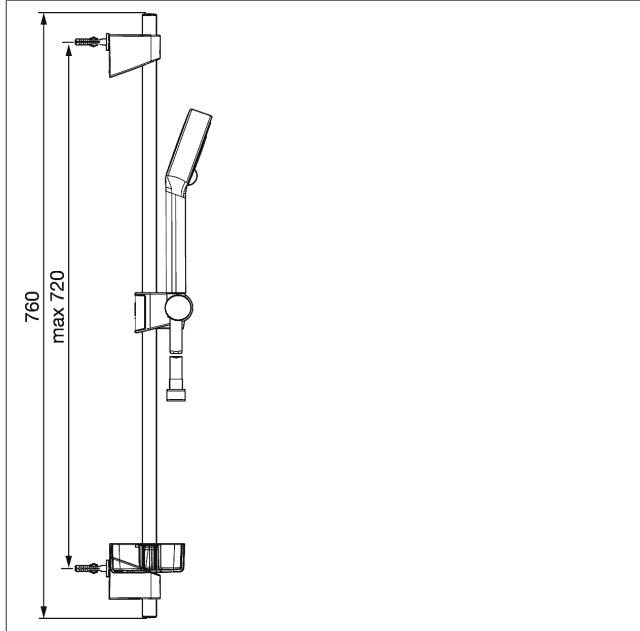

HANSABASICJET Combiné de douche 720 mm

Voir les visuels

Description

HANSABASICJET
Combiné de douche 720 mm

- composé de :
- HANSABASICJET barre de douche 720 mm
- max. 720 mm, Ø 18 mm
- Réglage de la hauteur : possibilité de blocage
- curseur de douche : orientable
- Fixation de douchette : réglable
- Jeu de fixations
- HANSABASICJET
- Douchette à main 3 jets
- (-) Relaxant
- (-) Rafrichissant
- (-) EcoFlow
- Ø 95 mm
- Flexible de douche, 1750 mm
- Porte-savon

Variante	Référence Article	Prix € (PP TTC)
chromé	44780133	89,90 

Visuel produit

Schéma

Schéma

Schéma