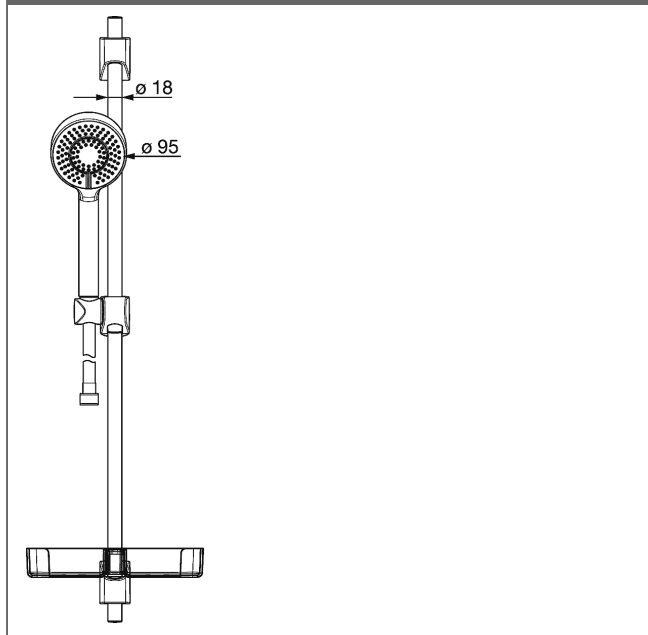

HANSABASICJET Combiné de douche 720 mm

Voir les visuels

Description

HANSABASICJET
Combiné de douche 720 mm

- composé de :
- HANSABASICJET barre de douche 720 mm
- max. 720 mm, Ø 18 mm
- Réglage de la hauteur : possibilité de blocage
- curseur de douche : orientable
- Fixation de douchette : réglable
- Jeu de fixations
- HANSABASICJET
- Douchette à main 3 jets
- (-) Relaxant
- (-) Rafrichissant
- (-) EcoFlow
- Ø 95 mm
- Flexible de douche, 1750 mm
- Porte-savon

Variante	Référence Article	Prix € (PP TTC)
chromé	44780133	89,90 

Visuel produit

Schéma

Schéma

Schéma