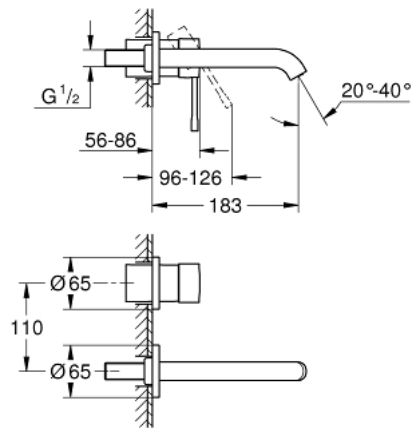

19 408 AL1 ESSENCE TWEEGATS WASTAFELMENGKRAAN M-SIZE

PRODUCTOMSCHRIJVING

- wandmontage
- alleen te gebruiken met ruwbouwset:
- 23 571 000
- let op: zonder installatie-element
- metalen rozet
- metalen hendel
- GROHE StarLight schitterende chroomafwerking
- GROHE EcoJoy: waterbesparende mousseur, 5,7 l/min
- GROHE Aquaguide instelbare mousseur
- bouwmaat: 110 mm
- sprong: 183 mm

19 408 AL1 ESSENCE TWEEGATS WASTAFELMENGKRAAN M-SIZE

19 408 AL1 ESSENCE TWEEGATS WASTAFELMENGKRAAN
M-SIZE

RESERVEONDERDELEN

- 1: Greep (Bestelnummer 46916AL0)
 - 2: Mousseur (Bestelnummer 48480000)
 - 3: Borgschroef (Bestelnummer 43094000)
 - 4: Verlengset (Bestelnummer 46943000)*
- * Optionele accessoires