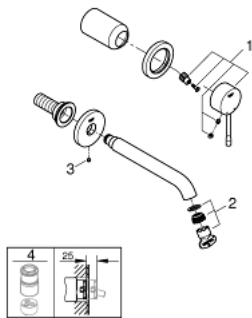

19 408 AL1 ESSENCE TWEEGATS WASTAFELMENGKRAAN M-SIZE

PRODUCTOMSCHRIJVING

- wandmontage
- alleen te gebruiken met ruwbouwset:
- 23 571 000
- let op: zonder installatie-element
- metalen rozet
- metalen hendel
- GROHE StarLight schitterende chroomafwerking
- GROHE EcoJoy: waterbesparende mousseur, 5,7 l/min
- GROHE Aquaguide instelbare mousseur
- bouwmaat: 110 mm
- sprong: 183 mm

19 408 AL1 ESSENCE TWEEGATS WASTAFELMENGKRAAN M-SIZE

19 408 AL1 ESSENCE TWEEGATS WASTAFELMENGKRAAN
M-SIZE

RESERVEONDERDELEN

- 1: Greep (Bestelnummer 46916AL0)
 - 2: Mousseur (Bestelnummer 48480000)
 - 3: Borgschroef (Bestelnummer 43094000)
 - 4: Verlengset (Bestelnummer 46943000)*
- * Optionele accessoires