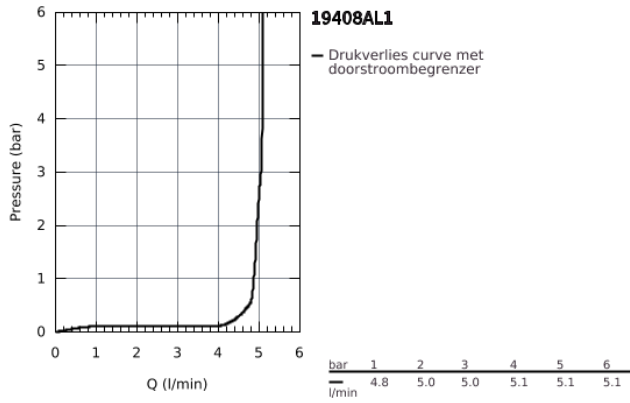

19 408 AL1 ESSENCE TWEEGATS WASTAFELMENGKRAAN M-SIZE

PRODUCTOMSCHRIJVING

- wandmontage
- alleen te gebruiken met ruwbouwset:
- 23 571 000
- let op: zonder installatie-element
- metalen rozet
- metalen hendel
- GROHE StarLight schitterende chroomafwerking
- GROHE EcoJoy: waterbesparende mousseur, 5,7 l/min
- GROHE Aquaguide instelbare mousseur
- bouwmaat: 110 mm
- sprong: 183 mm

19 408 AL1 ESSENCE TWEEGATS WASTAFELMENGKRAAN M-SIZE

19 408 AL1 ESSENCE TWEEGATS WASTAFELMENGKRAAN
M-SIZE

RESERVEONDERDELEN

- 1: Greep (Bestelnummer 46916AL0)
 - 2: Mousseur (Bestelnummer 48480000)
 - 3: Borgschroef (Bestelnummer 43094000)
 - 4: Verlengset (Bestelnummer 46943000)*
- * Optionele accessoires