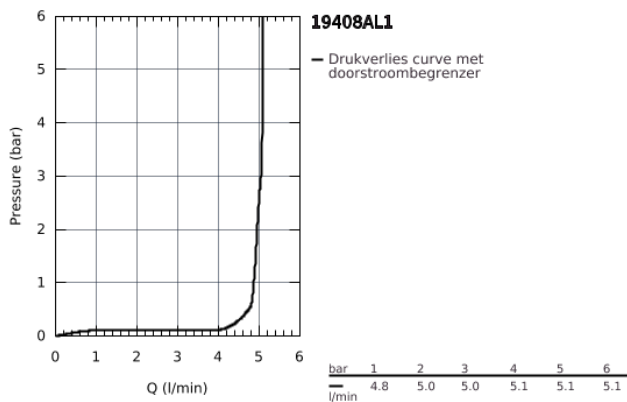

19 408 AL1 ESSENCE TWEEGATS WASTAFELMENGKRAAN M-SIZE

PRODUCTOMSCHRIJVING

- wandmontage
- alleen te gebruiken met ruwbouwset:
- 23 571 000
- let op: zonder installatie-element
- metalen rozet
- metalen hendel
- GROHE StarLight schitterende chroomafwerking
- GROHE EcoJoy: waterbesparende mousseur, 5,7 l/min
- GROHE Aquaguide instelbare mousseur
- bouwmaat: 110 mm
- sprong: 183 mm

19 408 AL1 ESSENCE TWEEGATS WASTAFELMENGKRAAN M-SIZE

19 408 AL1 ESSENCE TWEEGATS WASTAFELMENGKRAAN
M-SIZE

RESERVEONDERDELEN

- 1: Greep (Bestelnummer 46916AL0)
 - 2: Mousseur (Bestelnummer 48480000)
 - 3: Borgschroef (Bestelnummer 43094000)
 - 4: Verlengset (Bestelnummer 46943000)*
- * Optionele accessoires