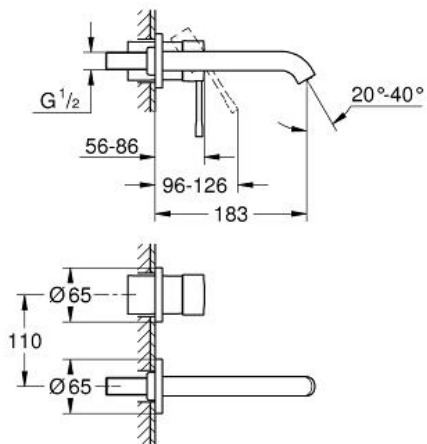

ESSENCE

Tweegats wastafelmengkraan M-Size

MODEL # 19408001

GROHE nv - sa | Diependaalweg 4a | 3020 Winksele
Tel: +32 (0) 16 23 06 60 | Fax: +32 (0) 16 23 90 70
Mail: info.be@grohe.com

Pure Freude
an Wasser

GROHE

Product Description:

Tweegats wastafelmengkraan
M-Size

Standard Specification:

wandmontage
alleen te gebruiken met ruwbouwset:

23 571 000

Let op: zonder installatie-element
metalen rozet
metalen hendel

GROHE StarLight® schitterende chroomafwerking

GROHE EcoJoy®: waterbesparende mousseur, 5,7 l/min

GROHE Aquaguide instelbare mousseur

bouwmaat: 110 mm

sprong: 183 mm

Color:

□ 19408001 001 chroom