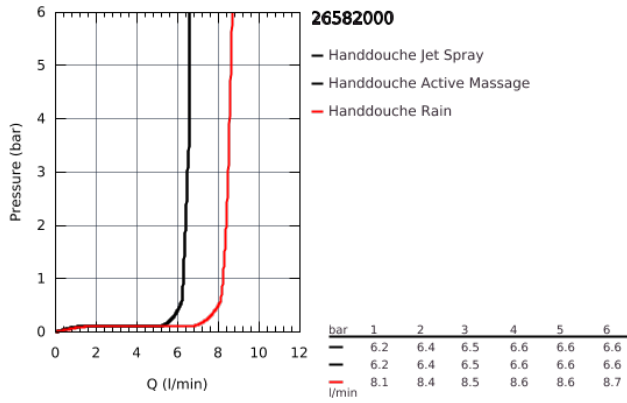

## 26 582 000 RAINSHOWER SMARTACTIVE 130 CUBE HANDDOUCHE 3 STRALEN

### PRODUCTOMSCHRIJVING

- sproeiplaat chroom
- GROHE Rain met DripStop, Jet met DripStop, ActiveMassage
- GROHE EcoJoy maximale doorstroming 9,5 l/min
- GROHE DreamSpray: optimaal straalpatroon
- GROHE SmartTip straalselectie
- GROHE StarLight schitterende chromafwerking
- SpeedClean antikalksysteem
- Inner WaterGuide: geïsoleerd waterkanaal voor een langere levensduur
- universele bevestiging, past op alle standaard doucheslangen
- geschikt voor doorstroomgeiser

26 582 000 **RAINSHOWER SMARTACTIVE 130 CUBE HANDDOUCHE 3 STRALEN**

26 582 000 **RAINSHOWER SMARTACTIVE 130 CUBE HANDDOUCHE 3 STRALEN**

**RESERVEONDERDELEN**

1: Zeef (Bestelnummer 0700200M)