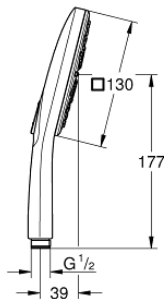

26 582 000 RAINSHOWER SMARTACTIVE 130 CUBE HANDDOUCHE 3 STRALEN

PRODUCTOMSCHRIJVING

- sproeiplaat chroom
- GROHE Rain met DripStop, Jet met DripStop, ActiveMassage
- GROHE EcoJoy maximale doorstroming 9,5 l/min
- GROHE DreamSpray: optimaal straalpatroon
- GROHE SmartTip straalselectie
- GROHE StarLight schitterende chromafwerking
- SpeedClean antikalksysteem
- Inner WaterGuide: geïsoleerd waterkanaal voor een langere levensduur
- universele bevestiging, past op alle standaard doucheslangen
- geschikt voor doorstroomgeiser