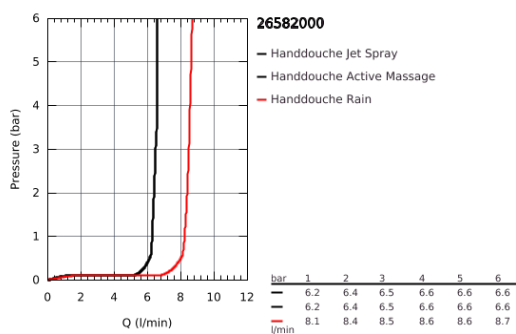

## 26 582 000 RAINSHOWER SMARTACTIVE 130 CUBE HANDDOUCHE 3 STRALEN

### PRODUCTOMSCHRIJVING

- sproeiplaat chroom
- GROHE Rain met DripStop, Jet met DripStop, ActiveMassage
- GROHE EcoJoy maximale doorstroming 9,5 l/min
- GROHE DreamSpray: optimaal straalpatroon
- GROHE SmartTip straalselectie
- GROHE StarLight schitterende chromafwerking
- SpeedClean antikalksysteem
- Inner WaterGuide: geïsoleerd waterkanaal voor een langere levensduur
- universele bevestiging, past op alle standaard doucheslangen
- geschikt voor doorstroomgeiser