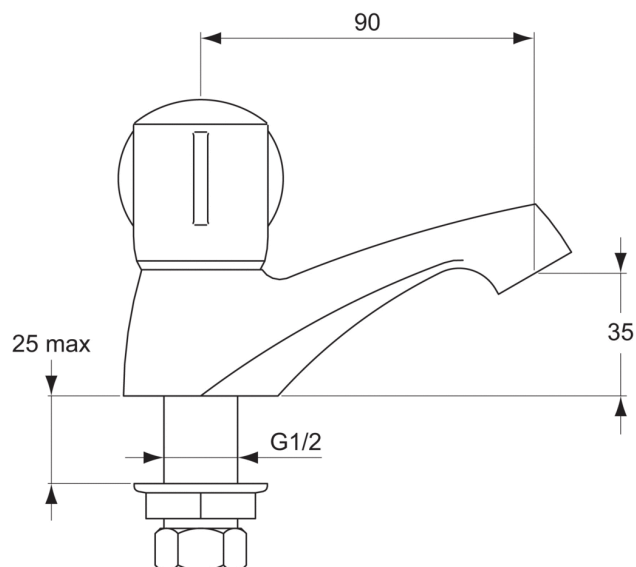

Code article: D1625
ULYSSE
Toiletkraan

PORCHER
LA CONFIANCE INSTALLÉE

Toiletkraan

Kop 1/2"

Vaste bek

Koud of warm water

Geleverd met 2 aanduidingen rood en blauw

Hoogte onder bek 35 mm

Sprong 90 mm

Norm

II - E5 AI U3

Q1

ACS : 07 ACC NY 066

Afwerking*

*Afwerking: AA = Chrom