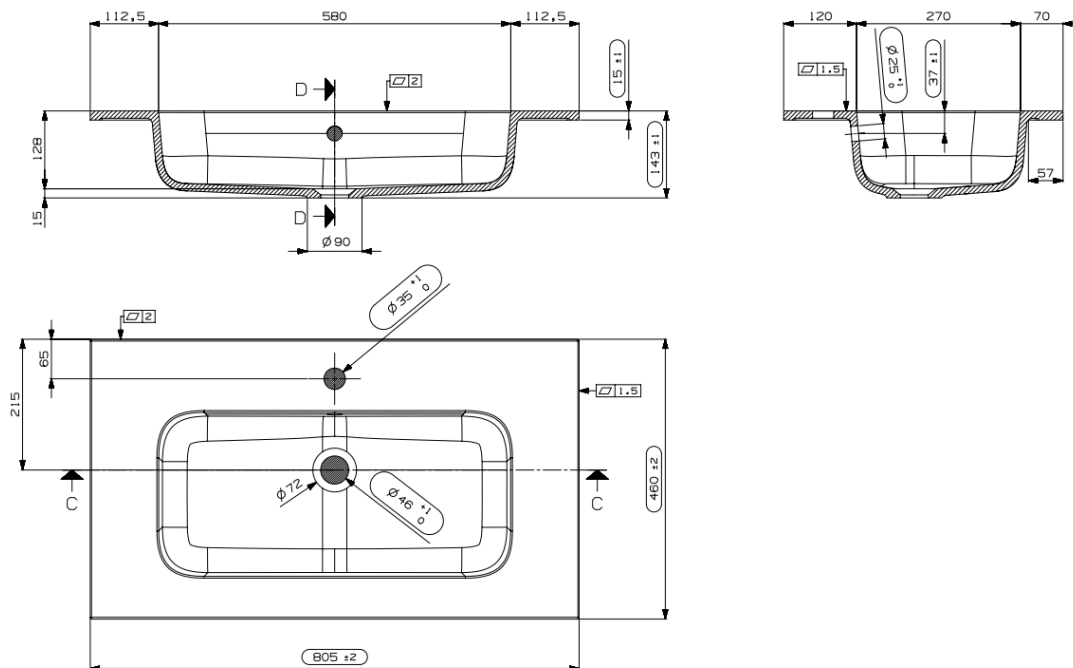

PACO – GEÏNTEGREERDE TABLET – 80X46

SKU 930256

AFMETINGEN:
 Lengte: 800 mm
 Diepte: 460 mm
 Hoogte: 15 mm

Type wastafel	Tablet – 1 wastafel
Materiaal	Kunstmarmor
Kleur	Mat wit
Montage	Tablet
Met kraangat	1 kraangat
Met overloop	Ja