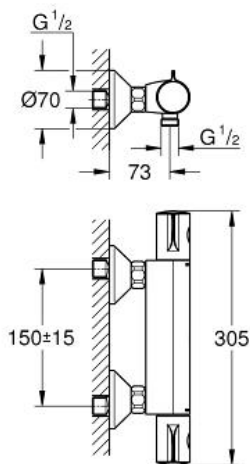

GROHTHERM 800

Thermostatische douchekraan 1/2"

MODEL # 34558000

GROHE nv - sa | Diependaalweg 4a | 3020 Winksele
Tel: +32 (0) 16 23 06 60 | Fax: +32 (0) 16 23 90 70
Mail: info.be@grohe.com

Pure Freude
an Wasser

GROHE