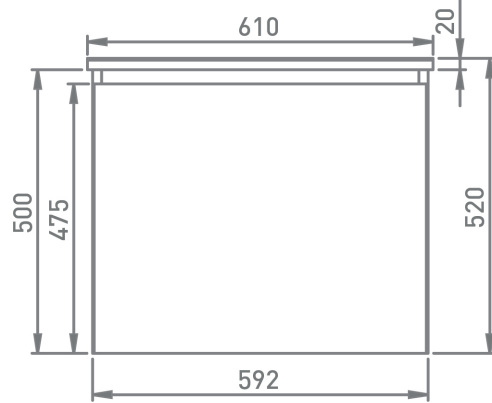

Kolomkast
Armoire colonne

**Materie: melamine
Matière: mélamine**

badkamermeubel
meuble salle de bains

JOELLE

joelle 60 cm

SIDE VIEW

FRONT VIEW

INSTALLATION - BACK VIEW

TOP VIEW - OPEN

TOP VIEW - CLOSED

badkamermeubel
meuble salle de bains

JOELLE

joelle 80 cm

badkamermeubel
meuble salle de bains

JOELLE

joelle 120 cm