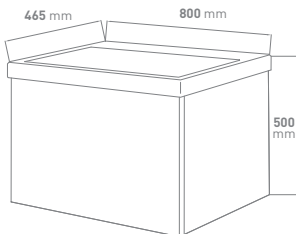

Onderkast 80 (incl. wastafel)
Sous-meuble 80 (lavabo incl.)