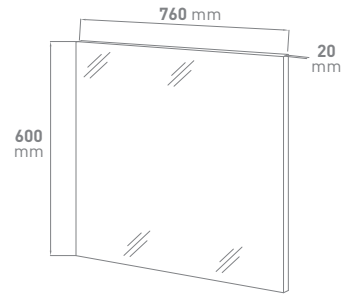

Spiegel 80
Miroir 80