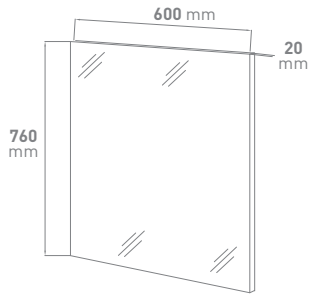

**badkamermeubel
meuble salle de bains**

JOELLE

Spiegel 60
Miroir 60