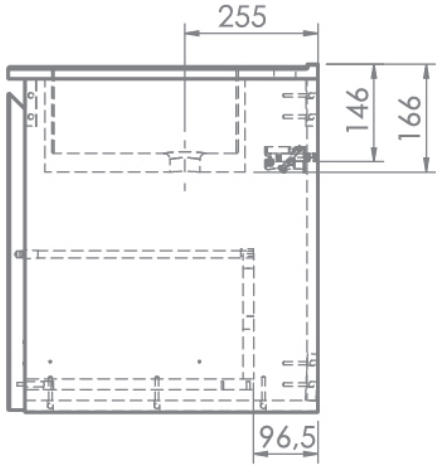

voorgemonteerd / prémonté

- 60, 80 of 120 cm / 60, 80 ou 120 cm

- vlakke spiegel of spiegelkast /

miroir ou armoire de toilette

- met of zonder kolomkast /

avec ou sans armoire colonne

Van Marcke

go

TOP VIEW - OPEN

TOP VIEW - CLOSED

badkamermeubel
meuble salle de bains

JOELLE

joelle 80 cm

badkamermeubel
meuble salle de bains

JOELLE

joelle 120 cm

SIDE VIEW

FRONT VIEW

TOP VIEW

SIDE VIEW

FRONT VIEW