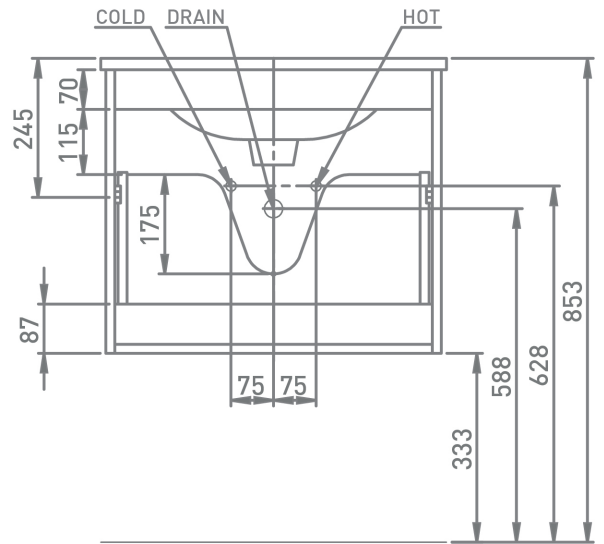

Onderkast 80 (incl. wastafel)
Sous-meuble 80 (lavabo incl.)

Spiegelkast 80
Armoire miroir 80

Spiegel 120
Miroir 120

Onderkast 80 (incl. wastafel)
Sous-meuble 80 (lavabo incl.)

Onderkast 120 (incl. wastafel)
Sous-meuble 120 (lavabo incl.)

Kolomkast
Armoire colonne

**Materie: melamine
Matière: mélamine**

badkamermeubel
meuble salle de bains

JOELLE

joelle 60 cm

SIDE VIEW

FRONT VIEW

INSTALLATION - BACK VIEW

TOP VIEW - OPEN

TOP VIEW - CLOSED

badkamermeubel
meuble salle de bains

JOELLE

joelle 80 cm

badkamermeubel
meuble salle de bains

JOELLE

joelle 120 cm

SIDE VIEW

FRONT VIEW

TOP VIEW

SIDE VIEW

FRONT VIEW