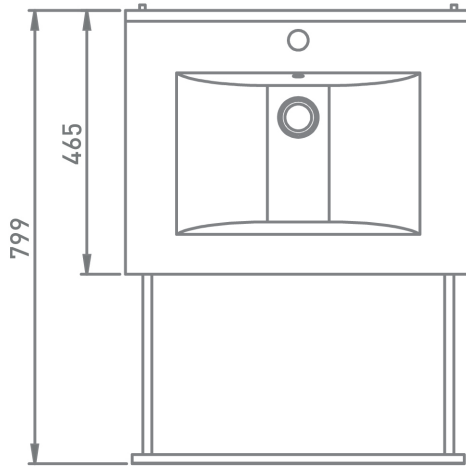

Kolomkast
Armoire colonne

**Materie: melamine
Matière: mélamine**

badkamermeubel
meuble salle de bains

JOELLE

joelle 60 cm

SIDE VIEW

FRONT VIEW

INSTALLATION - BACK VIEW

TOP VIEW - OPEN

TOP VIEW - CLOSED

badkamermeubel
meuble salle de bains

JOELLE

joelle 80 cm

badkamermeubel
meuble salle de bains

JOELLE

joelle 120 cm