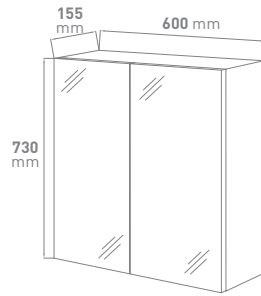

Spiegelkast 60
Armoire miroir 60