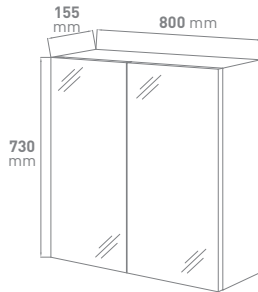

Spiegelkast 80
Armoire miroir 80