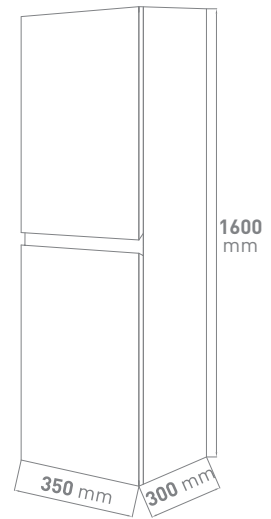

Kolomkast
Armoire colonne

**Materie: melamine
Matière: mélamine**