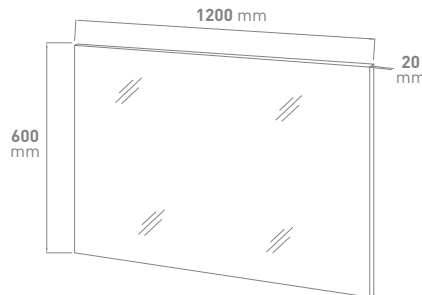

Spiegel 120
Miroir 120