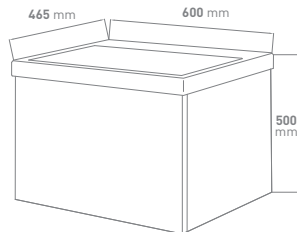

Onderkast 60 (incl. wastafel)
Sous-meuble 60 (lavabo incl.)