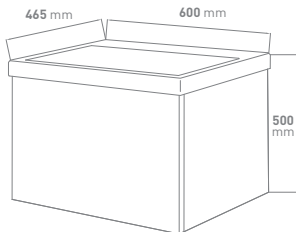

Onderkast 60 (incl. wastafel)
Sous-meuble 60 (lavabo incl.)