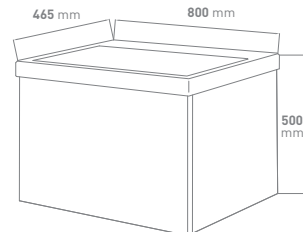

Onderkast 80 (incl. wastafel)
Sous-meuble 80 (lavabo incl.)