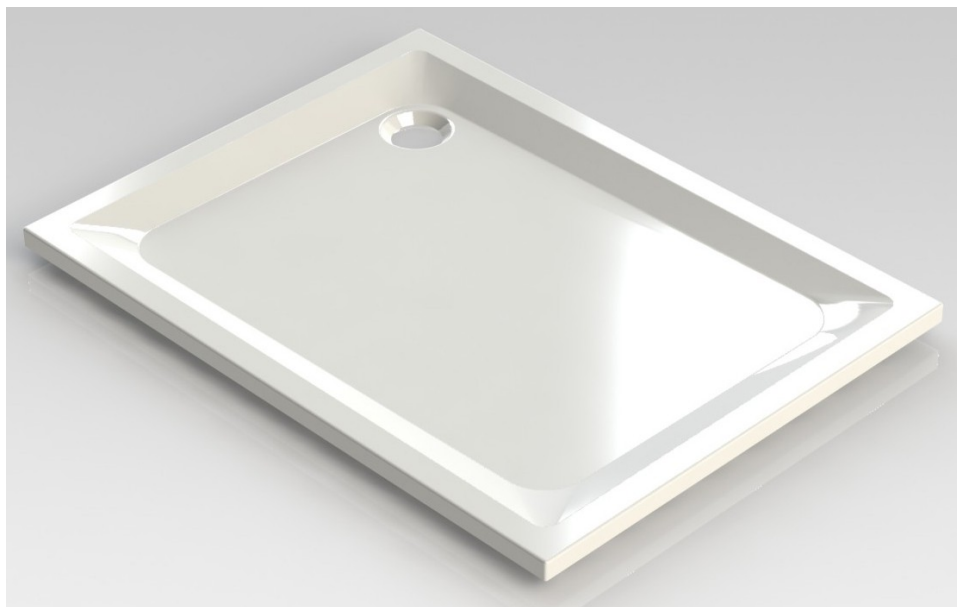

HORUS – DOUCHEBAK – 140X80

SKU 122014

---

**HORUS – DOUCHEBAK – 140X80**

**SKU 122014**

<u>Afmetingen:</u>	lengte: 1400 mm breedte: 800 mm hoogte: 45 mm
<u>Materiaal:</u>	acryl – 4 mm – NF gekeurd
<u>Kleur:</u>	wit
<u>Kenmerken:</u>	– douchebak – afvoer diameter 90 mm – geleverd ZONDER potenstel – makkelijk te reinigen – snelle afvoer – CE gekeurd
<u>Gewicht:</u>	16 kg
<u>Optie:</u>	– potenstel: sku 118005 – standaard sifon: sku 130133