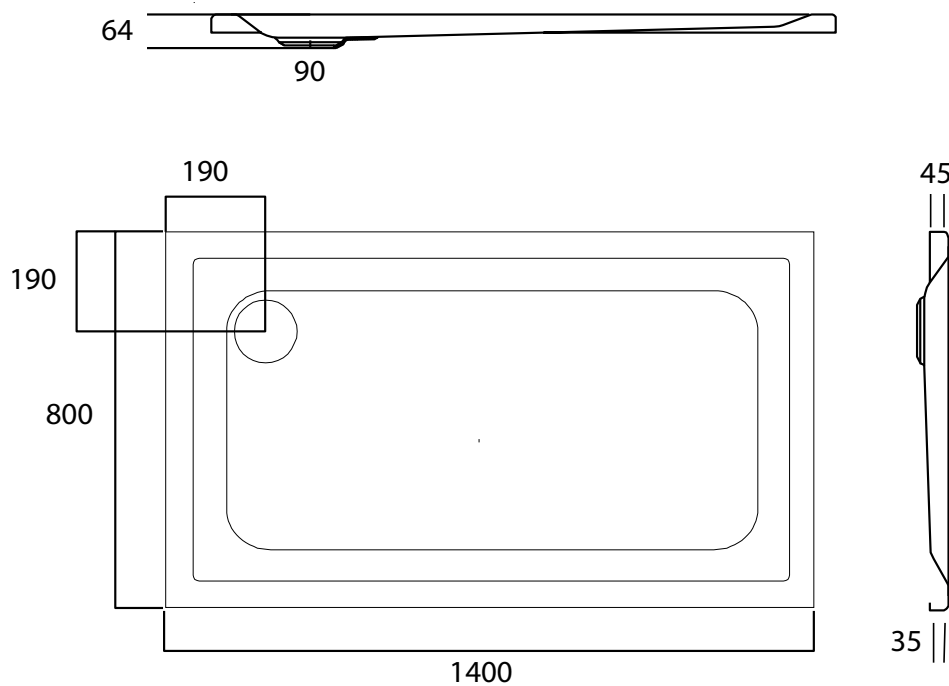

HORUS – DOUCHEBAK – 140X80

SKU 122014

---

**HORUS – DOUCHEBAK – 140X80**

**SKU 122014**

<u>Afmetingen:</u>	lengte: 1400 mm breedte: 800 mm hoogte: 45 mm
<u>Materiaal:</u>	acryl – 4 mm – NF gekeurd
<u>Kleur:</u>	wit
<u>Kenmerken:</u>	– douchebak – afvoer diameter 90 mm – geleverd ZONDER potenstel – makkelijk te reinigen – snelle afvoer – CE gekeurd
<u>Gewicht:</u>	16 kg
<u>Optie:</u>	– potenstel: sku 118005 – standaard sifon: sku 130133