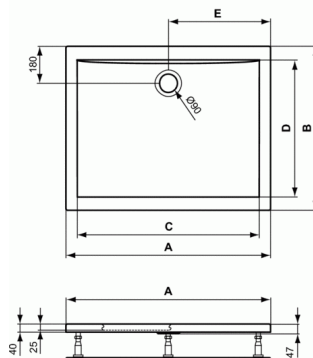

## Douchebak rechthoekig 1600 mm

		A	B	C	D	E
K 2554 ..	rechthoekig Rechthoekig Rectangulaire	1800	1000	1680	760	900
K 2553 ..	rechthoekig Rectangulaire	1700	1000	1585	770	850
K 2552 ..	rechthoekig Rectangulaire	1600	1000	1485	770	800
K 2551 ..	rechthoekig Rectangulaire	1400	1000	1285	770	700
K 5192 ..	rechthoekig Rectangulaire	1800	900	1690	760	900
K 5191 ..	rechthoekig Rectangulaire	1800	800	1684	660	900
K 5190 ..	rechthoekig Rectangulaire	1700	900	1590	760	850
K 5189 ..	rechthoekig Rectangulaire	1700	800	1586	660	850
K 1938 ..	rechthoekig Rectangulaire	1700	700	1590	560	850
K 5188 ..	rechthoekig Rectangulaire	1600	900	1490	760	800
K 5187 ..	rechthoekig Rectangulaire	1600	800	1486	660	800
K 5186 ..	rechthoekig Rectangulaire	1400	900	1290	760	700
K 5185 ..	rechthoekig Rectangulaire	1400	800	1286	660	700
K 1937 ..	rechthoekig Rectangulaire	1400	700	1290	560	700
K 5184 ..	rechthoekig Rectangulaire	1200	1000	1078	860	600
K 5183 ..	rechthoekig Rectangulaire	1200	900	1090	760	600
K 5182 ..	rechthoekig Rectangulaire	1200	800	1088	660	600
K 1936 ..	rechthoekig Rectangulaire	1200	700	1090	560	600
K 5181 ..	rechthoekig Rectangulaire	1000	900	878	760	500
K 5180 ..	rechthoekig Rectangulaire	1000	800	884	660	500
K 1935 ..	rechthoekig Rectangulaire	1000	700	890	560	500
K 5179 ..	rechthoekig Rectangulaire	900	750	774	610	450
K 5178 ..	rechthoekig Rectangulaire	900	800	774	660	450
K 1934 ..	rechthoekig Rectangulaire	900	700	790	560	450

### Douchebak rechthoekig 1600 mm

De rechthoekige douchebak is van het inbouwtype en vervaardigd uit acryl.

De douchebak wordt vervaardigd uit een 4mm dikke acrylplaat (voldoet aan de normen DIN EN 13558 / 13559) van eigen fabricaat.

De montage van de douchebak op de vloer gebeurt dmv een dubbele set regelbare poten.

Centraal afvoergat Ø 90 mm.

### Douchebak rechthoekig 1600 mm

---

De naam van de fabrikant komt in volledige letters voor op het product.

Afmetingen (bxdxh) :1600 x 800 x 47 mm

Voldoet aan de norm; EN 14527