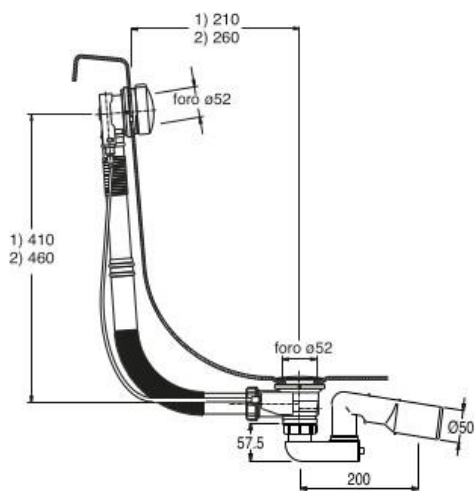

VMP BADGARNITUUR AUTOMATISCH PP D52 CHROOM

SKU 130050

- Badgarnituur kunststof met automatische lediging – draaibediening
- Voor standaardbaden – afvoergat D52
- Incl. sifon
- Aansluiting op afvoerbuis D40 / D50
- Incl. afwerkingsset in chroom