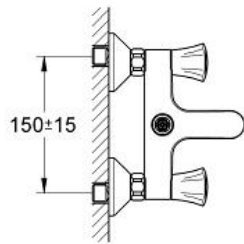

COSTA L Mélangeur Bain/Douche

Référence : 25452

GROHE nv - sa | Diependaalweg 4a | 3020 Winksele
Tel: +32 (0) 16 23 06 60 | Fax: +32 (0) 16 23 90 70
Mail: info.be@grohe.com

Pure Freude
an Wasser

GROHE