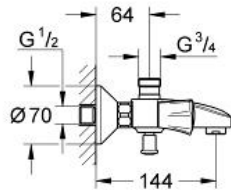

COSTA L Mélangeur Bain/Douche

Référence : 25452

GROHE nv - sa | Diependaalweg 4a | 3020 Winksele
Tel: +32 (0) 16 23 06 60 | Fax: +32 (0) 16 23 90 70
Mail: info.be@grohe.com

Pure Freude
an Wasser

GROHE