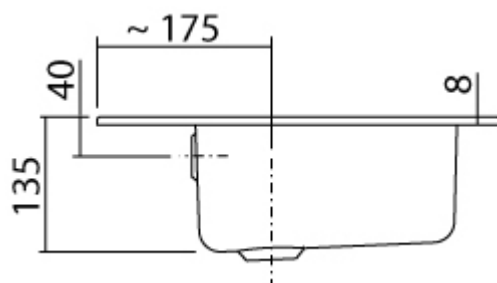

Alape

LAVABO
EB.R 585 H

SKU 980706

LAVABO
EB.R 585 H

SKU 980706

Dimensions

largueur : 585 mm
profondeur : 405 mm
hauteur : 135 mm

Matériel

acier émaillé

Couleur

blanc

Caractéristiques

- lavabo rectangulaire, encastrable au rebord et plats
- avec trou de robinet
- avec trop plein
- un lavabo à la géométrie parfaite, avec écoulement central
- émaillage interne et externe de haute qualité
- gabarit de pose livrée
- système de fixation breveté invisible