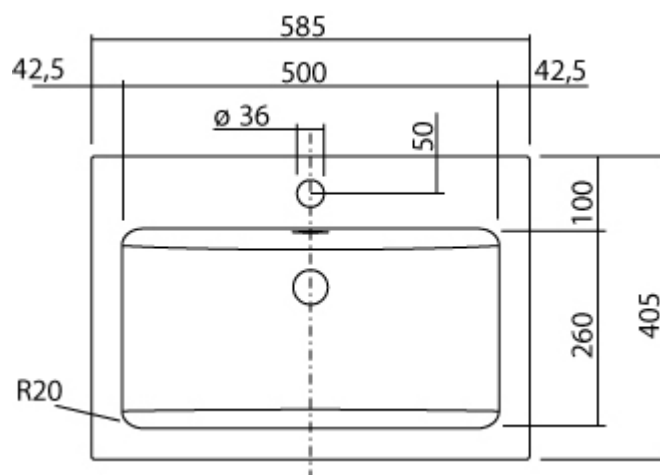

Alape

LAVABO
EB.R 585 H

SKU 980706

LAVABO
EB.R 585 H

SKU 980706

Dimensions

largueur : 585 mm
profondeur : 405 mm
hauteur : 135 mm

Matériel

acier émaillé

Couleur

blanc

Caractéristiques

- lavabo rectangulaire, encastrable au rebord et plats
- avec trou de robinet
- avec trop plein
- un lavabo à la géométrie parfaite, avec écoulement central
- émaillage interne et externe de haute qualité
- gabarit de pose livrée
- système de fixation breveté invisible