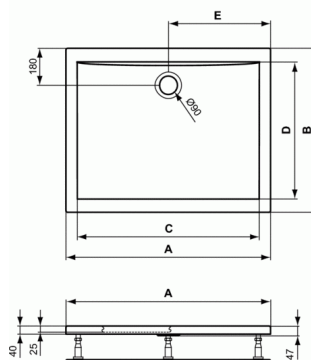

ULTRA FLAT

Douchebak rechthoekig 1800 mm

		A	B	C	D	E
K 2554 ..	rechthoekig Rechthoekig Rectangulaire	1800	1000	1680	760	900
K 2553 ..	rechthoekig Rectangulaire	1700	1000	1585	770	850
K 2552 ..	rechthoekig Rectangulaire	1600	1000	1485	770	800
K 2551 ..	rechthoekig Rectangulaire	1400	1000	1285	770	700
K 5192 ..	rechthoekig Rectangulaire	1800	900	1690	760	900
K 5191 ..	rechthoekig Rectangulaire	1800	800	1684	660	900
K 5190 ..	rechthoekig Rectangulaire	1700	900	1590	760	850
K 5189 ..	rechthoekig Rectangulaire	1700	800	1586	660	850
K 1938 ..	rechthoekig Rectangulaire	1700	700	1590	560	850
K 5188 ..	rechthoekig Rectangulaire	1600	900	1490	760	800
K 5187 ..	rechthoekig Rectangulaire	1600	800	1486	660	800
K 5186 ..	rechthoekig Rectangulaire	1400	900	1290	760	700
K 5185 ..	rechthoekig Rectangulaire	1400	800	1286	660	700
K 1937 ..	rechthoekig Rectangulaire	1400	700	1290	560	700
K 5184 ..	rechthoekig Rectangulaire	1200	1000	1078	860	600
K 5183 ..	rechthoekig Rectangulaire	1200	900	1090	760	600
K 5182 ..	rechthoekig Rectangulaire	1200	800	1088	660	600
K 1936 ..	rechthoekig Rectangulaire	1200	700	1090	560	600
K 5181 ..	rechthoekig Rectangulaire	1000	900	878	760	500
K 5180 ..	rechthoekig Rectangulaire	1000	800	884	660	500
K 1935 ..	rechthoekig Rectangulaire	1000	700	890	560	500
K 5179 ..	rechthoekig Rectangulaire	900	750	774	610	450
K 5178 ..	rechthoekig Rectangulaire	900	800	774	660	450
K 1934 ..	rechthoekig Rectangulaire	900	700	790	560	450

Douchebak rechthoekig 1800 mm

De rechthoekige douchebak is van het inbouwtype en vervaardigd uit acryl.

De douchebak wordt vervaardigd uit een 4mm dikke acrylplaat (voldoet aan de normen DIN EN 13558 / 13559) van eigen fabricaat.

Na opwarming van de acrylplaat tot 200°C wordt deze door luchtafzuiging in een mal getrokken.

Een verstevigingslaag bestaande uit harsen en gehakte glasvezels wordt op de buitenkant gespoten en bekleedt de verstevigingspunten alsook de houten bodemplaat waarop de poten worden gemonteerd.

Om te voldoen aan de Europese normeringen DIN/EN198 en DIN/EN232 worden de producten aan de nodige proeven onderworpen.

Het acrylaat heeft volgende eigenschappen:

- hardheid Rockwell: 95M
- trekweerstand: 75MPa
- plooiweerstand: 130Mpa
- maximum temperatuursgebruik: 85°C

YK:

De douchebak is uitgerust met een Ideal Grip laag ter preventie van het uitglijden in de douchebak.

De extra aangebrachte laag is gecertificeerd, kleurloos, transparant, milieuvriendelijk, vuil- en waterafstotend.

Voldoet aan de normen: DIN EN 251 & DIN EN 14527

Extra vlakke douchebak zonder zichtbare rand aan 3 zijden wat het geheel een vloeiend design geeft niettegenstaande dat er een vlakke rand aanwezig is van 55 mm die het plaatsen van een douchedeur of paneel mogelijk maakt.

De montage van de douchebak op de vloer gebeurt dmv een dubbele set regelbare poten.

Centraal afvoergat Ø 90 mm.

KLEUREN*

* 01 = Wit, YK = Wit met IDEAL GRIP

NORMEN EN VOORDELEN