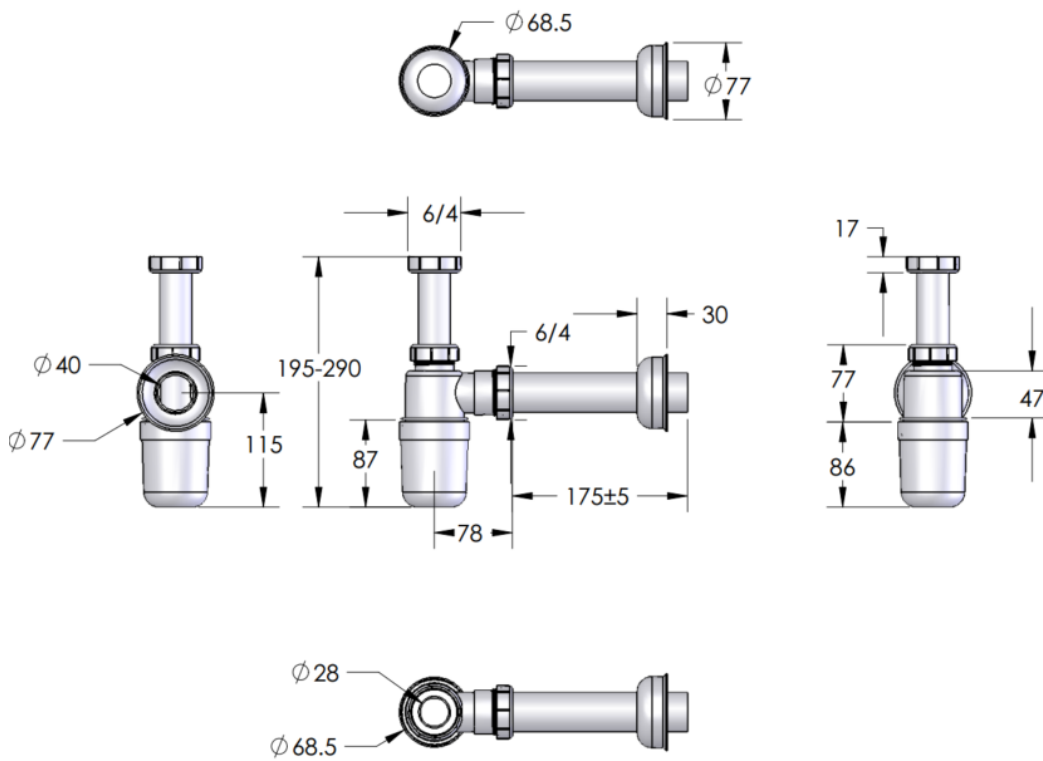

SIFON – 6/4" X D 40 MM

SKU 134079

FOTO

MAAT

SIFON – 6/4" X D 40 MM

SKU 134079

Toepassing	Voor wastafels
Kenmerken	Bekersifon Met afvoerbuis Met rozet D 77 mm in kunststof
Materiaal	Kunststof
Afmetingen	1 1/2" x D 40 mm
Inlaat	H 195 - 290 mm x 1 1/2"
Uitgang	Horizontaal L 175 - 180 mm x D 40 mm
Waterslot	40 mm
Debiet	40 l/min
Afvoerplug	Zonder afvoerplug
Certificaten	Product voldoet aan de Europese normen EN 274
Netto gewicht	0.20 kg
Garantie	5 jaar