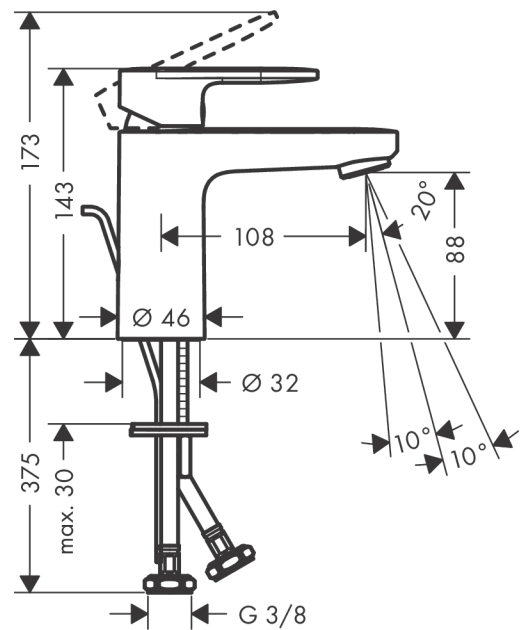

Vernis Blend

Eéngreepswastafelmengkraan 100 met lediging met trekstang

Oppervlakken: **Matt Black** Art.-nr.: **71551670**

Beschrijving

Funcities

- ComfortZone 100
- uitsprong: 108 mm
- uitloophoogte: 88 mm
- straalsoort: normale straal
- oriënteerbare perlator
- maximaal debiet bij 3 bar: 5 l/min.
- keramische cartouche
- Safety Function: voorinstelbare heetwaterbegrenzing
- lediging G 1 1/4 met trekstang achteraan
- materiaal ledigingsgarnituur: synthetisch
- aansluittype: G 3/8-aansluitslangen

Productafbeelding

Maattekening

Vernis Blend

Eéngreepswastafelmengkraan 100 met lediging met trekstang

Oppervlakken: **Matt Black** Art.-nr.: **71551670**

Doorstroomdiagram