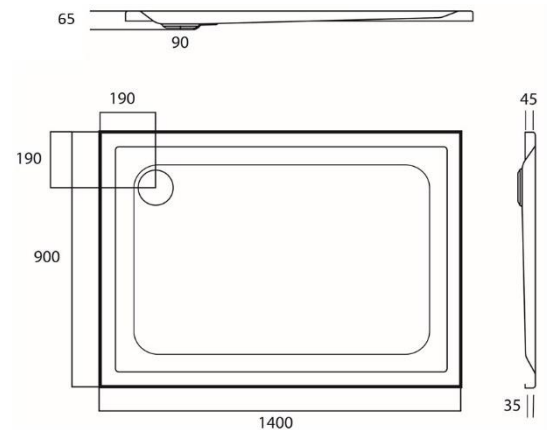

HORUS MAT – DOUCHEBAK – 1400 X 900 X 45 MM

SKU 122115

AFMETINGEN: **Lengte:** 1400 mm
 Breedte: 900 mm
 Hoogte: 45-60 mm

Type douchebak	Rechthoekig
Materiaal	Acryl
Dikte	4 mm
Kleur	Wit mat
Potenstel	Niet inbegrepen
Sifon	Niet inbegrepen
Ø afvoer	Diameter 90 mm
Keuringen	Conform EN-normen
Netto gewicht	15 kg
Garantie	5 jaar
Extra	Optie: - potenstel: sku 118005 - standaard sifon: sku 130133