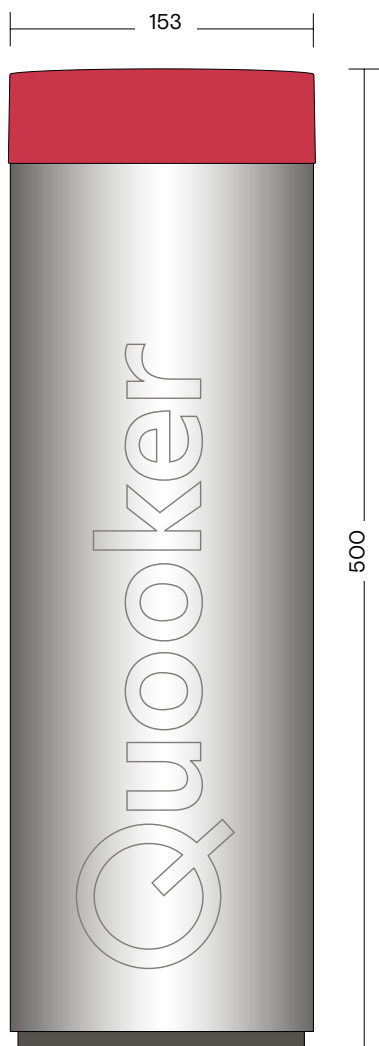

Afmetingen CUBE

Afmetingen CUBE

1. CUBE

Alle afmetingen in mm.

1

Afmetingen CO₂-cilinder en magneethouder

2. CO₂-cilinder en magneethouder

De CO₂-cilinder met magneethouder vraagt 70 mm extra aan de voor- of zijkant van de CUBE.