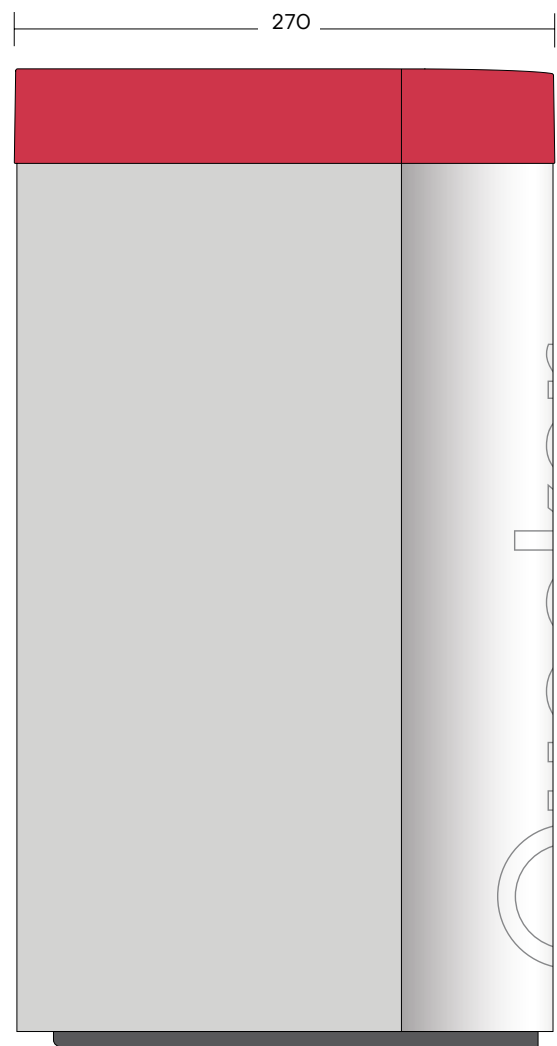

Afmetingen CUBE

Afmetingen CUBE

1. CUBE

Alle afmetingen in mm.

1

Afmetingen CO₂-cilinder en magneethouder

2. CO₂-cilinder en magneethouder

De CO₂-cilinder met magneethouder vraagt 70 mm extra aan de voor- of zijkant van de CUBE.