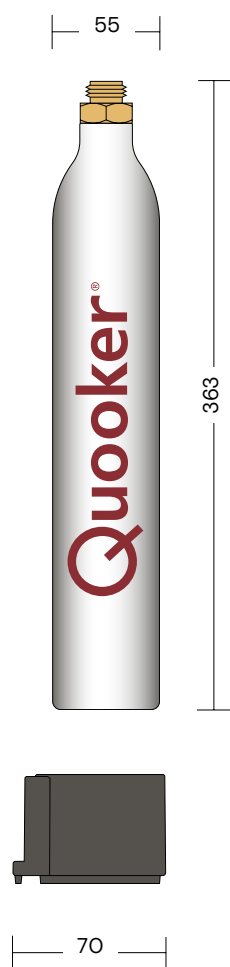

Afmetingen CUBE

Afmetingen CUBE

1. CUBE

Alle afmetingen in mm.

1

Afmetingen CO₂-cilinder en magneethouder

2. CO₂-cilinder en magneethouder

De CO₂-cilinder met magneethouder vraagt 70 mm extra aan de voor- of zijkant van de CUBE.

Alle afmetingen in mm.

2

Quooker®

Quooker Nederland B.V.
Staalstraat 1
2984 AJ Ridderkerk
+31 (0)180 420488
projectenservice@quooker.nl
projecten@quooker.nl
www.quooker.nl