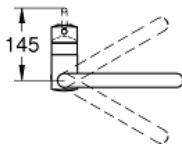

MINTA
Keukenmengkraan
MODEL # 32322002

GROHE nv – sa
Leuvensesteenweg 369 | 1932 Zaventem
T: 02/223 17 60 | E-mail: info.be@grohe.com

Pure Freude
an Wasser

GROHE

Productnaam:
MINTA
Keukenmengkraan

Productomschrijving:
U-uitloop

ééngatsmontage

GROHE StarLight schitterende chroomafwerking

GROHE SilkMove 46 mm cartouche
met keramische schijven

GROHE EasyDock: Na gebruik van de uittrekbare sproeier
glijdt deze gemakkelijk terug naar zijn basispositie
uittrekbare sproeier (**2 straalsoorten**)

omstelling: laminaire straal/**SpeedClean** sproeistraal

variabel instelbare debietbegrenzer

draaibare buisuitloop

rotatie van uitloop: 360°

geïntegreerde terugslagklep

terugslagklep

flexibele aansluitslangen

GROHE Quickfix snelle en eenvoudige montage
minimum aangeraden druk 1.0 bar.

Kleur:

□ 32322002 chroom