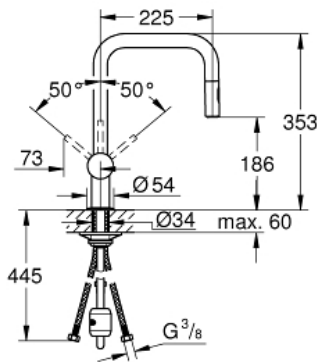

MINTA
Keukenmengkraan
MODEL # 32322002

GROHE nv – sa
Leuvensesteenweg 369 | 1932 Zaventem
T: 02/223 17 60 | E-mail: info.be@grohe.com

Pure Freude
an Wasser

GROHE

Productnaam:
MINTA
Keukenmengkraan

Productomschrijving:
U-uitloop

ééngatsmontage

GROHE StarLight schitterende chroomafwerking

GROHE SilkMove 46 mm cartouche
met keramische schijven

GROHE EasyDock: Na gebruik van de uittrekbare sproeier
glijdt deze gemakkelijk terug naar zijn basispositie
uittrekbare sproeier (**2 straalsoorten**)

omstelling: laminaire straal/**SpeedClean** sproeistraal

variabel instelbare debietbegrenzer

draaibare buisuitloop

rotatie van uitloop: 360°

geïntegreerde terugslagklep

terugslagklep

flexibele aansluitslangen

GROHE Quickfix snelle en eenvoudige montage
minimum aangeraden druk 1.0 bar.

Kleur:

□ 32322002 chroom