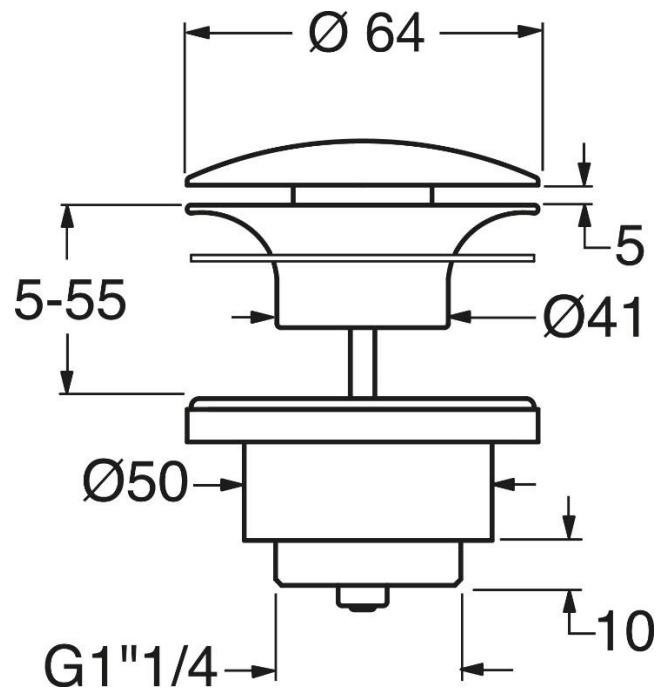

WASTAFELPLUG

SKU 130096

FOTO

MAAT

**WASTAFELPLUG**

SKU 130096

Gebruik	Wastafelplug universeel
Kermerken	Certificatie : NF-CSTB
Voordelen	<ul style="list-style-type: none">- Universeel : compatibel met wastafels van verschillende diktes- Eenvoudig : 1 referentie voor wastafels met als zonder overloop *- Snel : de vijs is eenvoudig in te korten door de installateur <p>* Voor wastafels <u>zonder</u> overloop wordt een afsluitbare plug afgeraden. In deze gevallen is het gebruik van de niet-afsluitbare plug van Van Marcke (sku 130095) aangeraden.</p>
Materiaal	Messing Chroom
Diam.	1" 1/4 plug 64 mm
Afmetingen	1" 1/4 6 cm x 6.5 cm
Garantie	5 jaar