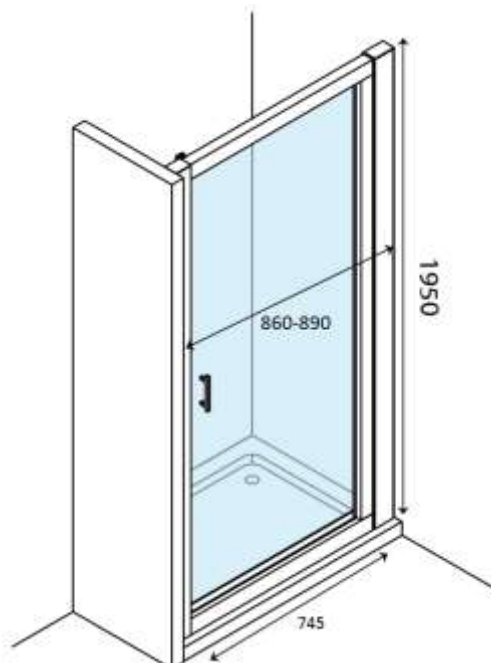

SWING EASY – DRAAIDEUR - 90X195 - CHROOM

SKU 224114

AFBEELDING

MAATTEKENING

05.2016

F224114N

Afmetingen en assortiment kunnen worden gewijzigd zonder voorafgaandelijk bericht

Type douchedeur	Draaideur
Materiaal profiel	Aluminium
Uitvoering profiel	Chroom
Uitvoering glas	Helder veiligheidsglas
Dikte glas	6 mm
Behandeling glas	/
Mogelijke opstellingen	Vaste wand
Draairichting	Uitwendig
Inbouwmaat	860 - 890 mm
Instapbreedte	745 mm
Radius	/
Omkeerbaar	Ja
Liftfunctie	Ja
Greep	Ja - verchroomd
Type scharnier / wieltjes	Vast scharnierpunt
Materiaal scharnier/wieltjes	/
Wegklapbare deur	Nee
Magnetische sluiting	Nee
Verbredingsprofiel	224118
Keuringen	CE
Netto gewicht	26 kg
Garantie	5 jaar
Extra's	Gemakkelijk montage
Frameloze	Nee
Met bevestigingsmateriaal	Ja