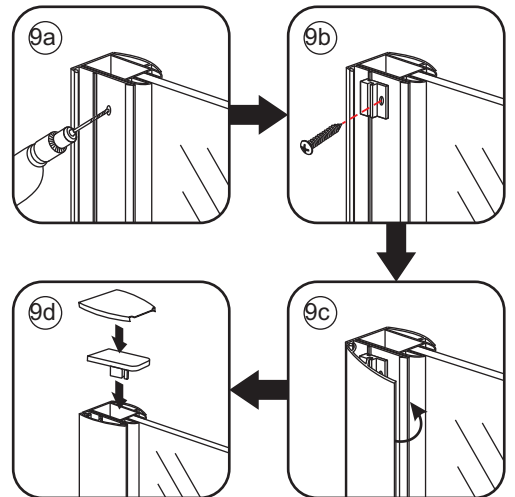

1

3

Verwijder de zwarte hoekbeschermers pas als de cabine helemaal is geïnstalleerd!

5

7

- $\Phi 6\text{mm}$
- X1 4x30
- X1 $\Phi 6 \times 30$

- $\Phi 3\text{mm}$
- X8 4x12

Voorzie alleen de
buitenzijde van de
cabine van siliconenkit.