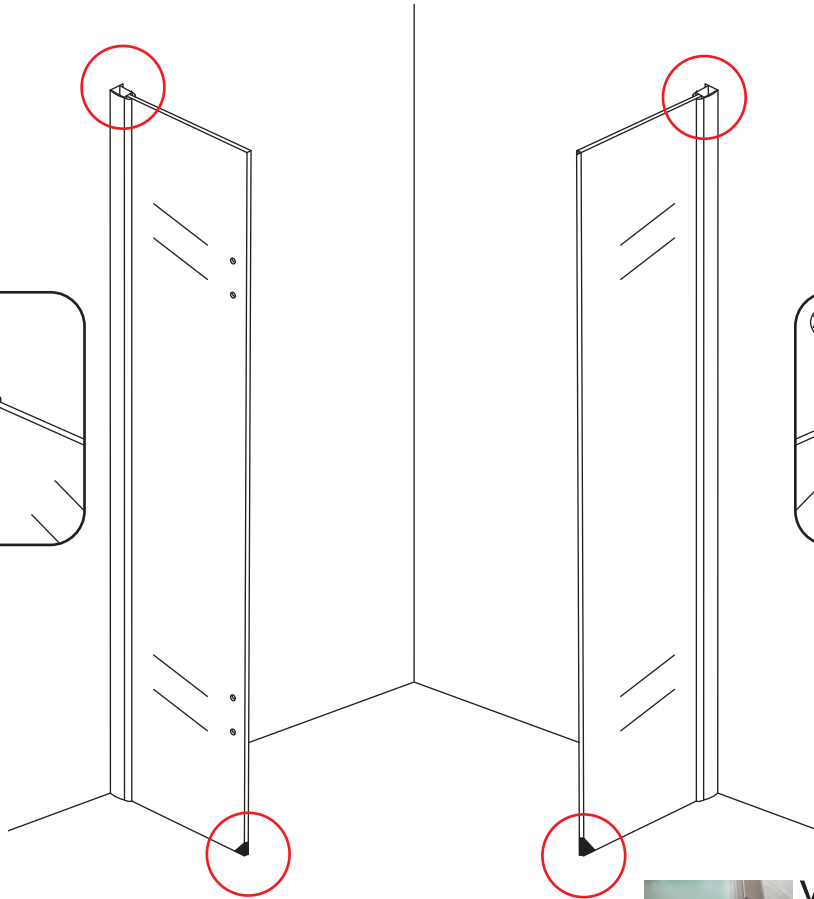

INSTALLATIE VOORSCHRIFT

1/4 ronde douchecabine met NANO behandeld glas
20.3855 links-scharnierend

900x900x2000mm
(880-900) x (880-900) x 2000mm

Zonder NANO

NANO

NANO kant aan de binnenzijde
Te herkennen aan de sticker

NANO kant aan de binnenzijde
Te herkennen aan de sticker

NANO kant aan de binnenzijde
Te herkennen aan de sticker

NANO garantie: 2 jaar bij normaal gebruik

LET OP: gebruik geen grove scherpe voorwerpen, zoals schuursponsjes of staalwol om het glas schoon te maken.

1

3

Verwijder de zwarte hoekbeschermers pas als de cabine helemaal is geïnstalleerd!

5

7

- $\Phi 6\text{mm}$
- X1 4x30
- X1 $\Phi 6 \times 30$

- $\Phi 3\text{mm}$
- X8 4x12

Voorzie alleen de
buitenzijde van de
cabine van siliconenkit.