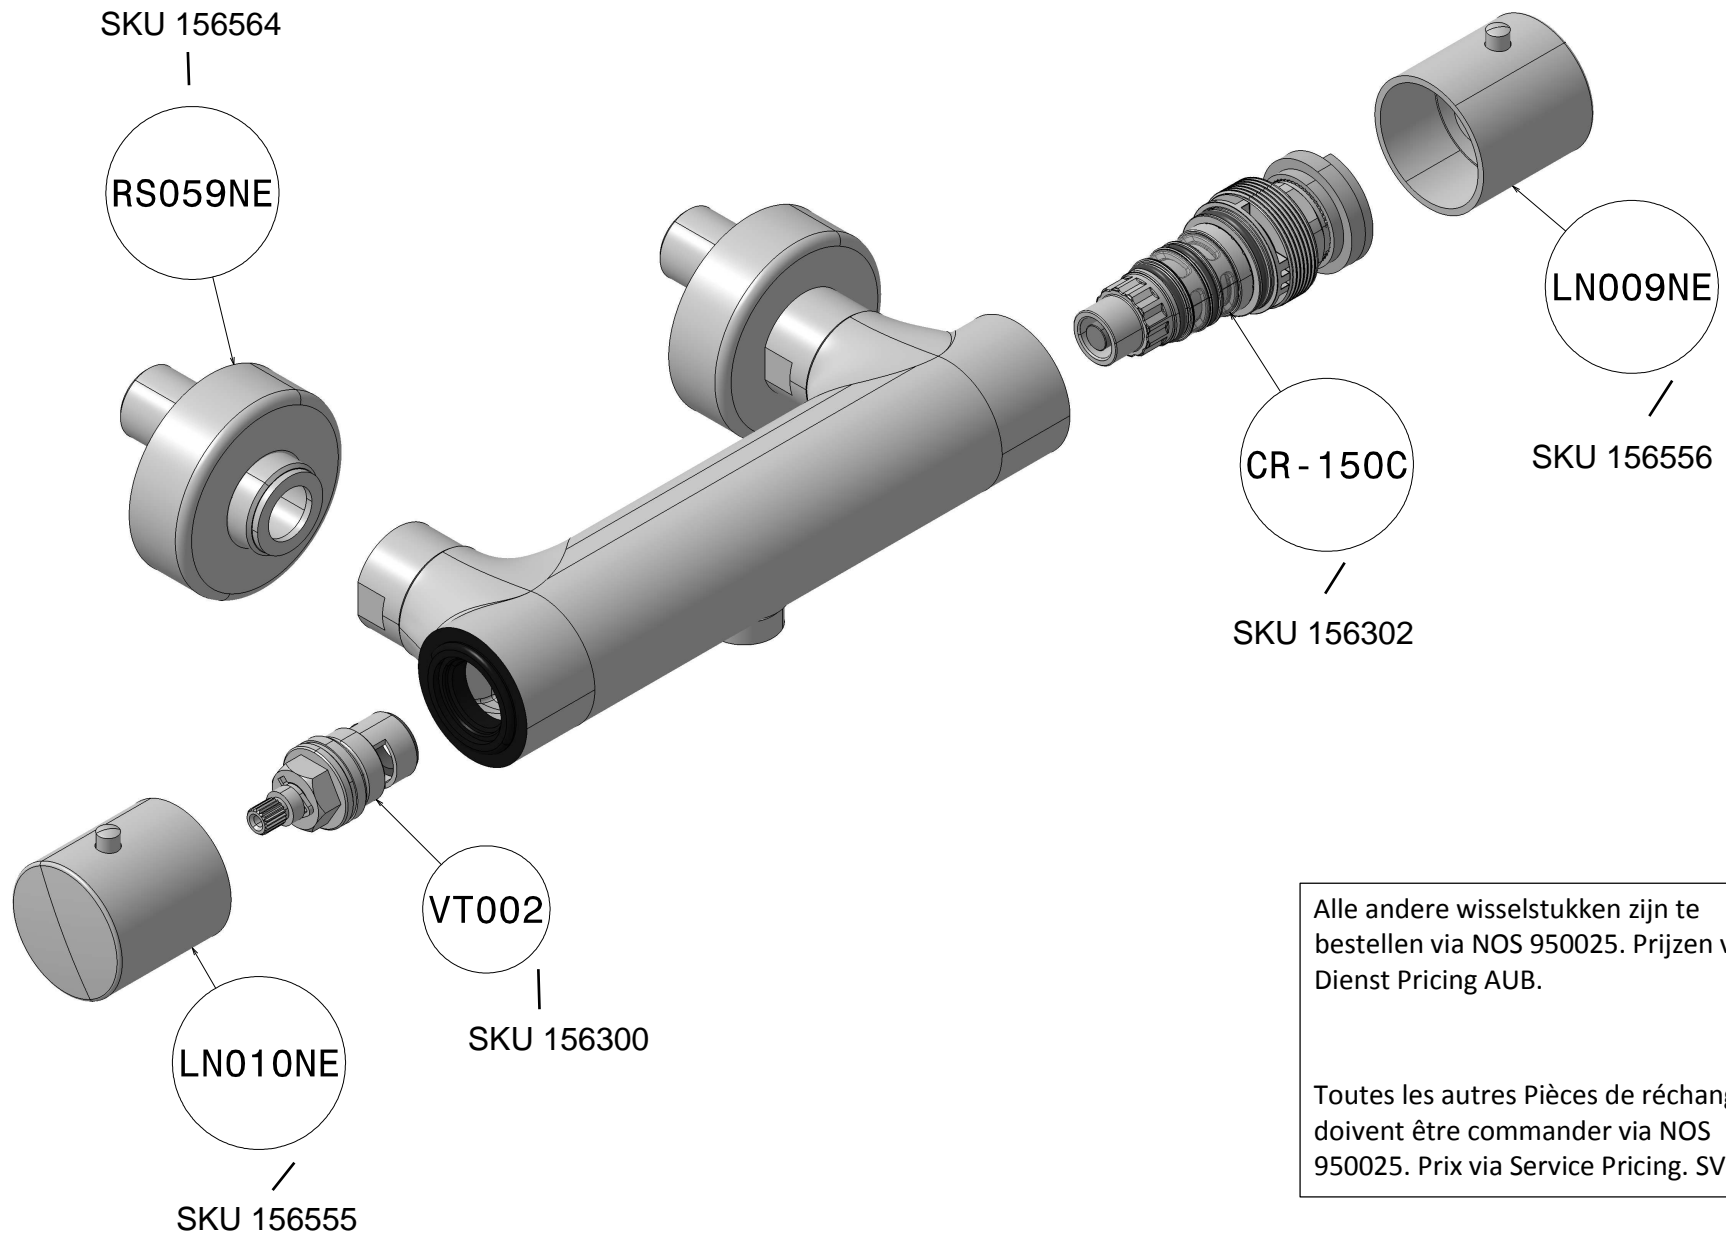

NERO

Alle andere wisselstukken zijn te bestellen via NOS 950025. Prijzen via Dienst Pricing AUB.

Toutes les autres Pièces de réchange doivent être commander via NOS 950025. Prix via Service Pricing. SVP