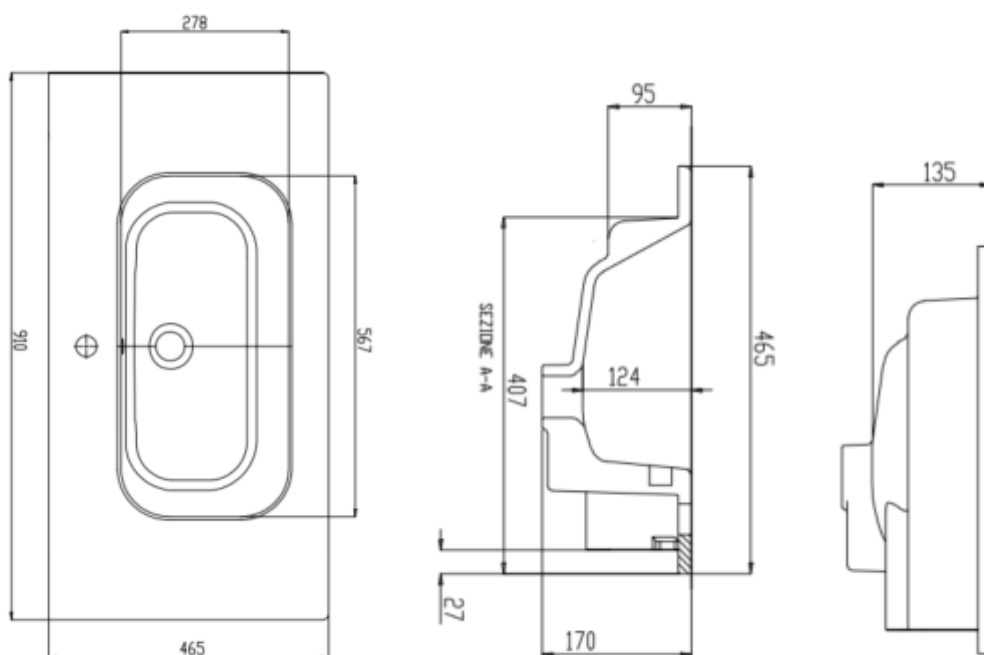

AFMETINGEN: **Lengte: 910 mm**
 Diepte: 465 mm
 Hoogte: 170 mm

Type wastafel	Tablet – 1 wastafel
Materiaal	Porselein
Kleur	Wit hoogglans
Montage	Tablet
Met kraangat	Ja
Met overloop	Ja
Locatie overloop	Centrum